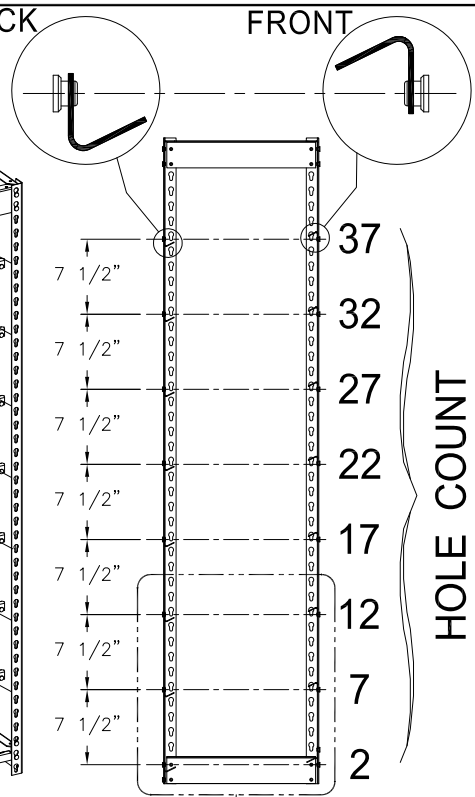

SR-BIN / SR-BIN-DI
BIN RACK

Tel: 657-845-5700
Fax: 657-845-5712

BOTTOM LEVEL

BACK

FRONT

BOTTOM LEVEL

BACK BEAM
VIGA TRASERA

FRONT BEAM
VIGA DELANTERA