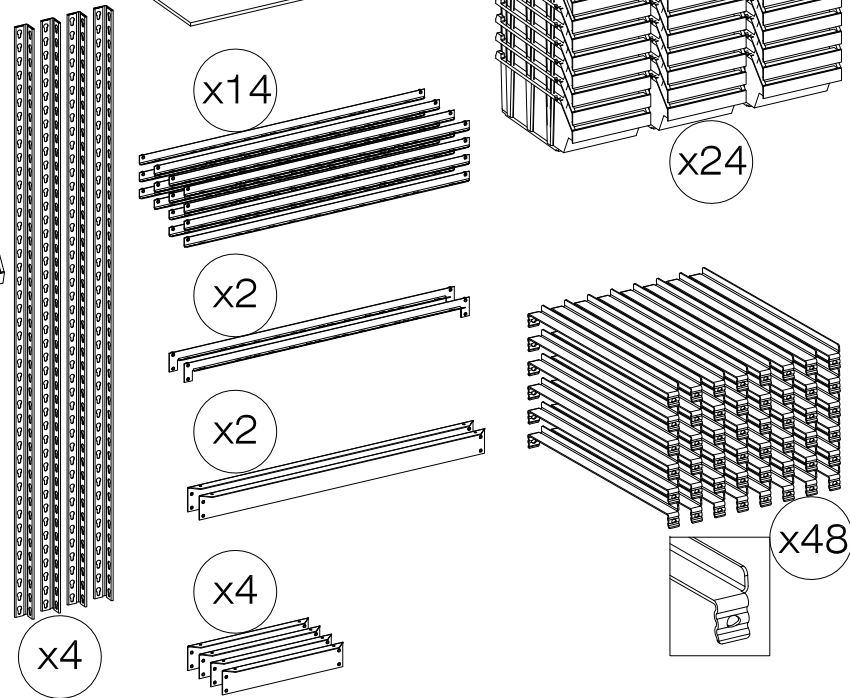

SR-BIN / SR-BIN-DI
BIN RACK

Tel: 657-845-5700
Fax: 657-845-5712

BOTTOM LEVEL

BACK

FRONT

BOTTOM LEVEL

BACK BEAM
VIGA TRASERA

FRONT BEAM
VIGA DELANTERA