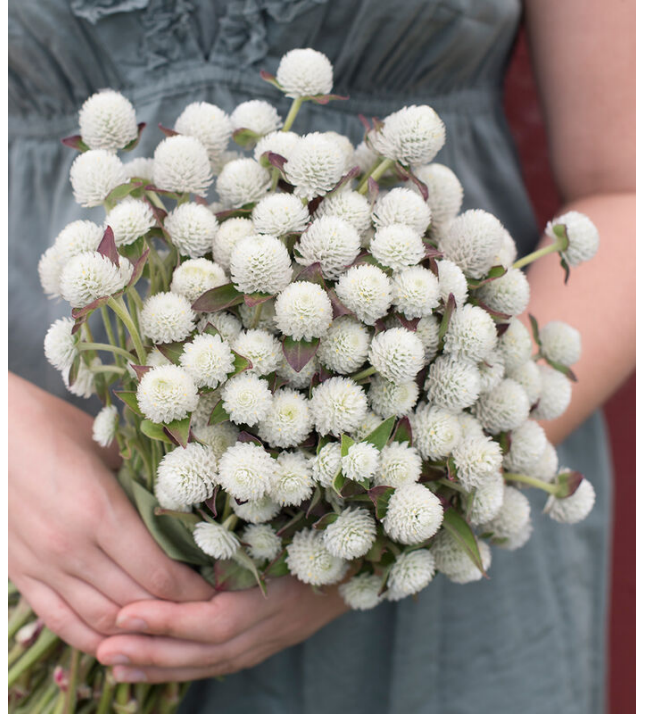

AUDRAY WHITE GOMPHRENA
1 1/2" BLOOMS