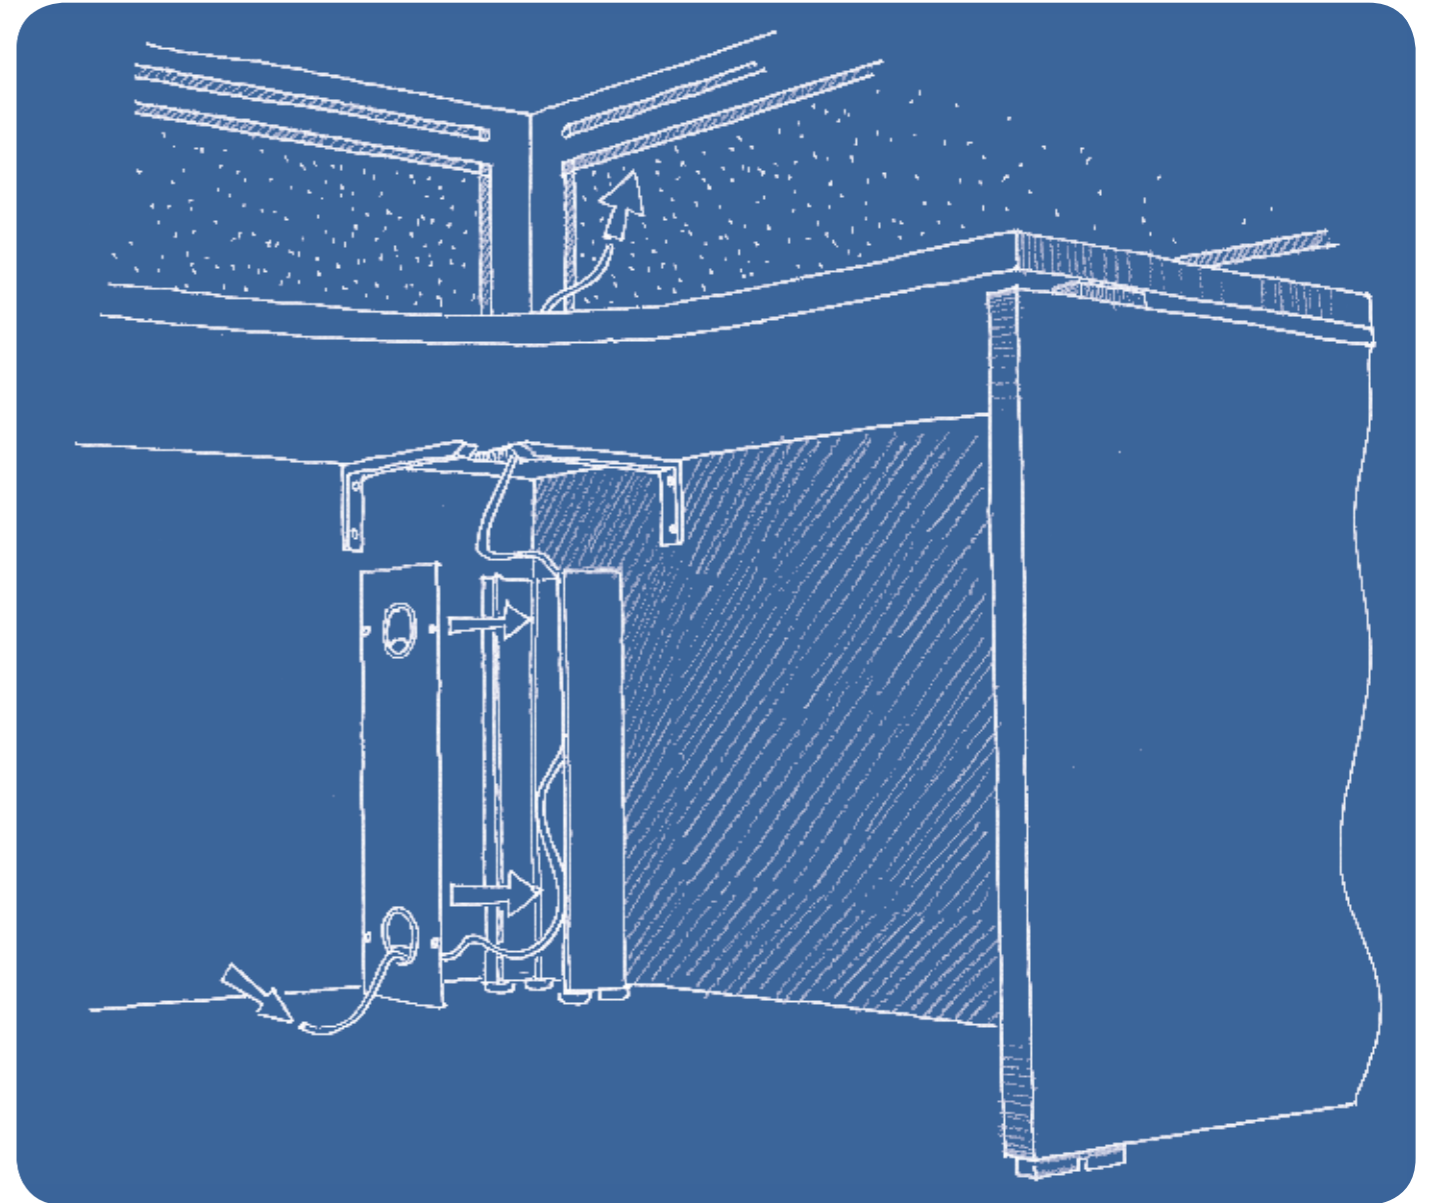

cable management

panels