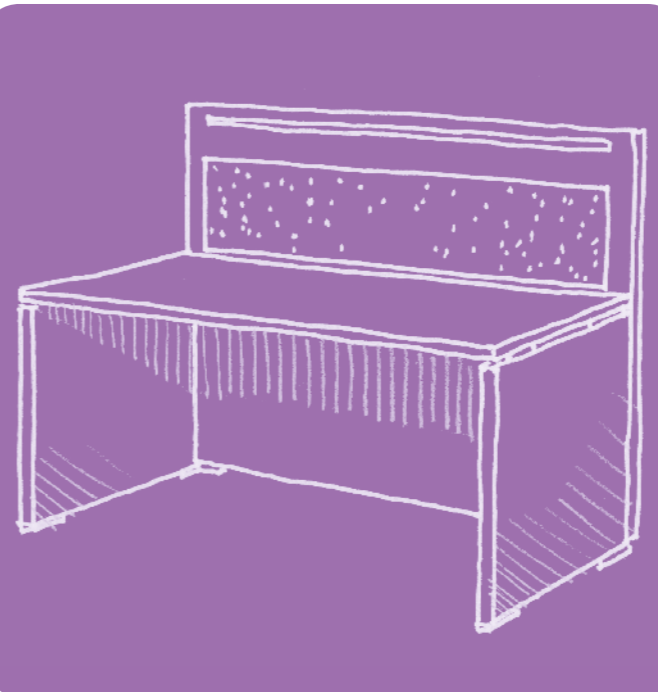

Atlante

A
n
a
t
e

Atlante

why atlante

overhead

geometry

cable management

panels

Atlante

Il sistema ATLANTE, uno degli storici best seller di ALEA, viene ora riproposto con una nuova gamma di finiture e nuove soluzioni. Le pareti strutturali di altezza 120 cm, disponibili anche nella versione con finestra in tessuto puntaspilli, sono attrezzabili con corpetti contenitori ad ante scorrevoli in acrilico e melaminico.

ATLANTE system, one of the historic ALEA's best sellers, has now been proposed in a new selection of finishes and solutions. The structural panels H.120 cm (47 1/4"), available in the version with tackable fabric window, can be equipped with overhead cabinets with sliding doors in acrylic or Italian melamine.