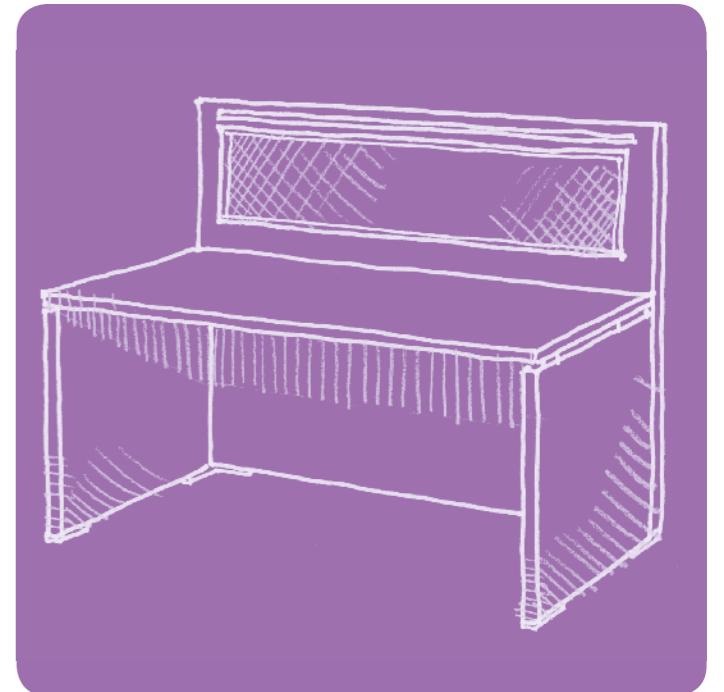

Atlante

A
n
a
t
e

Atlante

why atlante

overhead

geometry

cable management

panels

Atlante

Il sistema ATLANTE, uno degli storici best seller di ALEA, viene ora riproposto con una nuova gamma di finiture e nuove soluzioni. Le pareti strutturali di altezza 120 cm, disponibili anche nella versione con finestra in tessuto puntaspilli, sono attrezzabili con corpetti contenitori ad ante scorrevoli in acrilico e melaminico.