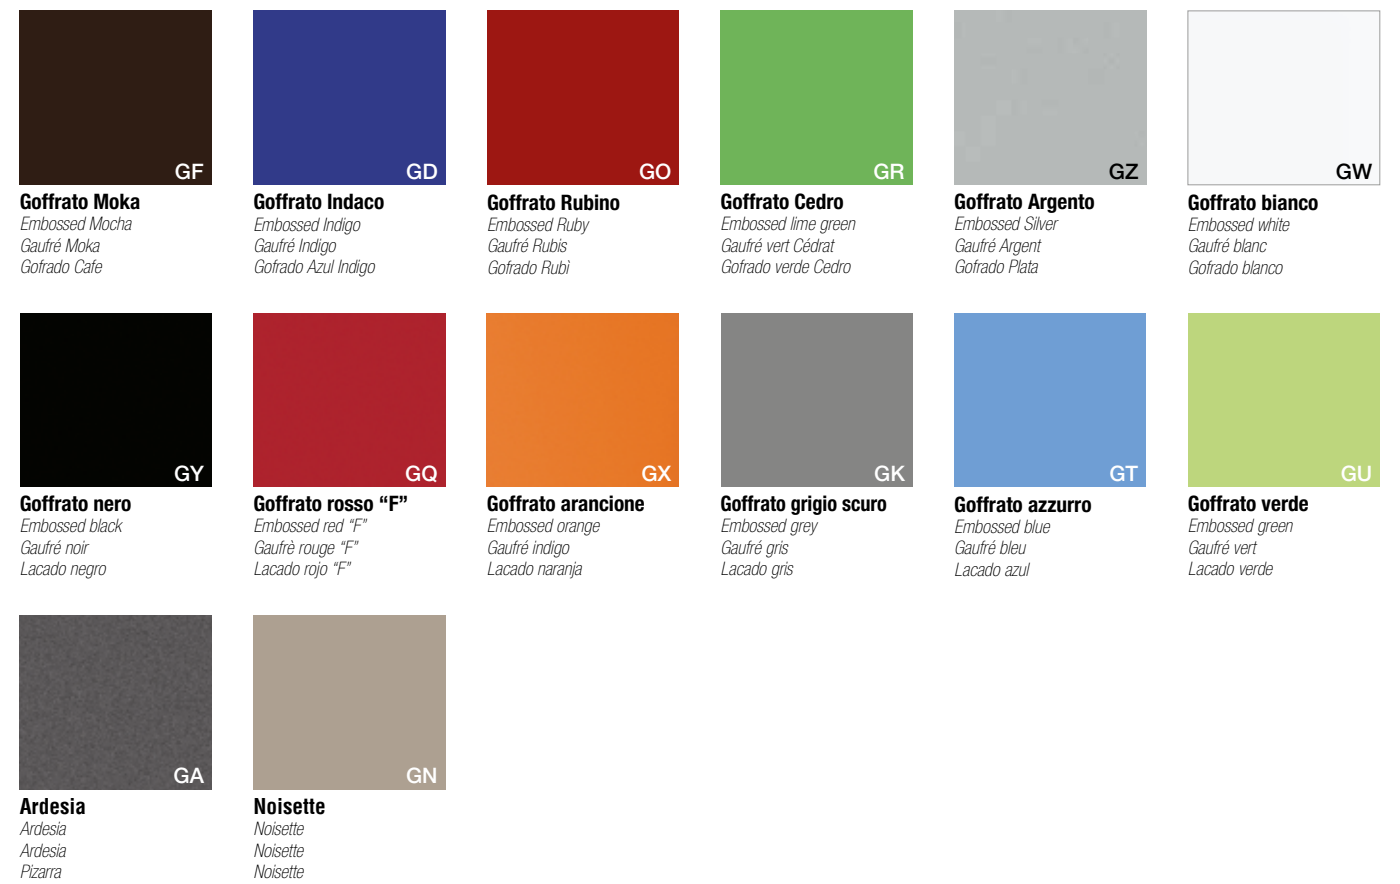

Pannello frontale
Front panel
Panneau frontal
Panel frontal

Fianchi
Sides
Côtés
Costados

Mensola reception
Reception top
Support accueil
Estante mostrador