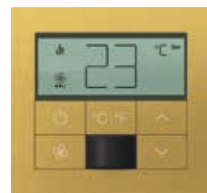

Satin Brass
SB