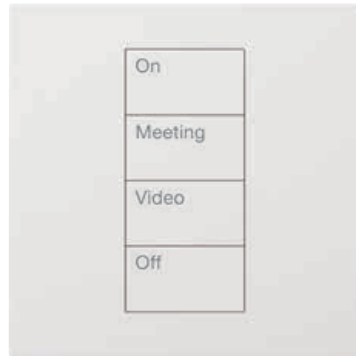

KEYPADS

Shown in White (**WH**)