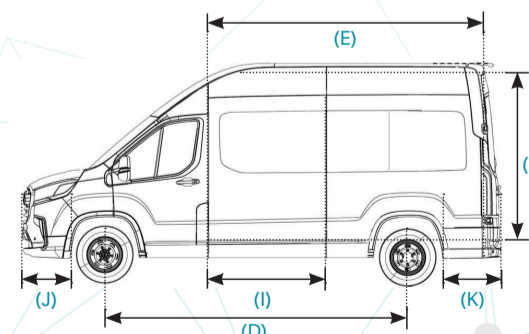

(C)

(F)

(G)

(B)

(L)

(E)

(H)

(D)

(I)

(J)

(K)