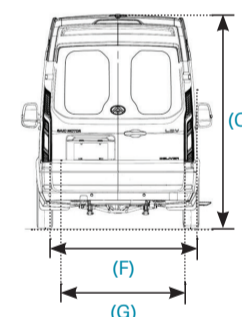

MAXUS eDELIVER 9	MH		LH		LH
	Capacity (kWh) 51.5kWh	Capacity (kWh) 72kWh	Capacity (kWh) 51.5kWh	Capacity (kWh) 72kWh	Capacity (kWh) 88.55kWh
WEIGHTS					
GVM (kg)	3500	3500	3500	3500	3500
CVW (kg)	2300	2460	2340	2520	2640
Max front axle load (kg)	1950	1950	1950	1950	1922
Max rear axle load (kg)	1900	1900	1900	1900	1828
Payload (kg)	1200	1040	1160	980	860
Towing capacity (unbraked) (kg)	1500 (750)	1500 (750)	1500 (750)	1500 (750)	1500 (750)
ENGINE					
Drive Type	RHD/LHD	RHD/LHD	RHD/LHD	RHD/LHD	RHD/LHD
Number of seats	3	3	3	3	3
Rated power/peak power (kW)	70/150	70/150	70/150	70/150	70/150
Rated torque/Max. torque (N.m)	160/310	160/310	160/310	160/310	160/310
Max speed (km/h)	100	100	100	100	100
Acceleration 0-50km/h (sec)	5.7	5.7	5.7	5.7	5.7
DIMENSION					
Dimension :L *W *H (mm) (A,B, C)	5546*2062*2525	5546*2062*2525	5940*2062*2525	5940*2062*2525	5940*2062*2525
Wheel base (mm) (D)	3366	3366	3760	3760	3760
Length cargo space (mm)(E)	3019	3019	3413	3413	3413
Max width cargo space (mm) (F)	1800	1800	1800	1800	1800
Max width cargo space between wheel arches (mm) (G)	1366	1366	1366	1366	1366
Max height cargo space (mm) (H)	1792	1792	1792	1792	1792
Slide door width (mm) (I)	1269	1269	1269	1269	1269
Overhang Front (J) / Rear (k)	1020/ 1160	1020/ 1160	1020/ 1160	1020/ 1160	1020/ 1160
Slide door height (mm) (L)	1570	1570	1570	1570	1570
Turning radius (m)	6.7	6.7	7.4	7.4	7.4
Cargo volume (m³)	9.7	9.7	11.0	11.0	11.0
CHARGING					
Charging time (AC 100%) h/POWER (11kW)	6	8	6	8	8.5
Charging time (DC 80%) min	40	40	40	40	45
Battery capacity (kwh)	51.5	72	51.5	72	88.55
energy consumption WLTP combined (kWh/100km)	29.44	31.06	29.44	31.06	31.03
RANGE					
WLTP city Miles / (kms)	147 (237)	179 (288)	147 (237)	179 (288)	219 (353)
WLTP Combined Miles / (kms)	112 (180)	146 (235)	112 (180)	146 (235)	185 (296)

MAXUS eDELIVER 9

(A)

(C)

(F)