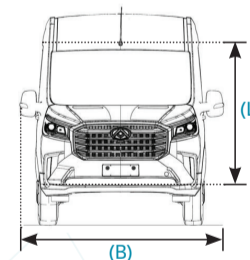

MAXUS eDELIVER 9	MH		LH		LH
	Capacity (kWh) 51.5kWh	Capacity (kWh) 72kWh	Capacity (kWh) 51.5kWh	Capacity (kWh) 72kWh	Capacity (kWh) 88.55kWh
WEIGHTS					
GVM (kg)	3500	3500	3500	3500	3500
CVW (kg)	2300	2460	2340	2520	2640
Max front axle load (kg)	1950	1950	1950	1950	1922
Max rear axle load (kg)	1900	1900	1900	1900	1828
Payload (kg)	1200	1040	1160	980	860
Towing capacity (unbraked) (kg)	1500 (750)	1500 (750)	1500 (750)	1500 (750)	1500 (750)
ENGINE					
Drive Type	RHD/LHD	RHD/LHD	RHD/LHD	RHD/LHD	RHD/LHD
Number of seats	3	3	3	3	3
Rated power/peak power (kW)	70/150	70/150	70/150	70/150	70/150
Rated torque/Max. torque (N.m)	160/310	160/310	160/310	160/310	160/310
Max speed (km/h)	100	100	100	100	100
Acceleration 0-50km/h (sec)	5.7	5.7	5.7	5.7	5.7
DIMENSION					
Dimension :L *W *H (mm) (A,B, C)	5546*2062*2525	5546*2062*2525	5940*2062*2525	5940*2062*2525	5940*2062*2525
Wheel base (mm) (D)	3366	3366	3760	3760	3760
Length cargo space (mm)(E)	3019	3019	3413	3413	3413
Max width cargo space (mm) (F)	1800	1800	1800	1800	1800
Max width cargo space between wheel arches (mm) (G)	1366	1366	1366	1366	1366
Max height cargo space (mm) (H)	1792	1792	1792	1792	1792
Slide door width (mm) (I)	1269	1269	1269	1269	1269
Overhang Front (J) / Rear (k)	1020/ 1160	1020/ 1160	1020/ 1160	1020/ 1160	1020/ 1160
Slide door height (mm) (L)	1570	1570	1570	1570	1570
Turning radius (m)	6.7	6.7	7.4	7.4	7.4
Cargo volume (m³)	9.7	9.7	11.0	11.0	11.0
CHARGING					
Charging time (AC 100%) h/POWER (11kW)	6	8	6	8	8.5
Charging time (DC 80%) min	40	40	40	40	45
Battery capacity (kwh)	51.5	72	51.5	72	88.55
energy consumption WLTP combined (kWh/100km)	29.44	31.06	29.44	31.06	31.03
RANGE					
WLTP city Miles / (kms)	147 (237)	179 (288)	147 (237)	179 (288)	219 (353)
WLTP Combined Miles / (kms)	112 (180)	146 (235)	112 (180)	146 (235)	185 (296)

MAXUS eDELIVER 9

(A)

(C)

(F)