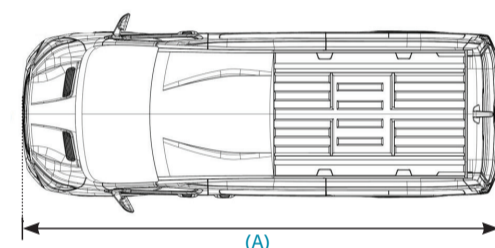

MAXUS eDELIVER 9

(A)