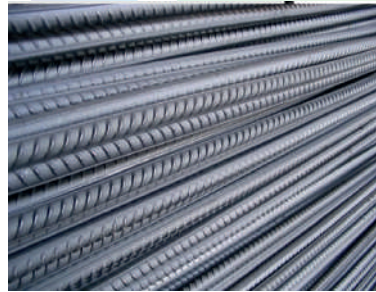

A1 TAMAÑO DEL TUTOR

Alto: 1.80 centímetros (50 centímetros enterrado, 1.30 centímetros del suelo a la copa)
Ancho: Mayor a 4 pulgadas

A2

CABLE

Se utiliza alambre galvanizado número 10 o número 12, caso contrario cable de acero.

A3

FIERRO

Se puede utilizar fierro de construcción de media, esta puede ser corrugado o sin corrugar, el tamaño a utilizar es de 50 centímetros

A4

BLOQUE DE CEMENTO

Largo: 50 centímetros
Ancho: 10 centímetros
Alto : 60 centímetros