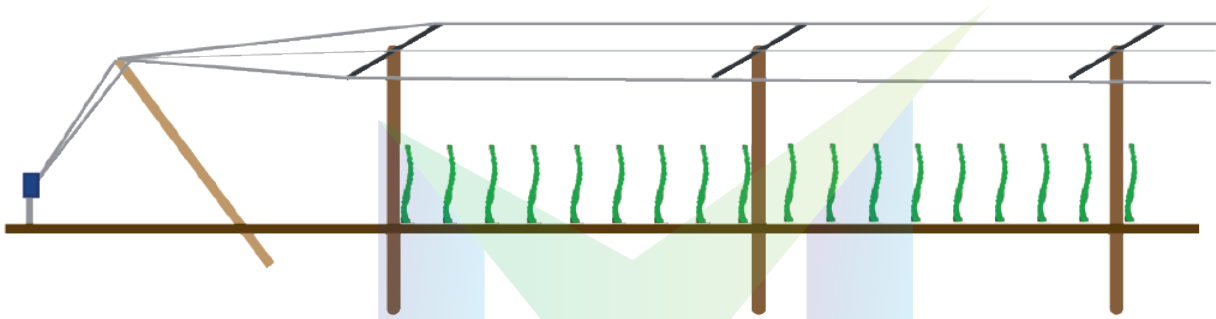

/Pitahaya MP

/901 862 039

/manuelpradobailon

/Pitahaya MP

ALTA DENSIDAD

Hoy en día en varios países se está sembrando en alta densidad, por diversos factores, se optimiza el espacio teniendo mayor número de plantas en un espacio más pequeño, se tiene mayor cantidad de frutas de calidad por que se trabaja con podas y selección de esquejes, se controla mejor el riego, se controla el crecimiento de maleza, se optimiza la aplicación de nutrientes orgánicos e inorgánicos.

A1 TAMAÑO DEL TUTOR

Alto: 1.80 centímetros (50 centímetros enterrado, 1.30 centímetros del suelo a la copa)
Ancho: Mayor a 4 pulgadas

A2

CABLE

Se utiliza alambre galvanizado número 10 o número 12, caso contrario cable de acero.