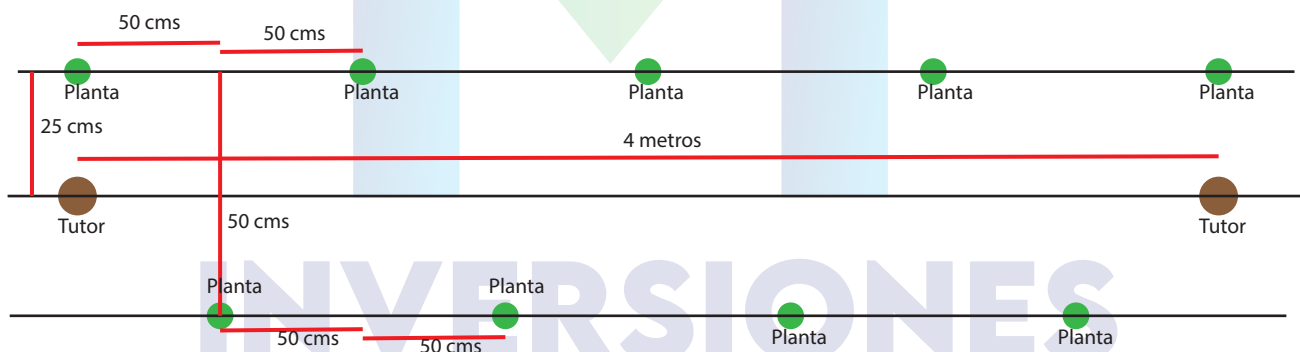

Variedad American Beauty:

1 hectarea	8250 plantas
1/2 hectarea	4125 plantas
1/4 hectarea	2062 plantas

(Distancia entre planata y planta 0.40 centimetros forma lineal)

A7 DISTANCIAS

Distancia de calle 3 metros

Distancia entre planta y planta 50 centimetros en triangulo

A8 INSTALACIÓN