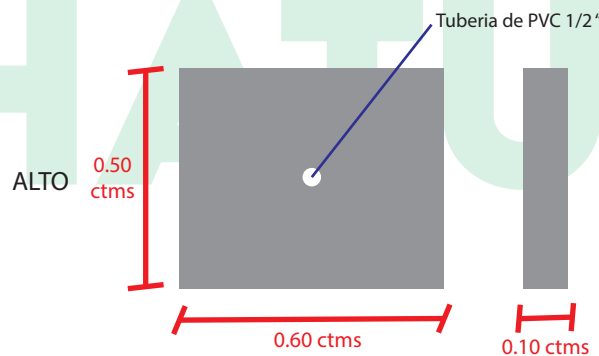

A1 TAMAÑO DEL TUTOR

Alto: 1.80 centímetros (50 centímetros enterrado, 1.30 centímetros del suelo a la copa)
Ancho: Mayor a 4 pulgadas

A2

CABLE

Se utiliza alambre galvanizado número 10 o número 12, caso contrario cable de acero.

A3

FIERRO

Se puede utilizar fierro de construcción de media, esta puede ser corrugado o sin corrugar, el tamaño a utilizar es de 50 centímetros

A4

BLOQUE DE CEMENTO

Largo: 50 centímetros
Ancho: 10 centímetros
Alto : 60 centímetros

Variedad American Beauty:

1 hectarea	8250 plantas
1/2 hectarea	4125 plantas
1/4 hectarea	2062 plantas

(Distancia entre planata y planta 0.40 centimetros forma lineal)

A7 DISTANCIAS

Distancia de calle 3 metros