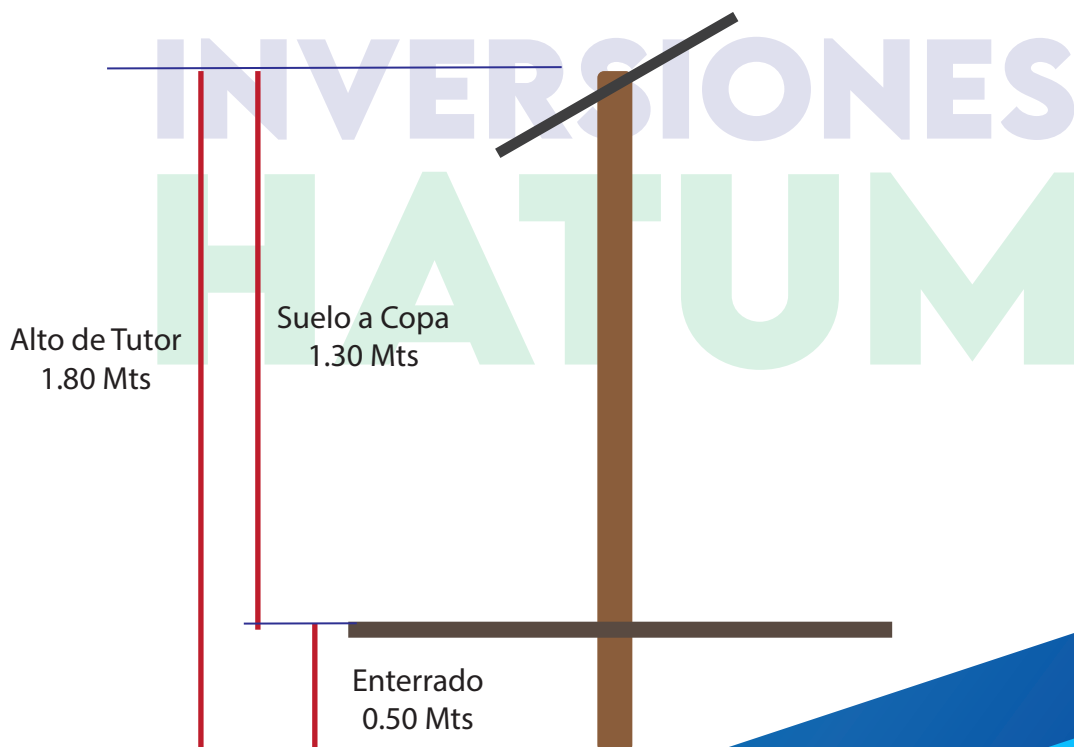

A1 TAMAÑO DEL TUTOR

Alto: 1.80 centímetros (50 centímetros enterrado, 1.30 centímetros del suelo a la copa)
Ancho: Mayor a 4 pulgadas

A2

CABLE

Se utiliza alambre galvanizado número 10 o número 12, caso contrario cable de acero.

A3

FIERRO

Se puede utilizar fierro de construcción de media, esta puede ser corrugado o sin corrugar, el tamaño a utilizar es de 50 centímetros

A4

BLOQUE DE CEMENTO

Largo: 50 centímetros
Ancho: 10 centímetros
Alto : 60 centímetros

Variedad American Beauty:

1 hectarea	8250 plantas
1/2 hectarea	4125 plantas
1/4 hectarea	2062 plantas

(Distancia entre planata y planta 0.40 centimetros forma lineal)

A7 DISTANCIAS

Distancia de calle 3 metros