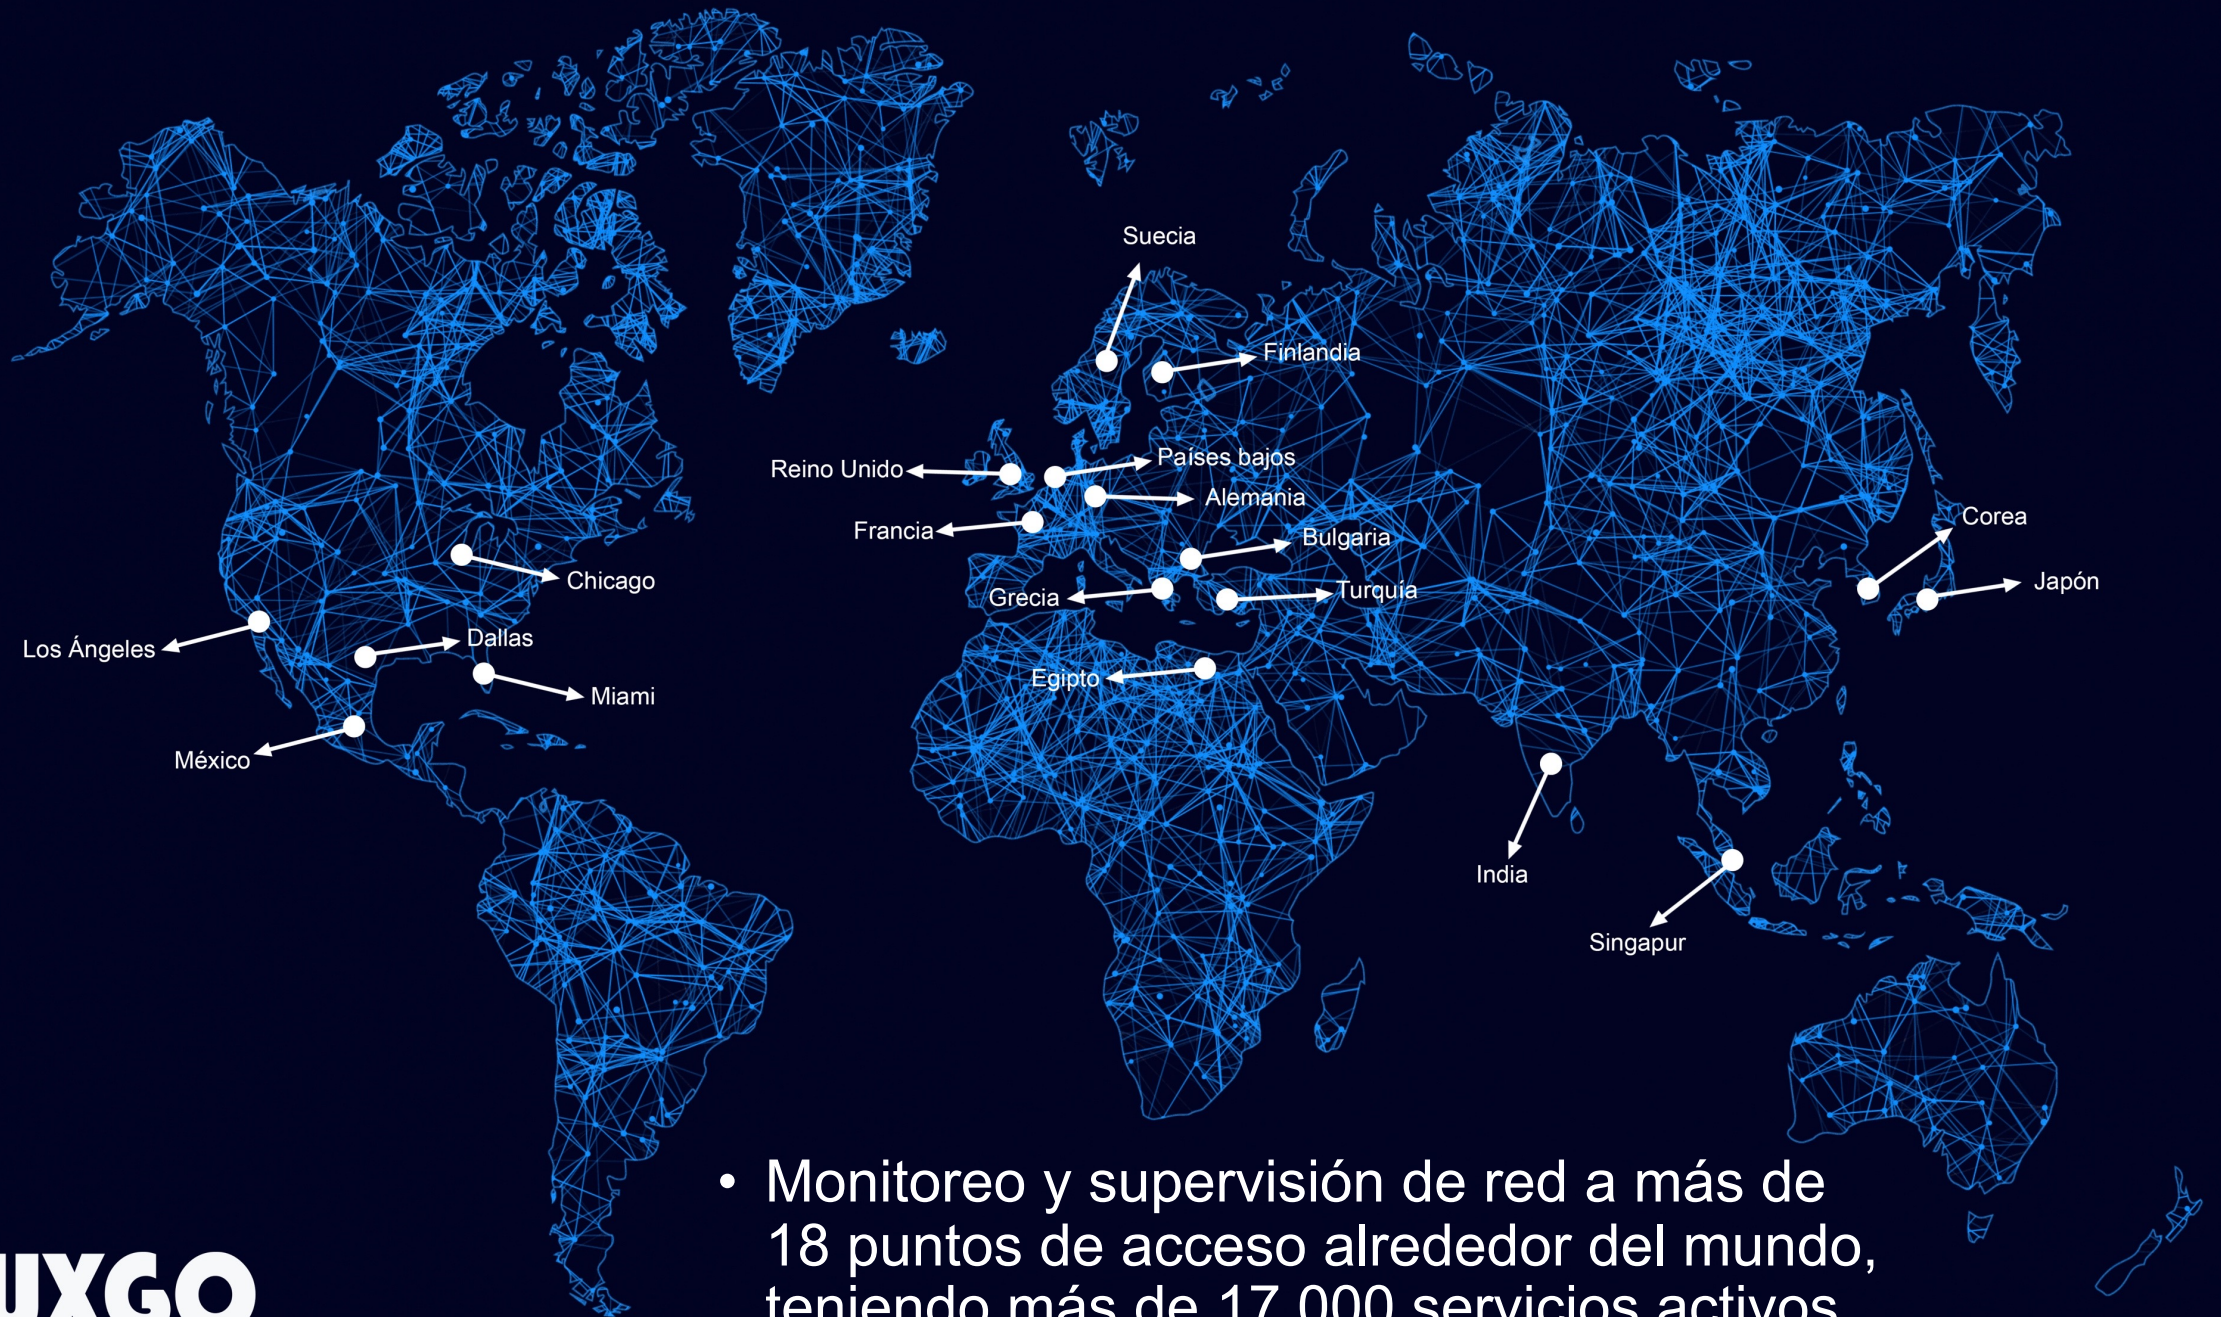

www.ixsy.org.mx

TRUXGO

- Empresa mexicana dedicada a la innovación e implementación de servicios en la nube para empresas, gobiernos y particulares.
- En los últimos 7 años desarrollado un equipo de seguridad informática evolucionándolo a CERT.

- Monitoreo y supervisión de red a más de 18 puntos de acceso alrededor del mundo, teniendo más de 17,000 servicios activos.

Eventos al día

- 8,500,000 direcciones IP
- 750 TB de transferencia de datos

Eventos al día

Geolocalización de IPs

¿Qué es la geolocalización basada en IP?

La geolocalización implica asignar a la dirección IP la ubicación (país/ciudad) y (latitud/longitud) del ISP o host.

GEOIP

VS

GPS

GEOIP

Localización consultada en
una base de datos