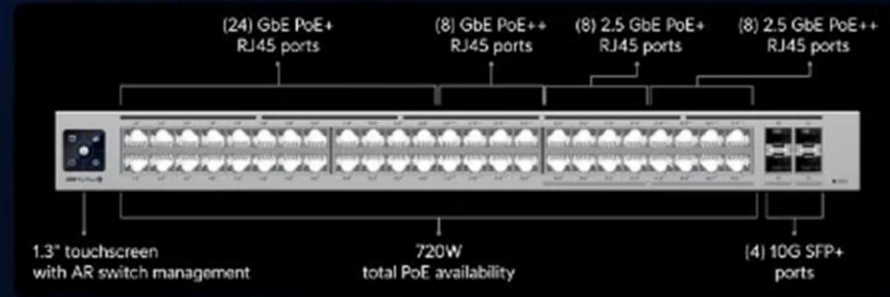

Nuevas tecnologías de Ubiquiti

UniFi Cloud Gateway Ultra (UCG-Ultra)

Diseño compacto con 5 interfaces físicas y rendimiento de más de 1Gbps con IDS/IPS activado

- Ejecuta UniFi Network para una gestión Full Stack
- Gestiona 30+ dispositivos de red UniFi y 300+ clientes
- Enrutamiento a 1 Gbps con IDS/IPS
- Balanceo de carga multi-WAN
- Pantalla de estado LCM de 0,96
- Alimentación USB-C (adaptador incluido)

Reasignación del puerto 2 (LAN) a la WAN Secundaria para balanceo de Carga, Failover y Redundancia

Ultra Switches (USW-Ultra)

- Tres Switches GbE L2 de 8 puertos
- Disponibilidad PoE+ de hasta 202W
- Alimentación con PoE+/++ o AC
- Salida de 7 puertos con PoE+
- Opciones de Montaje Versátiles

Switches PoE de 8 puertos increíblemente compactos con disponibilidad de 42W, 52W y 202W

U7-Pro

- 142 m2 (1500 ft2) de cobertura
- Más de 300 dispositivos conectados
- WiFi 7 (2x2 MIMO)
- Alimentación con PoE+
- Radio adicional en 6 GHz
- 2.5 GbE uplink

Pro Max Switching

USW-Pro-Max-48-PoE

USW-Pro-Max-24-PoE

UniFi Express (UX)

- WiFi 6 Integrado (2x2 MIMO)
- 140m2 (1500 ft2) de cobertura
- Más de 60 dispositivos WiFi conectados
- (1) Puerto WAN RJ45 GbE
- (1) Puerto LAN RJ45 GbE
- Pantalla de estado 0.96 LCM