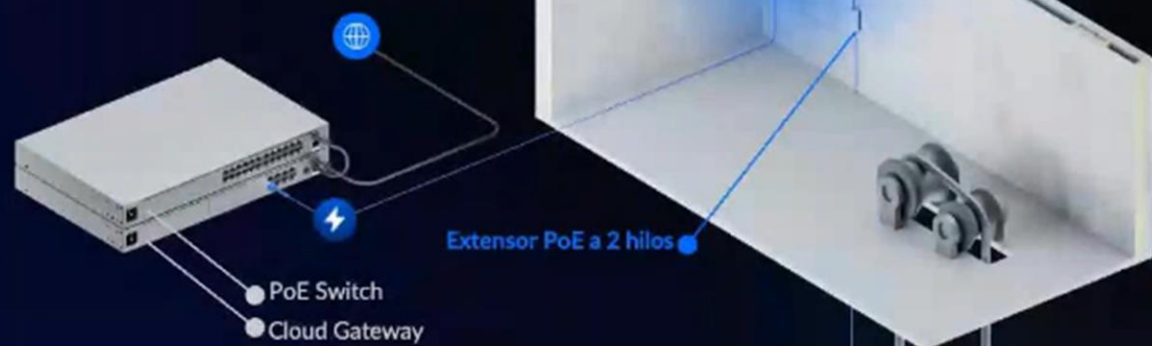

AP inalámbrico increíblemente compacto con opciones de montaje de poste, pared, techo y mesa

AVC AI Theta PRO

- Resolución de video de hasta 4K
- Diseño modular, Mínimo impacto visual
- Opciones de lentes versátiles
- Campo de visión de hasta 360°
- Montaje en techo, pared y en ángulo
- Módulo de audio bidireccional opcional

Cámaras 4K diminutas y discretas con rendimiento y rango dinámico mejorados con poca luz

UVC-AI-Theta-ProLens50

53° horizontal

UVC-AI-Theta-ProLens110

110.4° horizontal

UVC-AI-Theta-ProLens360

360° panorámico

Enterprise Access Hub

- (8) Terminales para puertas (12V o Dry)
- (8+8) Entradas para dispositivos de solicitud de salida y sensores de puerta
- (8) Puertos PoE para lectores de acceso (Access Readers)
- (4) Terminales AUX para timbres, sirenas, o aperturas de puertas
- (1) Entrada de batería de reserva (32V – 48V)

Elevator Startup Kit

-  (1) Elevator Hub
-  (1) G2 Reader
-  (2) Extensor PoE de 2 hilos
-  (10) Tarjetas de acceso

EV Station Pro

- Salida de Carga Máxima de 11kW
- Enchufe de carga SAE J1772
- Pantalla táctil ultrabrillante
- Preparado para digital signage
- Múltiples métodos de acceso
- Acceso con código QR para visitantes