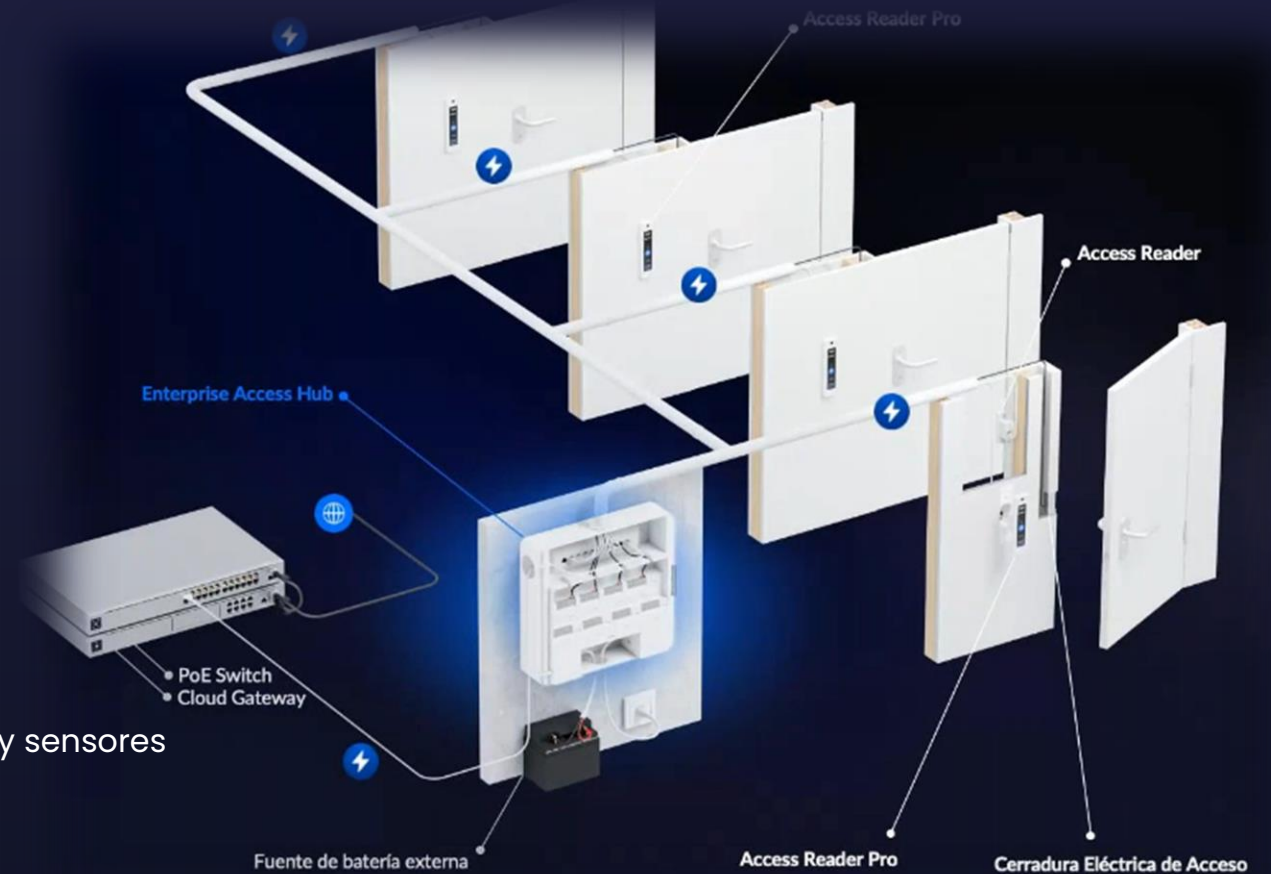

AP inalámbrico increíblemente compacto con opciones de montaje de poste, pared, techo y mesa

AVC AI Theta PRO

- Resolución de video de hasta 4K
- Diseño modular, Mínimo impacto visual
- Opciones de lentes versátiles
- Campo de visión de hasta 360°
- Montaje en techo, pared y en ángulo
- Módulo de audio bidireccional opcional

Cámaras 4K diminutas y discretas con rendimiento y rango dinámico mejorados con poca luz

UVC-AI-Theta-ProLens50

53° horizontal

UVC-AI-Theta-ProLens110

110.4° horizontal

UVC-AI-Theta-ProLens360

360° panorámico

Enterprise Access Hub

- (8) Terminales para puertas (12V o Dry)
- (8+8) Entradas para dispositivos de solicitud de salida y sensores de puerta
- (8) Puertos PoE para lectores de acceso (Access Readers)
- (4) Terminales AUX para timbres, sirenas, o aperturas de puertas
- (1) Entrada de batería de reserva (32V – 48V)

Elevator Startup Kit

-  (1) Elevator Hub
-  (1) G2 Reader
-  (2) Extensor PoE de 2 hilos
-  (10) Tarjetas de acceso

EV Station Pro

- Salida de Carga Máxima de 11kW
- Enchufe de carga SAE J1772
- Pantalla táctil ultrabrillante
- Preparado para digital signage
- Múltiples métodos de acceso
- Acceso con código QR para visitantes