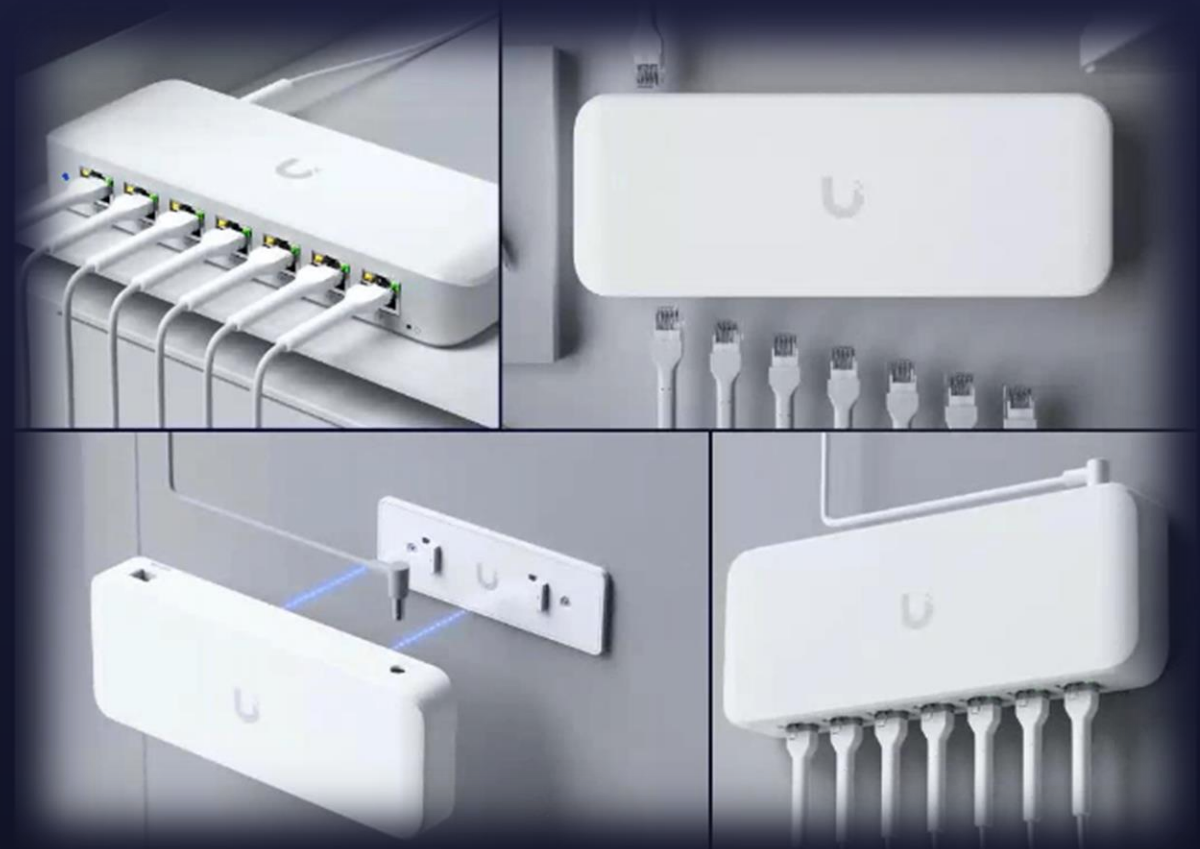

Nuevas tecnologías de Ubiquiti

UniFi Cloud Gateway Ultra (UCG-Ultra)

Diseño compacto con 5 interfaces físicas y rendimiento de más de 1Gbps con IDS/IPS activado

- Ejecuta UniFi Network para una gestión Full Stack
- Gestiona 30+ dispositivos de red UniFi y 300+ clientes
- Enrutamiento a 1 Gbps con IDS/IPS
- Balanceo de carga multi-WAN
- Pantalla de estado LCM de 0,96
- Alimentación USB-C (adaptador incluido)

Reasignación del puerto 2 (LAN) a la WAN Secundaria para balanceo de Carga, Failover y Redundancia

Ultra Switches (USW-Ultra)

- Tres Switches GbE L2 de 8 puertos
- Disponibilidad PoE+ de hasta 202W
- Alimentación con PoE+/++ o AC
- Salida de 7 puertos con PoE+
- Opciones de Montaje Versátiles

AP inalámbrico increíblemente compacto con opciones de montaje de poste, pared, techo y mesa

AVC AI Theta PRO

- Resolución de video de hasta 4K
- Diseño modular, Mínimo impacto visual
- Opciones de lentes versátiles
- Campo de visión de hasta 360°
- Montaje en techo, pared y en ángulo
- Módulo de audio bidireccional opcional