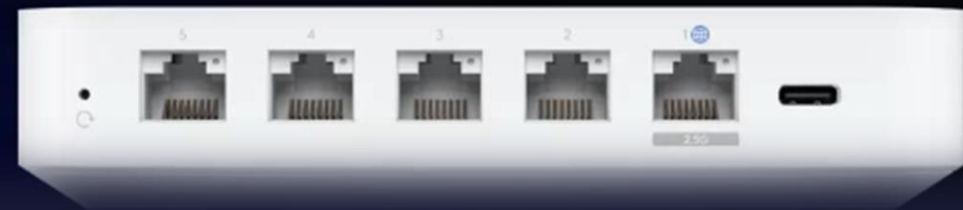

Nuevas tecnologías de Ubiquiti

UniFi Cloud Gateway Ultra (UCG-Ultra)

Diseño compacto con 5 interfaces físicas y rendimiento de más de 1Gbps con IDS/IPS activado

- Ejecuta UniFi Network para una gestión Full Stack
- Gestiona 30+ dispositivos de red UniFi y 300+ clientes
- Enrutamiento a 1 Gbps con IDS/IPS
- Balanceo de carga multi-WAN
- Pantalla de estado LCM de 0,96
- Alimentación USB-C (adaptador incluido)

Reasignación del puerto 2 (LAN) a la WAN Secundaria para balanceo de Carga, Failover y Redundancia

Ultra Switches (USW-Ultra)

- Tres Switches GbE L2 de 8 puertos
- Disponibilidad PoE+ de hasta 202W
- Alimentación con PoE+/++ o AC
- Salida de 7 puertos con PoE+
- Opciones de Montaje Versátiles

Switches PoE de 8 puertos increíblemente compactos con disponibilidad de 42W, 52W y 202W

U7-Pro

- 142 m2 (1500 ft2) de cobertura
- Más de 300 dispositivos conectados
- WiFi 7 (2x2 MIMO)
- Alimentación con PoE+
- Radio adicional en 6 GHz
- 2.5 GbE uplink