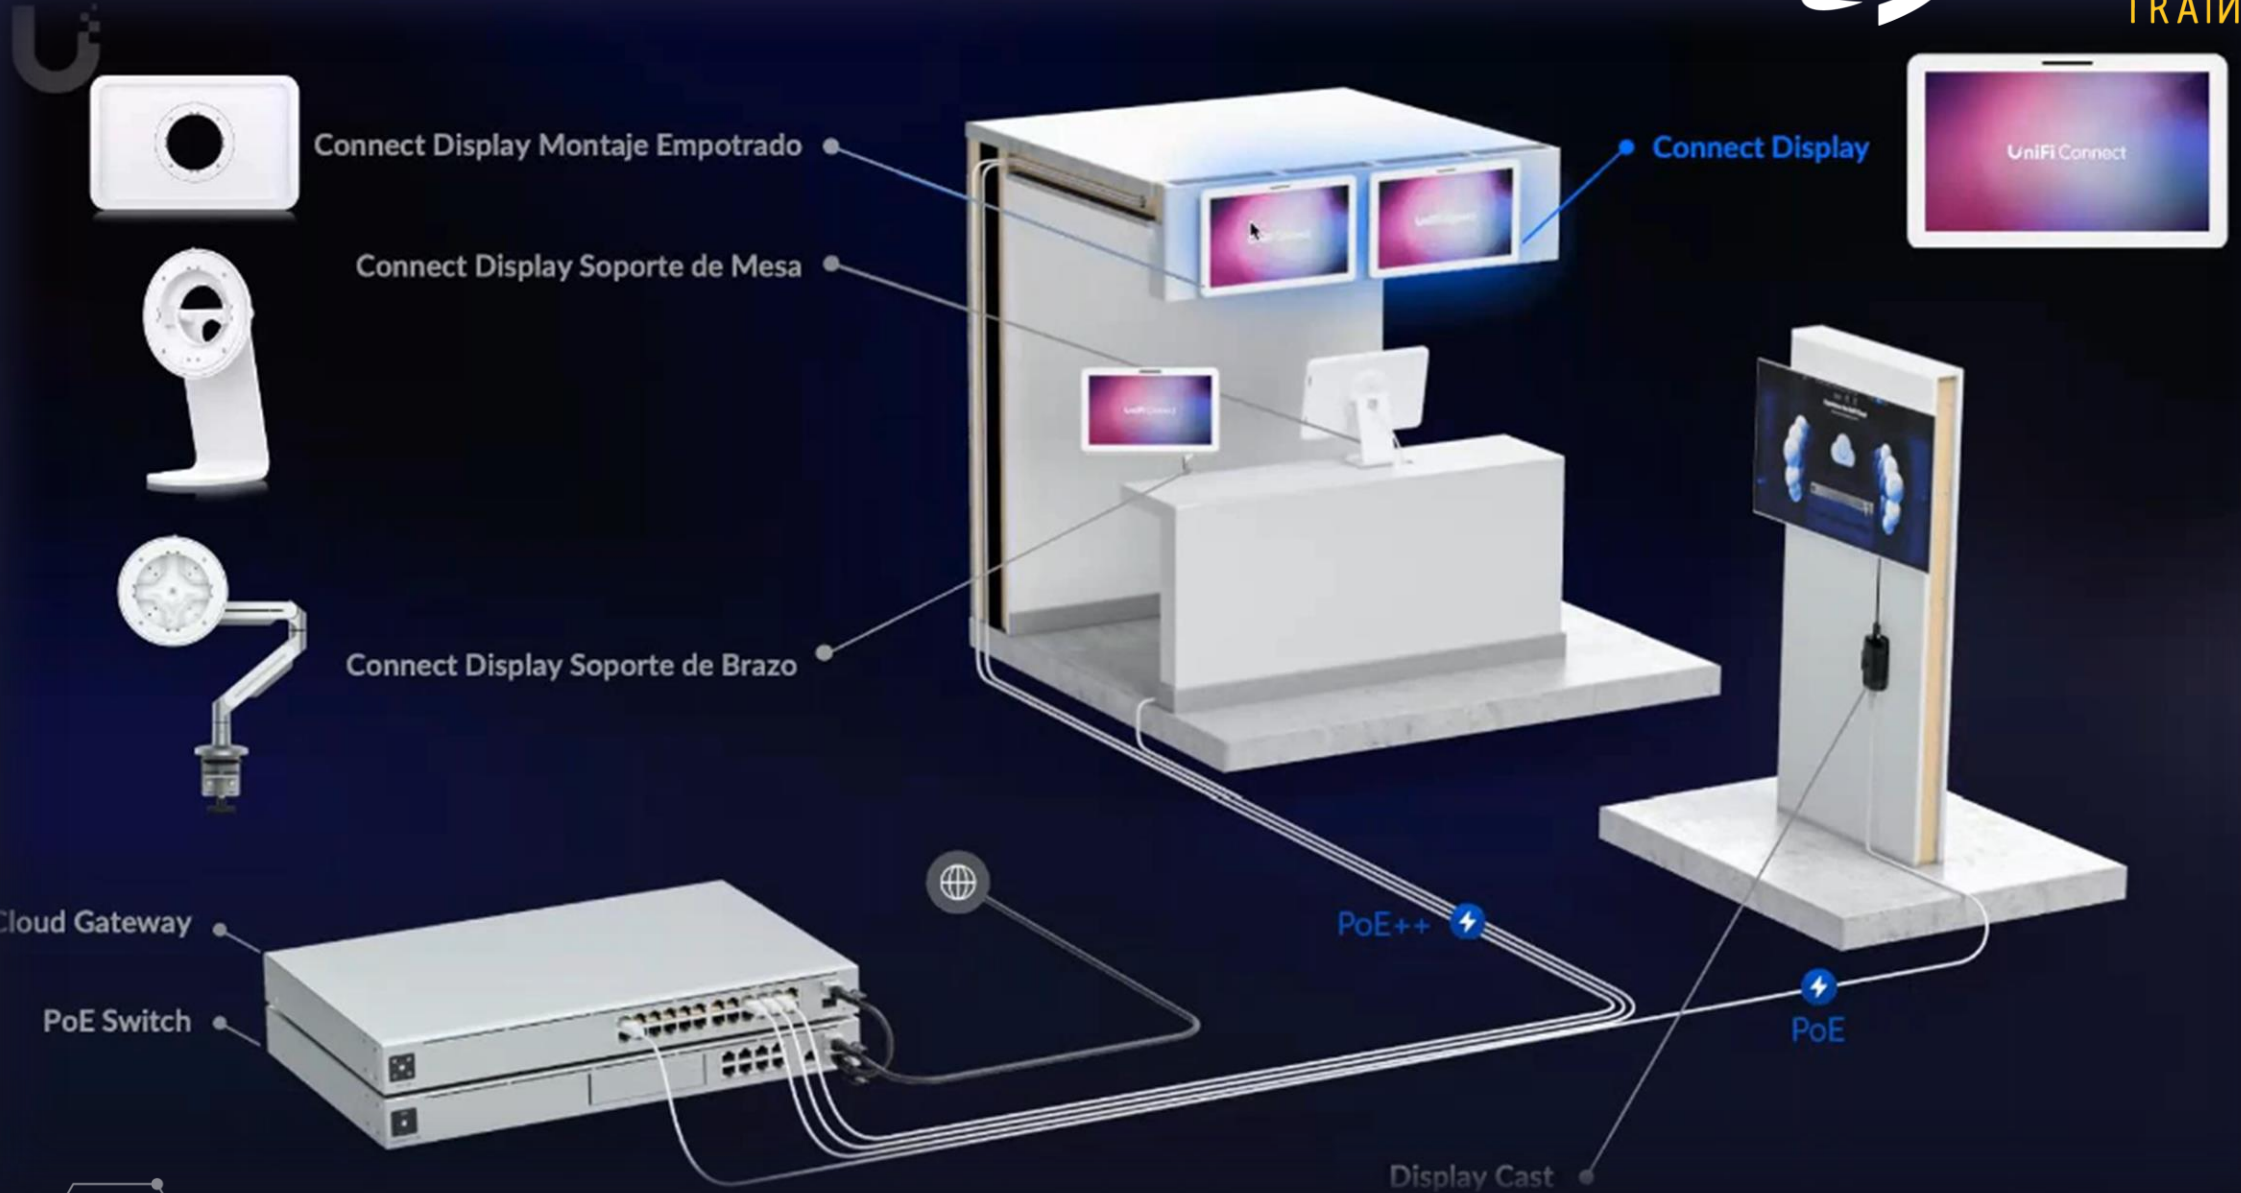

Enterprise Access Hub

- (8) Terminales para puertas (12V o Dry)
- (8+8) Entradas para dispositivos de solicitud de salida y sensores de puerta
- (8) Puertos PoE para lectores de acceso (Access Readers)
- (4) Terminales AUX para timbres, sirenas, o aperturas de puertas
- (1) Entrada de batería de reserva (32V – 48V)

US-8-150W

US-8-60W

	Puertos de Red	RSTP/LAG	Capacidad de Switching (Gbps)	Puertos PoE (OUT/IN)	Capacidad PoE (W)	Otros
USW-Lite-16-PoE	(16) GbE	✓	32	(8) PoE+	(16) GbE	-
USW-Lite-8-PoE	(8) GbE	✓	16	(4) PoE+	(8) GbE	-
USW-Flex-XG	(4) 10GbE (1) GbE	✓	82	(1) PoE+	(4) 10GbE (1) GbE	-
USW-Flex	(5) GbE	-	10	(4) PoE+ (1) PoE++	(5) GbE	Alimentado por PoE++
USW-Flex-Mini	(5) GbE	-	10	-	(5) GbE	-
US-8-150W	(8) GbE (2) SFP	✓	20	(8) PoE+	130	Soporta 24V Pasivo
US-8-60W	(8) GbE	✓	16	(4) PoE	48	-

Modelos Professional y Long-Range

Professional A/V

Arm Mount
UACC-Display-AM

Flush Mount
UACC-Display21-FM

Table Stand
UACC-Display21-TS

Connect Display
UC-Display

Pantalla táctil ultrabrillante de 21.5"

Visualice multimedia, páginas web y apps Android

Adaptador de montaje VESA incluido

Múltiples opciones de montaje

Entrada PoE++

Display Cast
UC-Cast

Conecta con cualquier pantalla HDMI compatible

Reproduce listas de reproducción multimedia

Alimentado por entrada PoE o adaptador USB-C