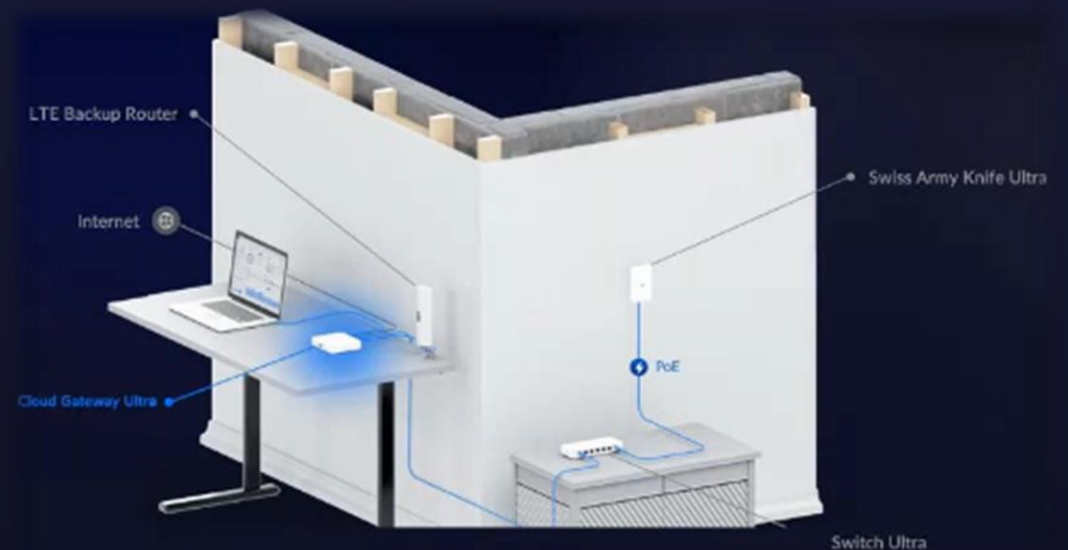

Nuevas tecnologías de Ubiquiti

UniFi Cloud Gateway Ultra (UCG-Ultra)

Diseño compacto con 5 interfaces físicas y rendimiento de más de 1Gbps con IDS/IPS activado

- Ejecuta UniFi Network para una gestión Full Stack
- Gestiona 30+ dispositivos de red UniFi y 300+ clientes
- Enrutamiento a 1 Gbps con IDS/IPS
- Balanceo de carga multi-WAN
- Pantalla de estado LCM de 0,96
- Alimentación USB-C (adaptador incluido)

Reasignación del puerto 2 (LAN) a la WAN Secundaria para balanceo de Carga, Failover y Redundancia

Ultra Switches (USW-Ultra)

- Tres Switches GbE L2 de 8 puertos
- Disponibilidad PoE+ de hasta 202W
- Alimentación con PoE+/++ o AC
- Salida de 7 puertos con PoE+
- Opciones de Montaje Versátiles

AP inalámbrico increíblemente compacto con opciones de montaje de poste, pared, techo y mesa

AVC AI Theta PRO

- Resolución de video de hasta 4K
- Diseño modular, Mínimo impacto visual
- Opciones de lentes versátiles
- Campo de visión de hasta 360°
- Montaje en techo, pared y en ángulo
- Módulo de audio bidireccional opcional

Adaptador de montaje VESA incluido

Múltiples opciones de montaje

Entrada PoE++

Display Cast
UC-Cast

Conecta con cualquier pantalla HDMI compatible

Reproduce listas de reproducción multimedia

Alimentado por entrada PoE o adaptador USB-C