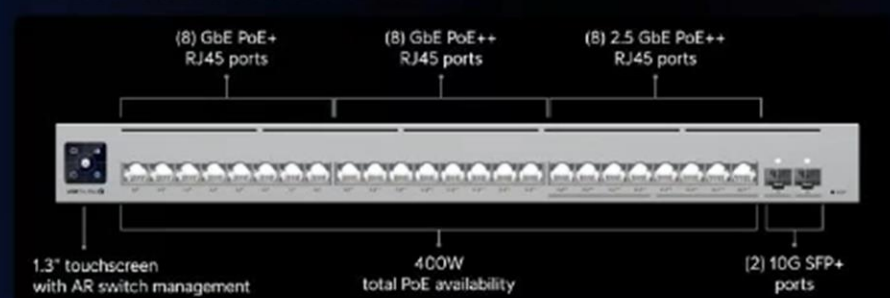

Nuevas tecnologías de Ubiquiti

UniFi Cloud Gateway Ultra (UCG-Ultra)

Diseño compacto con 5 interfaces físicas y rendimiento de más de 1Gbps con IDS/IPS activado

- Ejecuta UniFi Network para una gestión Full Stack
- Gestiona 30+ dispositivos de red UniFi y 300+ clientes
- Enrutamiento a 1 Gbps con IDS/IPS
- Balanceo de carga multi-WAN
- Pantalla de estado LCM de 0,96
- Alimentación USB-C (adaptador incluido)

Reasignación del puerto 2 (LAN) a la WAN Secundaria para balanceo de Carga, Failover y Redundancia

Ultra Switches (USW-Ultra)

- Tres Switches GbE L2 de 8 puertos
- Disponibilidad PoE+ de hasta 202W
- Alimentación con PoE+/++ o AC
- Salida de 7 puertos con PoE+
- Opciones de Montaje Versátiles

Switches PoE de 8 puertos increíblemente compactos con disponibilidad de 42W, 52W y 202W

U7-Pro

- 142 m2 (1500 ft2) de cobertura
- Más de 300 dispositivos conectados
- WiFi 7 (2x2 MIMO)
- Alimentación con PoE+
- Radio adicional en 6 GHz
- 2.5 GbE uplink

Pro Max Switching

USW-Pro-Max-48-PoE

USW-Pro-Max-24-PoE

UniFi Express (UX)

- WiFi 6 Integrado (2x2 MIMO)
- 140m2 (1500 ft2) de cobertura
- Más de 60 dispositivos WiFi conectados
- (1) Puerto WAN RJ45 GbE
- (1) Puerto LAN RJ45 GbE
- Pantalla de estado 0.96 LCM