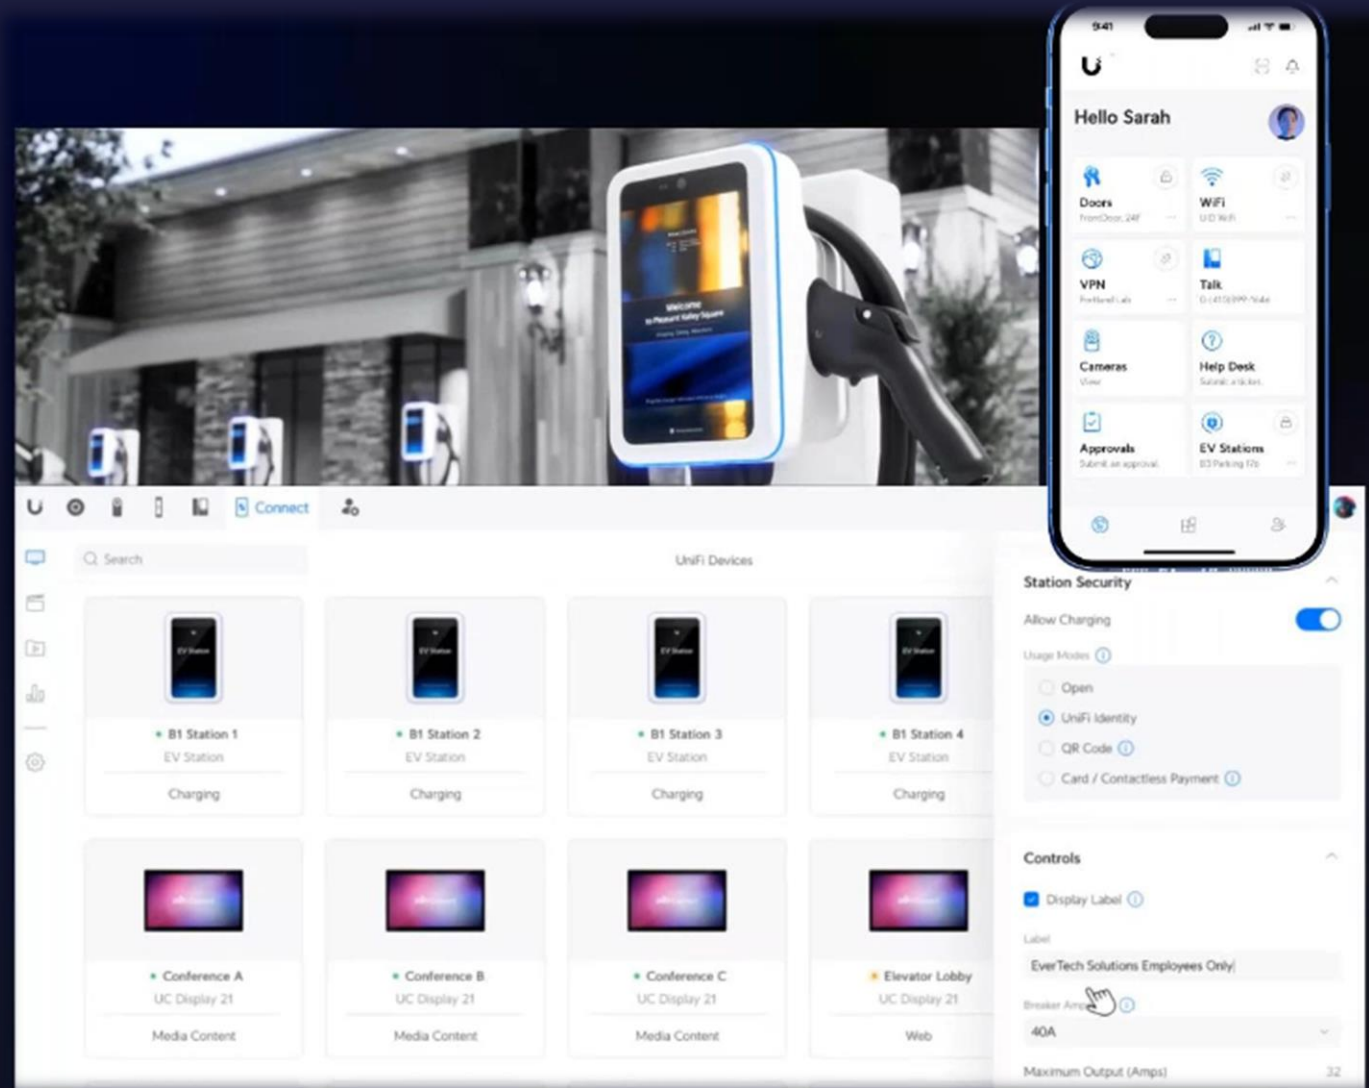

Enterprise Access Hub

- (8) Terminales para puertas (12V o Dry)
- (8+8) Entradas para dispositivos de solicitud de salida y sensores de puerta
- (8) Puertos PoE para lectores de acceso (Access Readers)
- (4) Terminales AUX para timbres, sirenas, o aperturas de puertas
- (1) Entrada de batería de reserva (32V – 48V)

Elevator Startup Kit

-  (1) Elevator Hub
-  (1) G2 Reader
-  (2) Extensor PoE de 2 hilos
-  (10) Tarjetas de acceso

EV Station Pro

- Salida de Carga Máxima de 11kW
- Enchufe de carga SAE J1772
- Pantalla táctil ultrabrillante
- Preparado para digital signage
- Múltiples métodos de acceso
- Acceso con código QR para visitantes

Múltiples modos de uso incluyendo one-click Access con identity pago mediante tarjeta/sin contacto

Full Stack

Cloud Gateway

Identity

Cloud Hosting

Partial Stack

Self-Hosted

Dream Machine