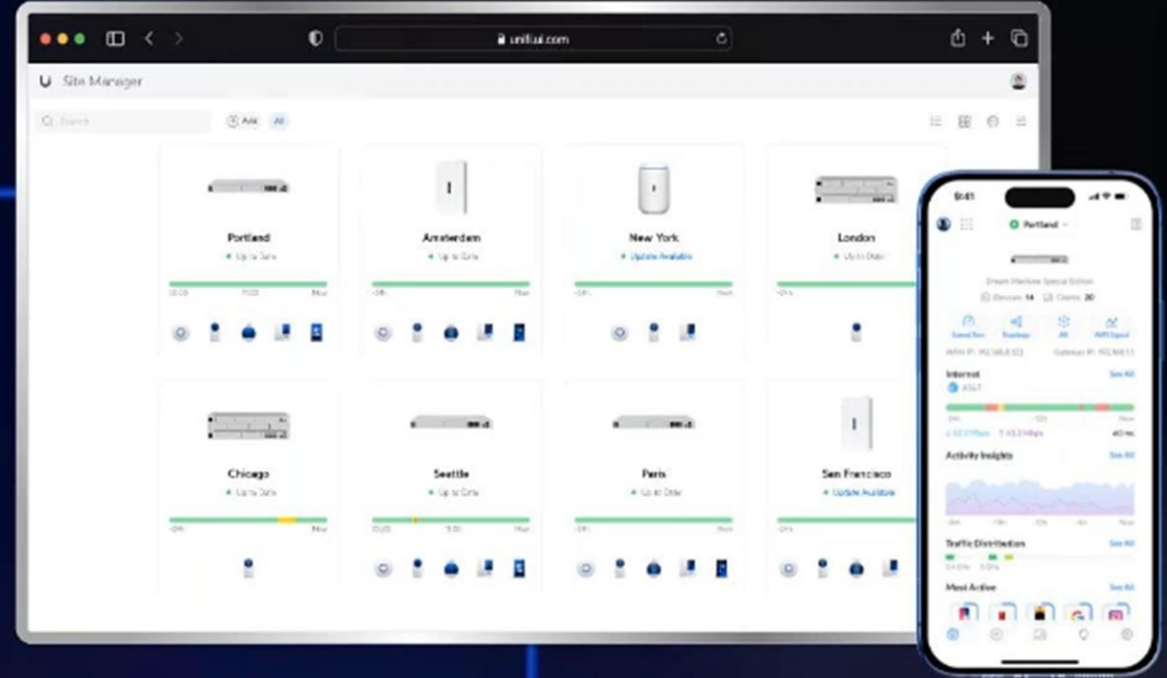

Nuevas tecnologías de Ubiquiti

UniFi Cloud Gateway Ultra (UCG-Ultra)

Diseño compacto con 5 interfaces físicas y rendimiento de más de 1Gbps con IDS/IPS activado

- Ejecuta UniFi Network para una gestión Full Stack
- Gestiona 30+ dispositivos de red UniFi y 300+ clientes
- Enrutamiento a 1 Gbps con IDS/IPS
- Balanceo de carga multi-WAN
- Pantalla de estado LCM de 0,96
- Alimentación USB-C (adaptador incluido)

Enterprise Access Hub

- (8) Terminales para puertas (12V o Dry)
- (8+8) Entradas para dispositivos de solicitud de salida y sensores de puerta
- (8) Puertos PoE para lectores de acceso (Access Readers)
- (4) Terminales AUX para timbres, sirenas, o aperturas de puertas
- (1) Entrada de batería de reserva (32V – 48V)

Elevator Startup Kit

-  (1) Elevator Hub
-  (1) G2 Reader
-  (2) Extensor PoE de 2 hilos
-  (10) Tarjetas de acceso

EV Station Pro

- Salida de Carga Máxima de 11kW
- Enchufe de carga SAE J1772
- Pantalla táctil ultrabrillante
- Preparado para digital signage
- Múltiples métodos de acceso
- Acceso con código QR para visitantes

Múltiples modos de uso incluyendo one-click Access con identity pago mediante tarjeta/sin contacto

Full Stack

Cloud Gateway

Identity

Cloud Hosting

Partial Stack

Self-Hosted

Dream Machine