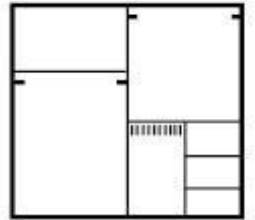

YATAK ODASI TAKIMI

	DOLAP	ŞİFONYER	KOMODİN	KARYOLA
G:	215	85	55	160
D:	60	40	40	
Y:	210	78	41	110

EYT 4 YATAK ODASI

Star

SACRAMENTO/BEYAZ

YATAK ODASI TAKIMI

DOLAP	ŞİFONYER	KOMODİN	KARYOLA
G : 215	85	55	160
D : 60	40	40	
Y : 210	78	41	110

EYT 5 YATAK ODASI

 **kafile**
İç ve Dış Ticaret

EYT 6 YATAK ODASI

EYT 7 YATAK ODASI

EYT 8 YATAK ODASI

EYT 9 YATAK ODASI

FLORYA

yatak odası

	G	Y	D
Dolap :	220	210	62
Karyola :	155	100	203
Şifonyer :	82	80	42
Komodin :	52	37	42

EYT 10 YATAK ODASI

EYT 11 YATAK ODASI

Star

SÜMELA/BEYAZ

YATAK ODASI TAKIMI

	DOLAP	ŞİFONYER	KOMODİN	KARYOLA
G:	235	105	60	160
D:	60	42	44	
Y:	210	85	32	110