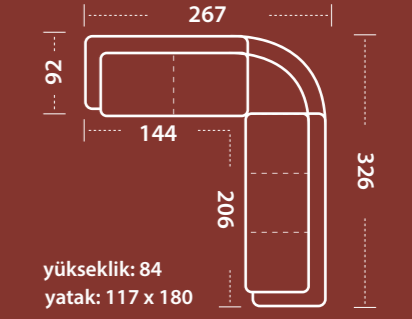

ZeroWall
Teknolojisi

Divra

■ Yükseklik: 84
■ Yatak: 120x180

■ Yükseklik: 102

Üçü: Leo 28 / Berjer: Leo 19 / Kirlent: Leo 19

ZeroWall
Teknolojisi

Viyana

■ Yükseklik: 84
■ Yatak: 120x180

■ Yükseklik: 95

Üçü: Linen 02 / Berjer: Linen 02 / Kirlent: Linen 12 - Linen 17

Mabel

- Yükseklik: 82
- Yatak: 121x180

- Yükseklik: 98

ZeroWall
Teknolojisi

Hisar

■ Yükseklik: 84
■ Yatak: 117x180

■ Yükseklik: 100

ZeroWall
Teknolojisi

Köşe: Pars 17 / Kirlent: Pars 02

Atlas

yükseklik: 84
yatak: 117 x 180

ana: Pars 17 + 02

Köşe: Pars 04 / Kirlent: Pars 05

ZeroWall
Teknolojisi

36
37

Köşe: Leo 36 / Kirlent: Leo 02

Hilton

yükseklik: 88
yatak: 117 x 180

ana: Leo 36 + 02

ZeroWall
Teknolojisi

Köşe: Leo 19 - Leo 26 / Kirlent: Leo 26

Divra