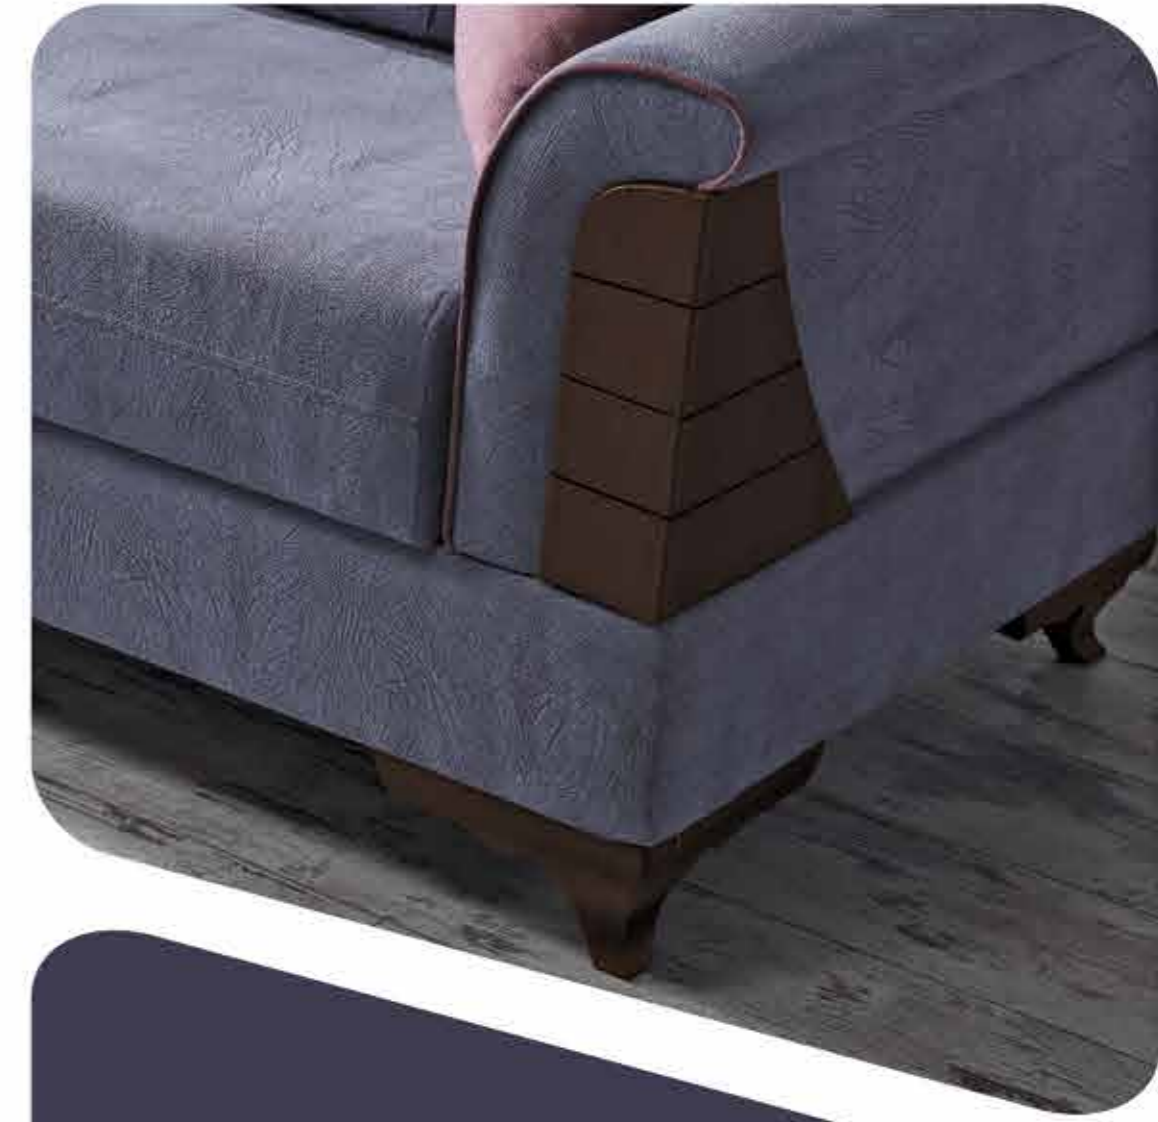

- Yükseklik: 93

Üçlü: Pars 02 / Berjer: Pars 02 / Kirlent: Pars 05

ZeroWall
Teknolojisi

Cozma

■ Yükseklik: 85
■ Yatak: 120x180

■ Yükseklik: 100

Üçlü: Leo 28 / Berjer: Leo 28 / Kirlent: Süvet 81

ZeroWall
Teknolojisi