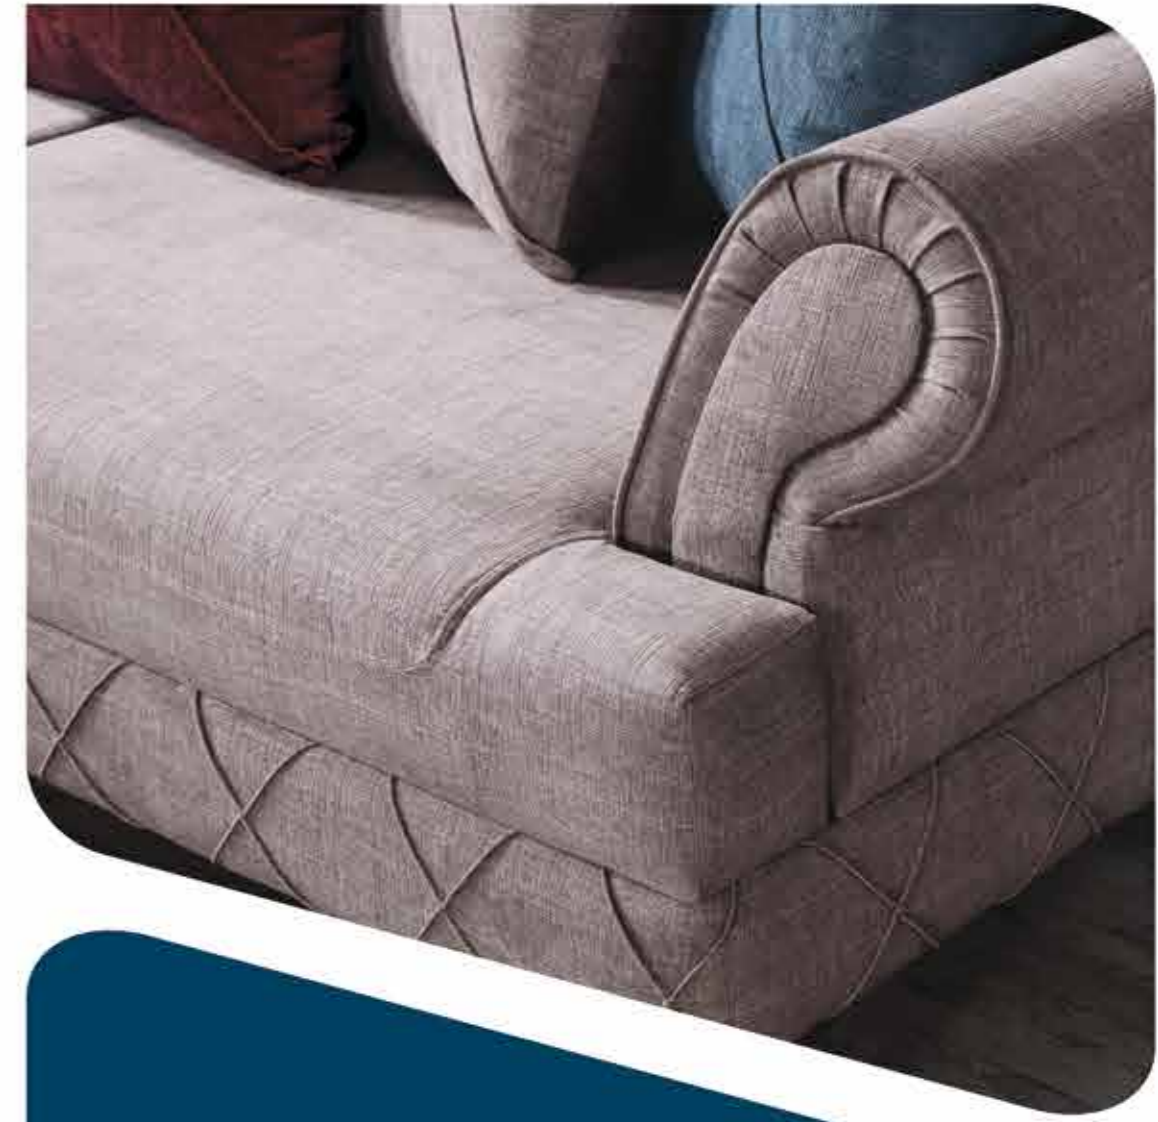

Mabel

- Yükseklik: 82
- Yatak: 121x180

- Yükseklik: 98