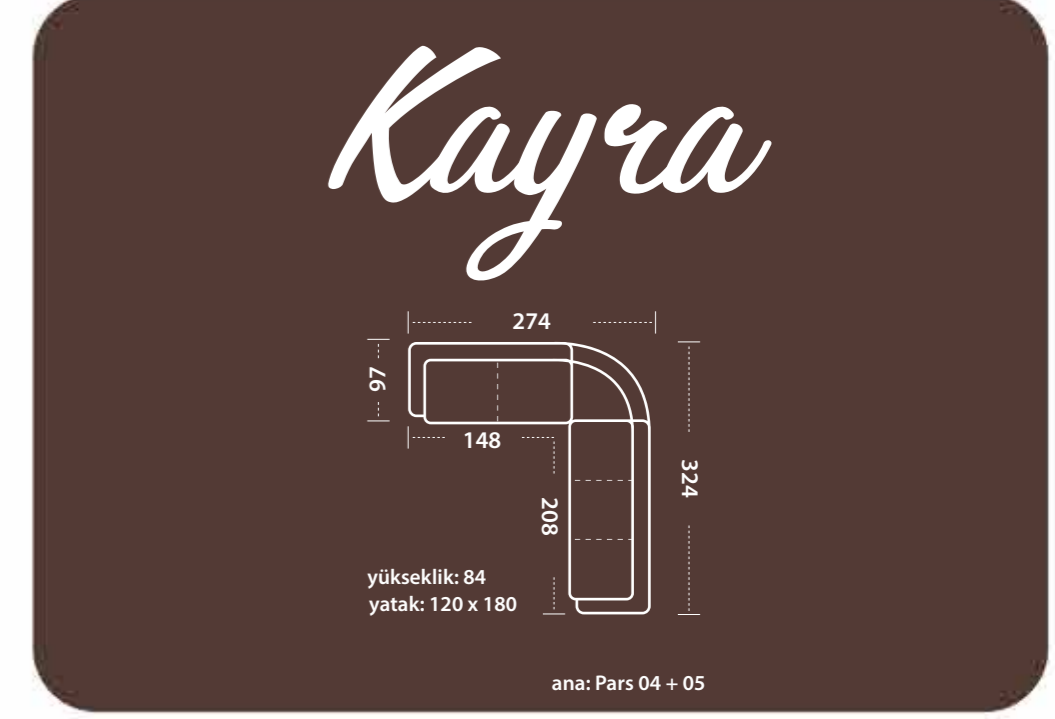

ZeroWall
Teknolojisi

Divra

■ Yükseklik: 84
■ Yatak: 120x180

■ Yükseklik: 102

Üçü: Leo 28 / Berjer: Leo 19 / Kirlent: Leo 19

ZeroWall
Teknolojisi

Viyana

■ Yükseklik: 84
■ Yatak: 120x180

■ Yükseklik: 95

Üçü: Linen 02 / Berjer: Linen 02 / Kirlent: Linen 12 - Linen 17

Mabel

- Yükseklik: 82
- Yatak: 121x180

- Yükseklik: 98

ZeroWall
Teknolojisi

Hisar

■ Yükseklik: 84
■ Yatak: 117x180

■ Yükseklik: 100

ZeroWall
Teknolojisi

Köşe: Pars 17 / Kirlent: Pars 02

Atlas

yükseklik: 84
yatak: 117 x 180

ana: Pars 17 + 02

Köşe: Pars 04 / Kirlent: Pars 05

ZeroWall
Teknolojisi

36
37

Köşe: Leo 36 / Kirlent: Leo 02

Hilton

yükseklik: 88
yatak: 117 x 180

ana: Leo 36 + 02

ZeroWall
Teknolojisi

Köşe: Leo 19 - Leo 26 / Kirlent: Leo 26

Divra