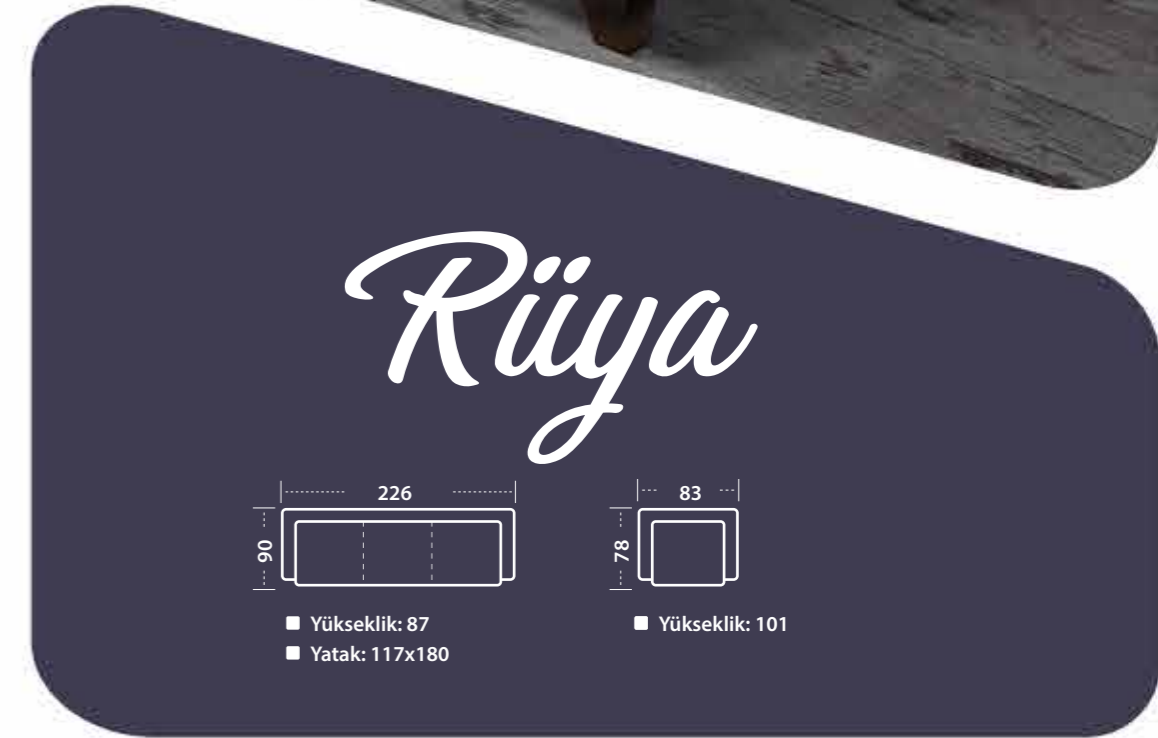

- Yükseklik: 93

Üçlü: Pars 02 / Berjer: Pars 02 / Kirlent: Pars 05

ZeroWall
Teknolojisi

Cozma

■ Yükseklik: 85
■ Yatak: 120x180

■ Yükseklik: 100

Üçlü: Leo 28 / Berjer: Leo 28 / Kirlent: Süvet 81

ZeroWall
Teknolojisi

ZeroWall
Teknolojisi

Divra

■ Yükseklik: 84
■ Yatak: 120x180

■ Yükseklik: 102

Üçü: Leo 28 / Berjer: Leo 19 / Kirlent: Leo 19

ZeroWall
Teknolojisi

Viyana

■ Yükseklik: 84
■ Yatak: 120x180