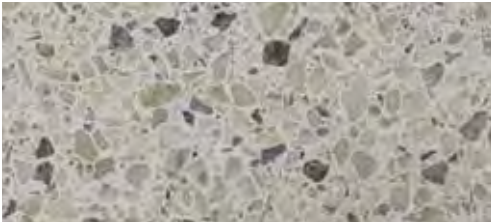

Colour / Couleur
9090

Colour / Couleur
9060

Colour / Couleur
9070

Colour / Couleur
9020

Colour / Couleur
9280

Colour / Couleur
9110

Colour / Couleur
9120

Colour / Couleur
9140

Colour / Couleur
9150

Colour / Couleur
9160

Colour / Couleur
9010

Colour / Couleur
9100

Colour / Couleur
9260

A FINAL TOUCH MAKES ALL THE DIFFERENCE!

Embellish and protect your flooring system with our **Sikafloor® high performance polyurethane-based TOP COATS: Sikafloor®-317 UV** (matte), featuring a **unique UV blocker technology** and **Sikafloor®-315 N** (gloss or semi-gloss).