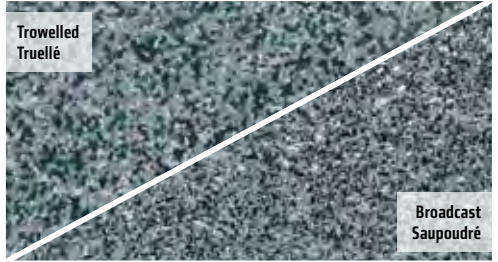

Colour / Couleur
550