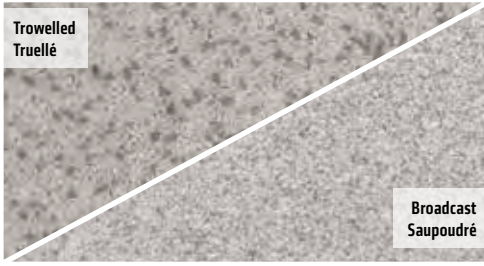

Sikafloor® Quartzite® SYSTEM

Colour / Couleur
100