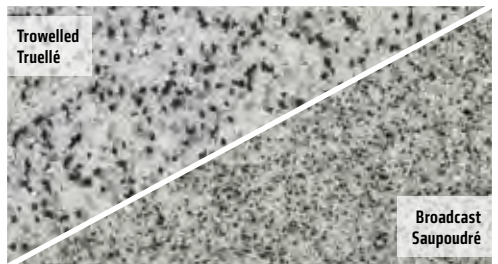

Colour / Couleur
1130

Colour / Couleur
1170

Sikafloor® DecoFlake® SYSTEM

Snowfall Blend
Mélange Première neige

Smoke Blend
Mélange Fumée

Titanium Blend
Mélange Titane

Mélange Mocha Blend

Pearl Blend
Mélange Perle