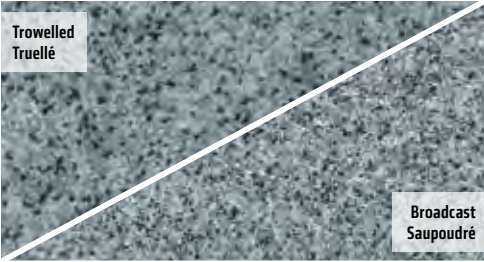

Colour / Couleur
540