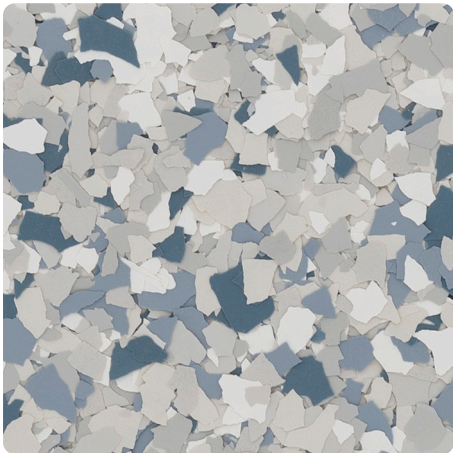

SIGNATURE FLOORING COLLECTION

Waxwing FB-968

Thyme FB-977

Wombat FB-616

Tidal Wave FB-807

Coyote FB-513

Gravel FB-414

Creekbed FB-716

Loon FB-966

Nightfall FB-715