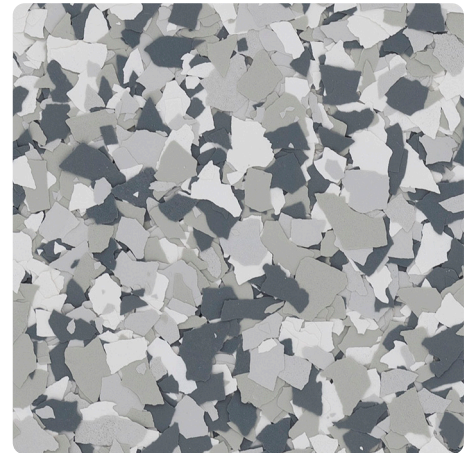

SIGNATURE FLOORING COLLECTION

Waxwing FB-968

Thyme FB-977

Wombat FB-616

Tidal Wave FB-807

Coyote FB-513

Gravel FB-414

Creekbed FB-716

Loon FB-966

Nightfall FB-715