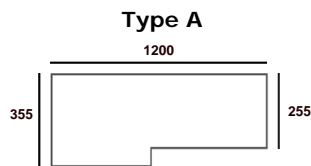

- 600mm Vanity Unit
  600(w) x 355(d) x 864(h)mm
- 600mm WC Unit
  600(w) x 255(d) x 864(h)mm
- 1200mm L-Shaped
  Polymarble Basin

1200mm Combination

1200(w) x 355(d) x 864(h)mm