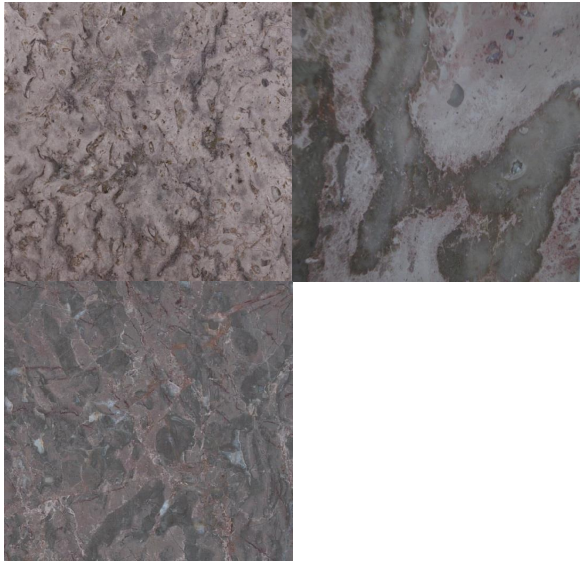

MARBLES

- 37 - BRANCO PEROLA
- 38 - RUIVINA
- 39 - RUIVINA LIGHT
- 40 - BRANCO EVORA
- 41 - CINZA EVORA
- 42 - ROSA PORTUGAL
- 43 - PANACOTA

OTHER STONES

- 44 - BLACK COAL
- 45 - ATAIJA AZUL
- 46 - ATAIJA CREME
- 47 - LIOZ CREME
- 48 - LIOZ DOURADO
- 49 - LIOZ VERMELHO

21

BRECCIA CASCAIS

ACABAMENTOS/FINISHINGS:

- LEVIGADO /HONED
- POLIDO /POLISHED
- APICOADO /BRUSHHAMERED

- ESCOVADO /BRUSHED
- SERRADO / SAWN
- AREADO /SANDBLASTED
- FLAMEADO /FLAMED

22 BRECCIA COLOMBO

- ACABAMENTOS/FINISHINGS:**
- LEVIGADO /HONED
 - POLIDO /POLISHED
 - APICADO /BRUSHHAMERED
 - ESCOVADO /BRUSHED
 - SERRADO /SAWN
 - AREADO /SANDBLASTED
 - FLAMEADO /FLAMED

40 BRANCO EVORA

ACABAMENTOS/FINISHINGS :

- LEVIGADO /HONED
- POLIDO /POLISHED
- APICOADO /BRUSHHAMERED
- ESCOVADO /BRUSHED
- SERRADO / SAWN
- AREADO /SANDBLASTED
- FLAMEADO /FLAMED

41 CINZA EVORA

- ACABAMENTOS/FINISHINGS :**
- LEVIGADO /HONED
 - POLIDO /POLISHED
 - APICADO /BRUSHHAMERED
 - ESCOVADO /BRUSHED
 - SERRADO / SAWN
 - AREADO /SANDBLASTED
 - FLAMEADO /FLAMED

- LEVIGADO /HONED
- POLIDO /POLISHED
- APICOADO /BRUSHHAMERED
- ESCOVADO /BRUSHED
- SERRADO / SAWN
- AREADO /SANDBLASTED
- FLAMEADO /FLAMED

44 BLACK COAL SLATE

ACABAMENTOS/FINISHINGS:

- NATURAL/NATURAL
- ESCOVADO /BRUSHED
- SERRADO / SAWN