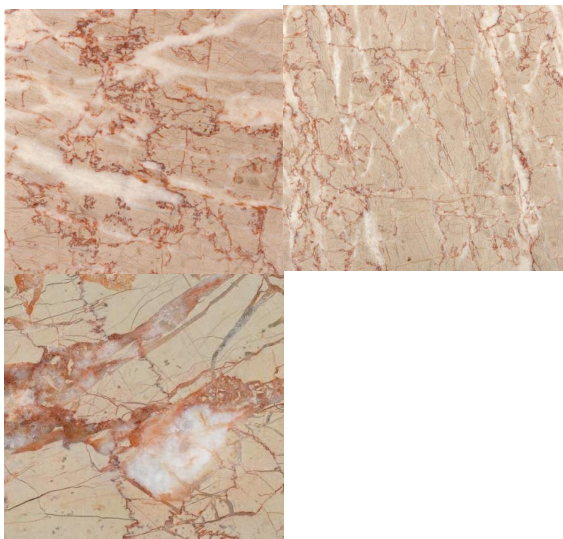

24 ALPININA

ACABAMENTOS/FINISHINGS:

- LEVIGADO /HONED
- POLIDO /POLISHED
- APICOADO /BRUSHHAMERED
- ESCOVADO /BRUSHED
- SERRADO /SAWN
- AREADO /SANDBLASTED
- FLAMEADO /FLAMED