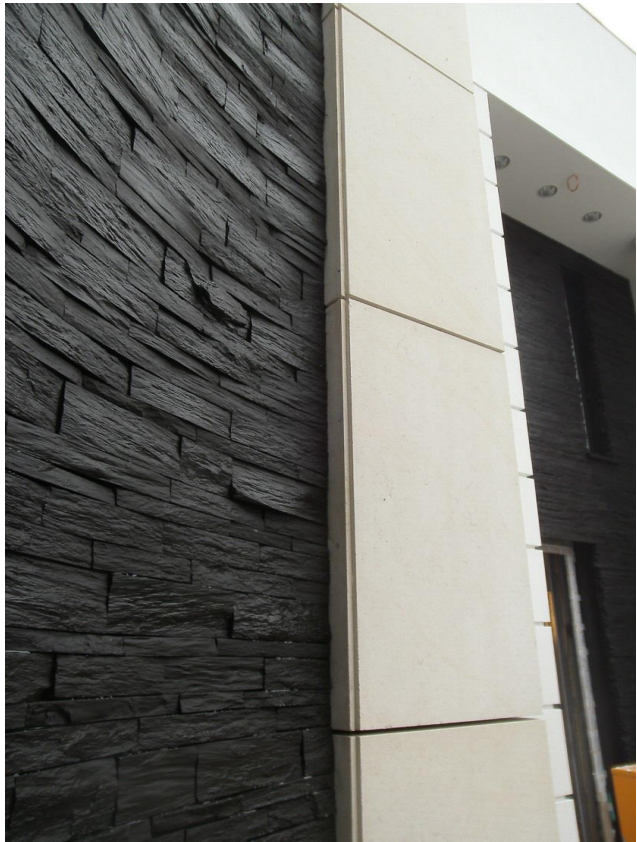

- LEVIGADO /HONED
- POLIDO /POLISHED
- APICOADO /BRUSHHAMERED
- ESCOVADO /BRUSHED
- SERRADO / SAWN
- AREADO /SANDBLASTED
- FLAMEADO /FLAMED

44 BLACK COAL SLATE

ACABAMENTOS/FINISHINGS:

- NATURAL/NATURAL
- ESCOVADO /BRUSHED
- SERRADO / SAWN