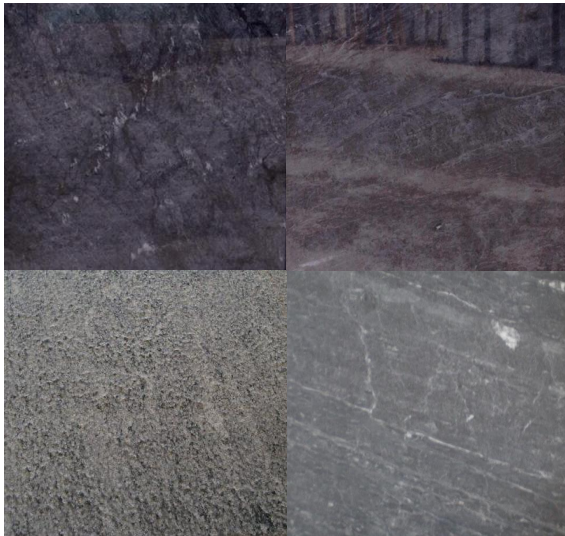

38

RUIVINA

ACABAMENTOS/FINISHINGS :

- LEVIGADO /HONED
- POLIDO /POLISHED
- APICOADO /BRUSHHAMERED
- ESCOVADO /BRUSHED
- SERRADO / SAWN
- AREADO /SANDBLASTED
- FLAMEADO /FLAMED