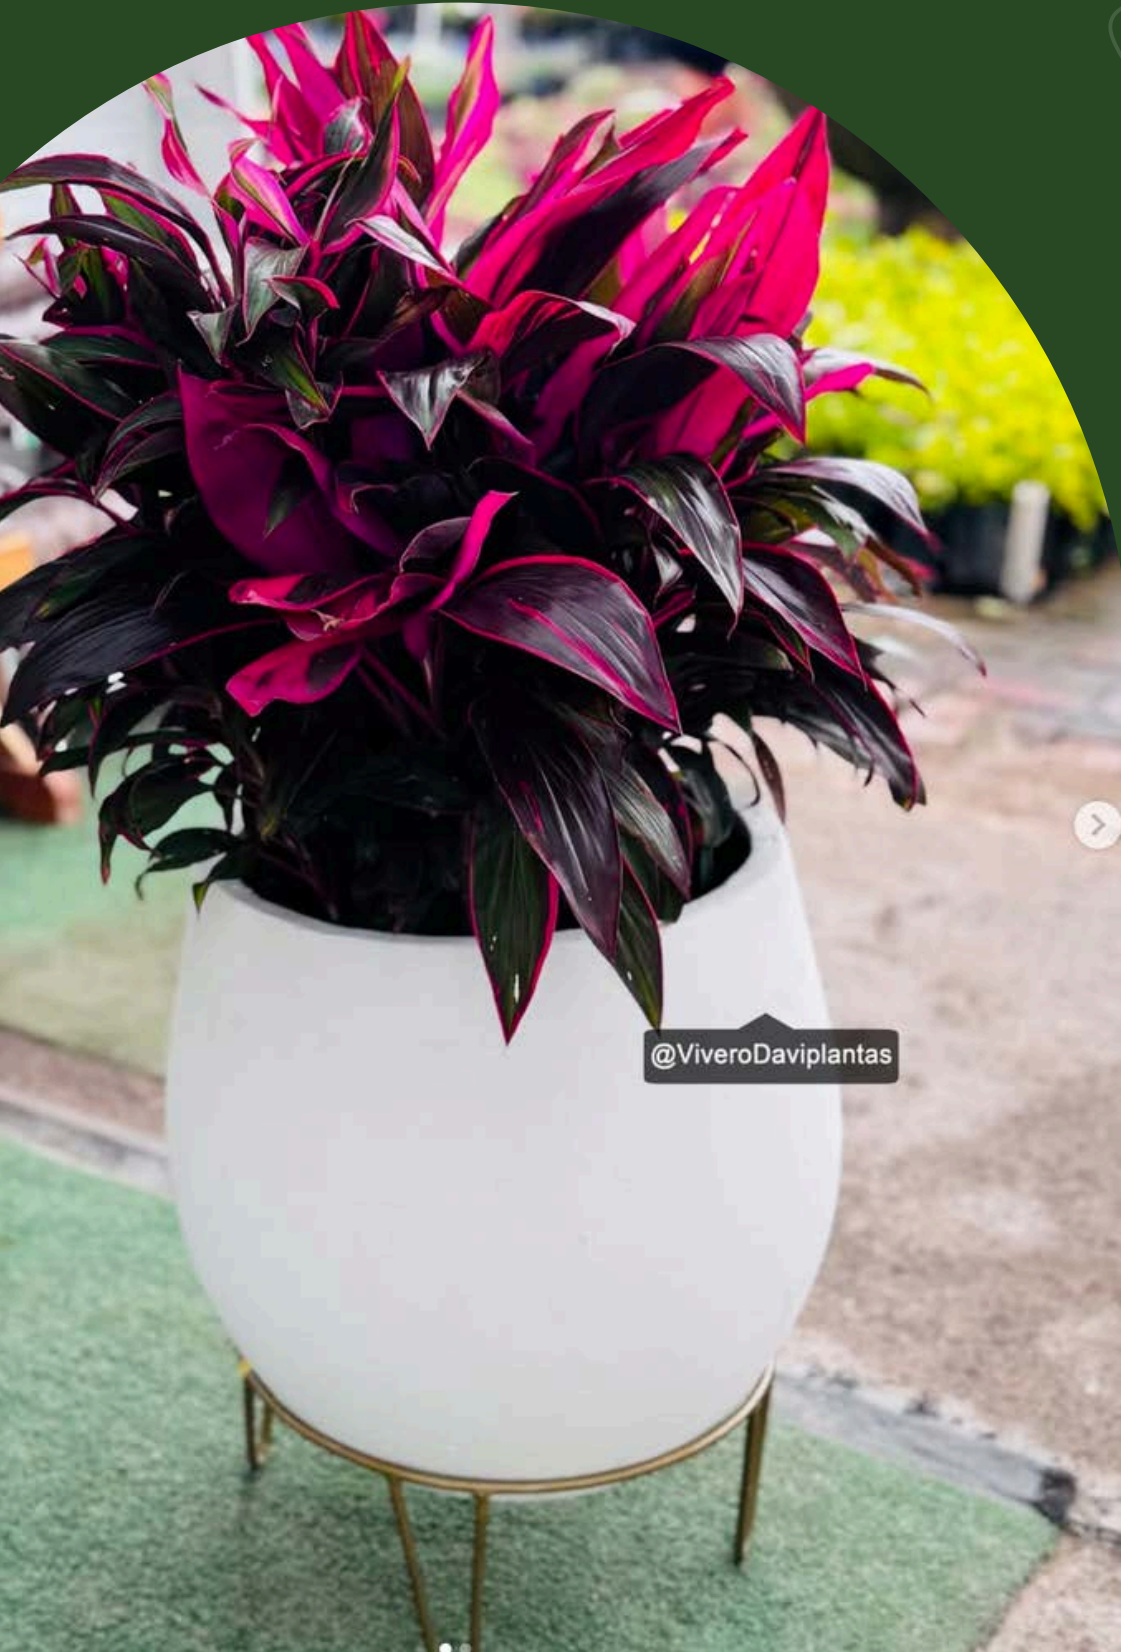

CORDILINE

@ViveroDaviplantas

PLANTA: CORDILINE
MATERA: CEMENTO
BASE: HIERRO

DESDE $270.000
(PRECIO FINAL DEPENDE
DE TAMAÑO, MATERIAL.
ESTILO)