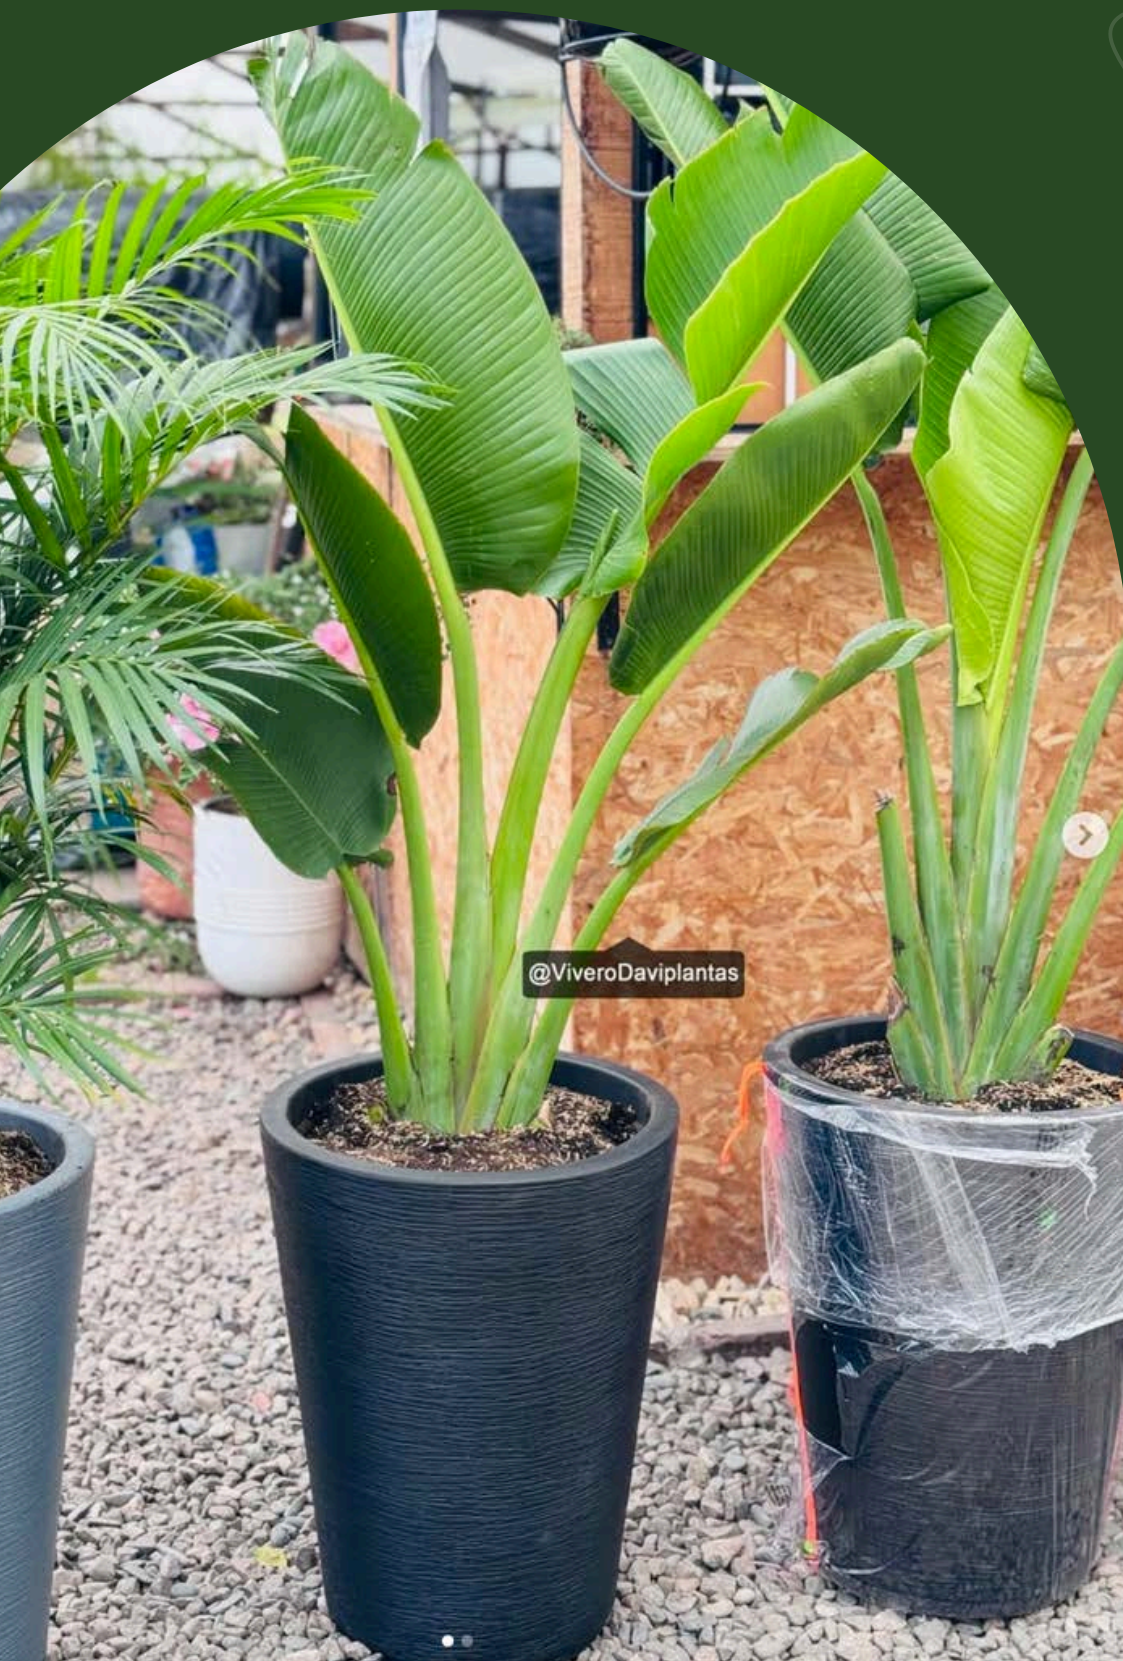

PALMA VIAJERA

PLANTA: PALMA VIAJERA
MATERIA: POLIETILENO
BASE: OPCIONAL

DESDE $285.000
(PRECIO FINAL DEPENDE
DE TAMAÑO, MATERIAL.
ESTILO)