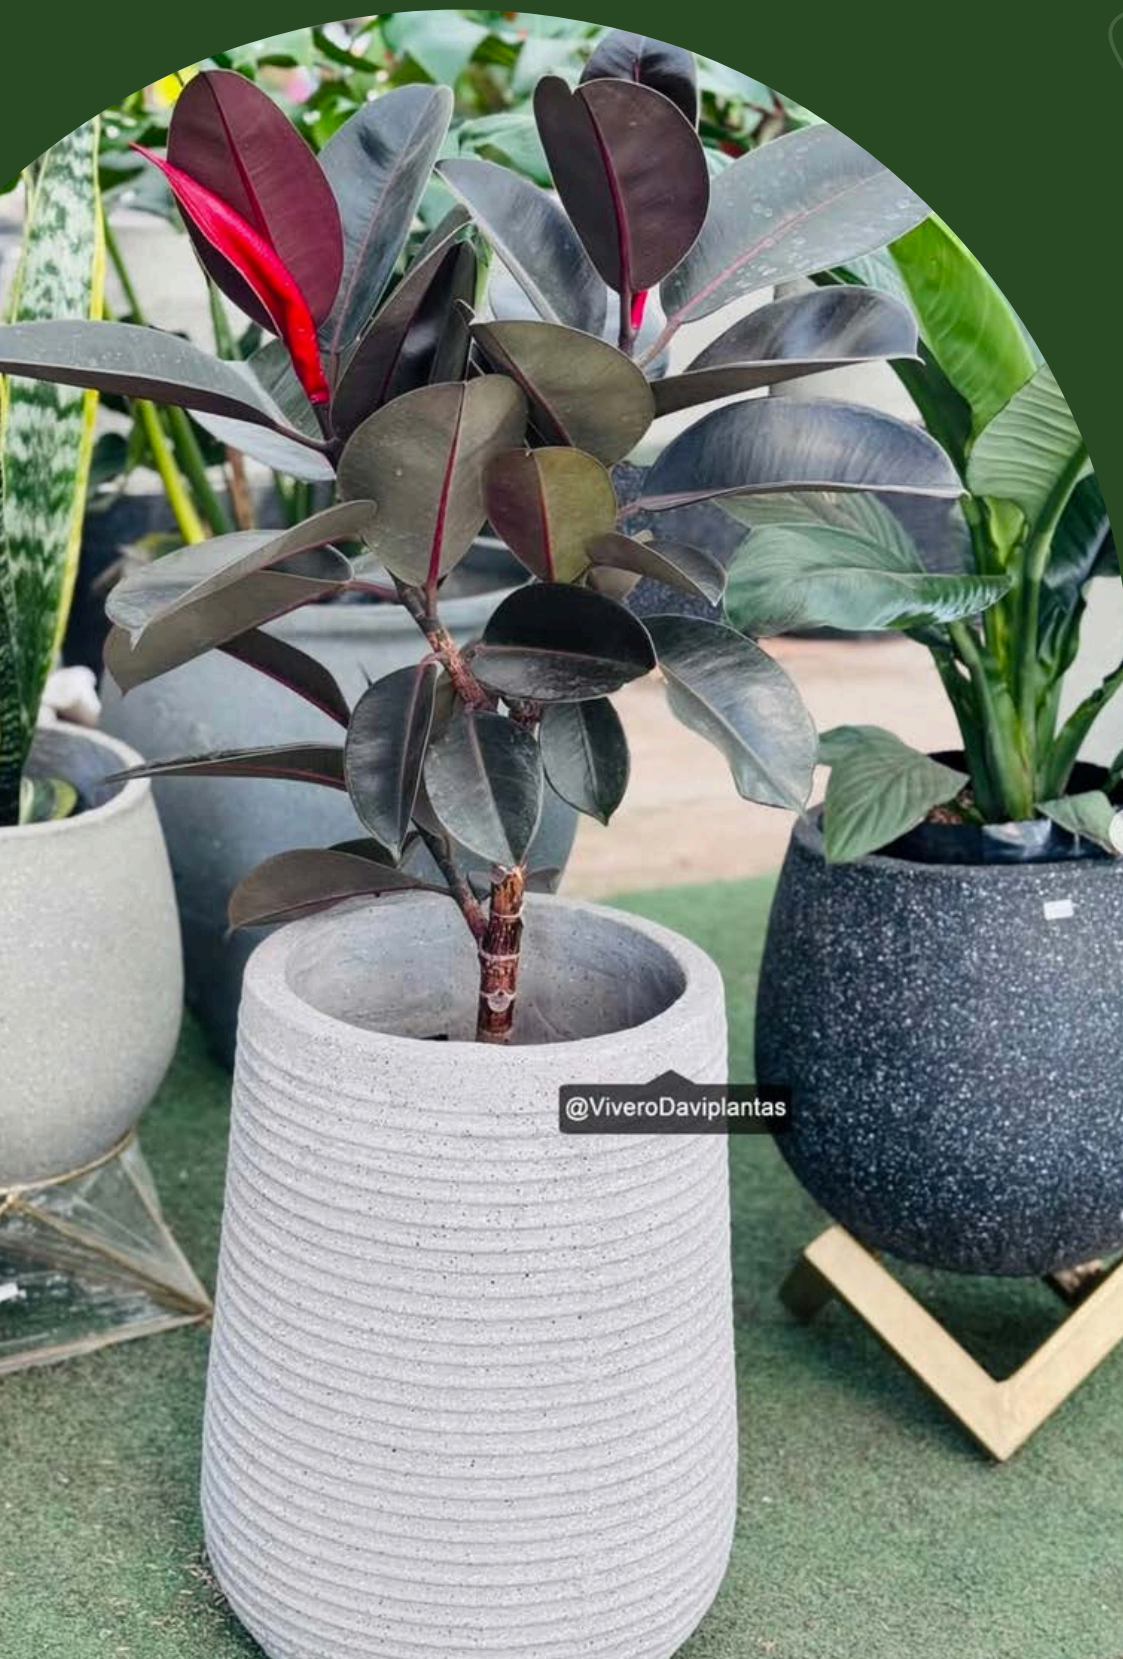

CAUCHO NEGRO

@ViveroDaviplantas

PLANTA: CAUCHO NEGRO
MATERIA: CEMENTO
BASE: HIERRO

DESDE $320.000
(PRECIO FINAL DEPENDE
DE TAMAÑO, MATERIAL.
ESTILO)