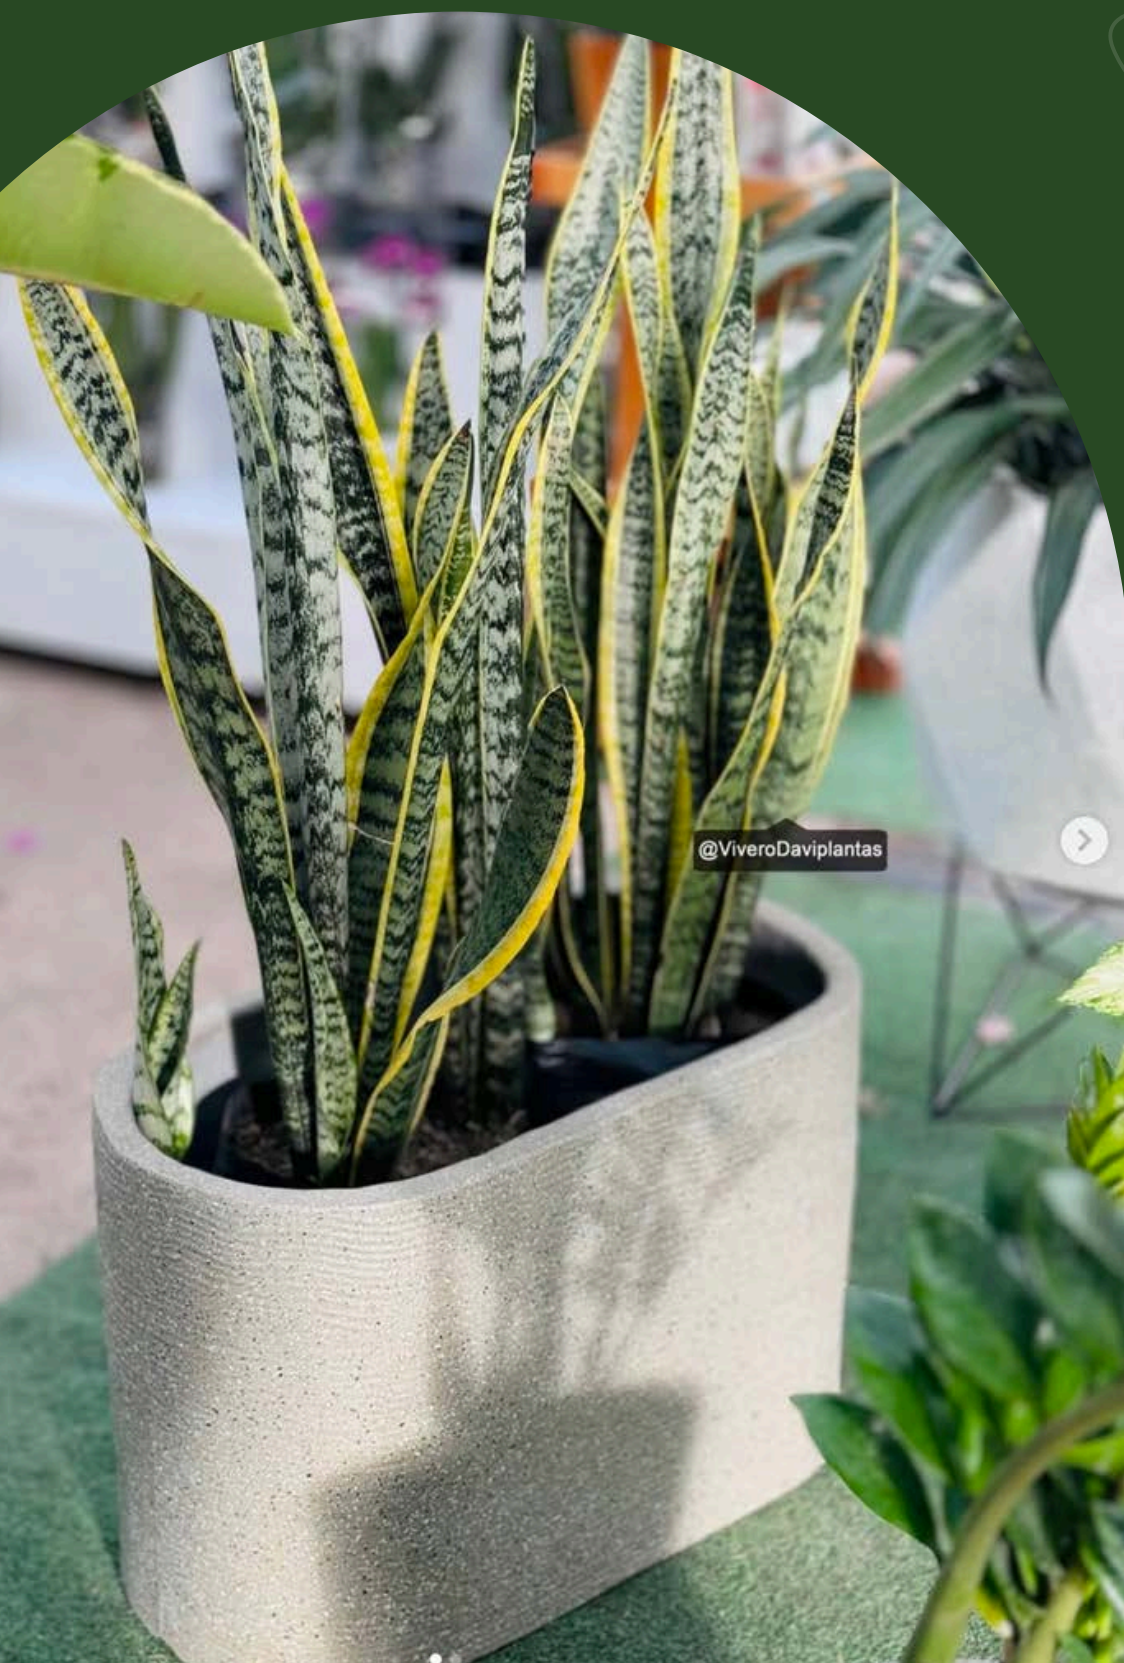

ESPADA BOLIVAR

@ViveroDaviplantas

PLANTA: ESPADA BOLIVAR
MATERIA: CEMENTO
BASE: OPCIONAL

DESDE $330.000
(PRECIO FINAL DEPENDE
DE TAMAÑO, MATERIAL.
ESTILO)