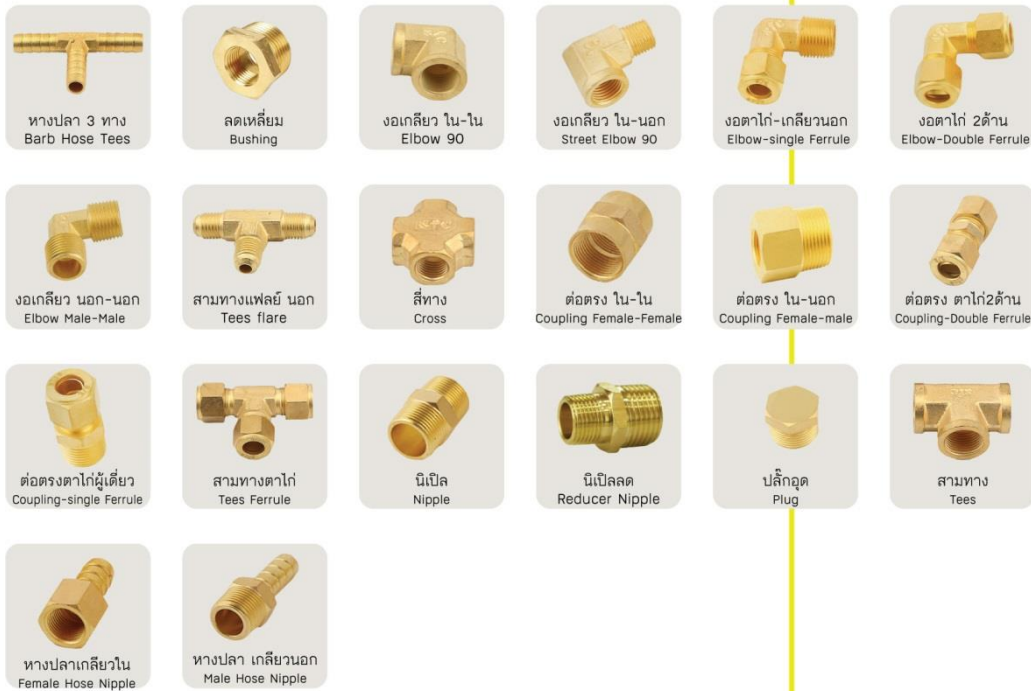

ข้อต่อพิตตัง

ข้อต่อทองเหลือง