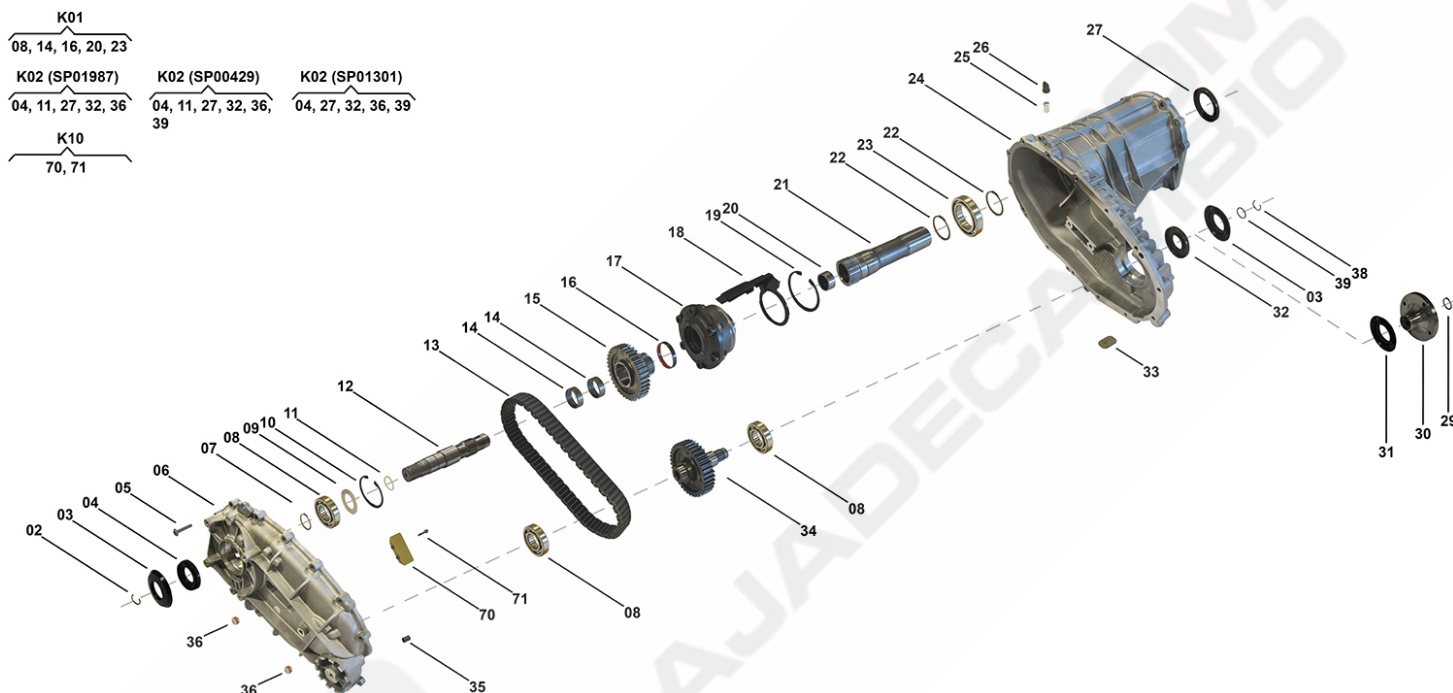

## List of parts

Pos	Part number	OEM no	Quantity	Product name	Info
'ATT	TC00311 & TC00323 & TC00328	0BU341011M; 0BU341011Q; 0BU341011S		Technical Change Information	Attention - Dimension Change: For OE code 0BU341011D, 0BU341011K, 0BU341011M, 0BU341011P the Dimension has been changed from 1" to 1,25" for following parts: Housing, Chain, Sprocket ASM, Sprocket Output, Deflector Front, Deflector Rear.
'I01	TC00304	0BU341010P		OE References	Sprocket/Chain Dimension 1,25": 0BU341010P
'I02	TC00311	0BU341011Q		OE References	Sprocket/Chain Dimension 1": 0BU341010B, 0BU341010R, 0BU341011G, 0BU341011Q Sprocket/Chain Dimension 1,25": 0BU341011D
'I03	TC00314	0BU341011R		OE References	Sprocket/Chain Dimension 1": 0BU341010C, 0BU341010S, 0BU341011H, 0BU341011R
'I04	TC00316	0BU341011N		OE References	Sprocket/Chain Dimension 1": 0BU341010D, 0BU341010T, 0BU341011N
'I05	TC00323	0BU341011M		OE References	Sprocket/Chain Dimension 1": 0BU341010M, 0BU341011C Sprocket/Chain Dimension 1,25": 0BU341011K, 0BU341011M
'I06	TC00326	0BU341011F		OE References	Sprocket/Chain Dimension 1,25": 0BU341010E, 0BU341011_, 0BU341011E, 0BU341011F