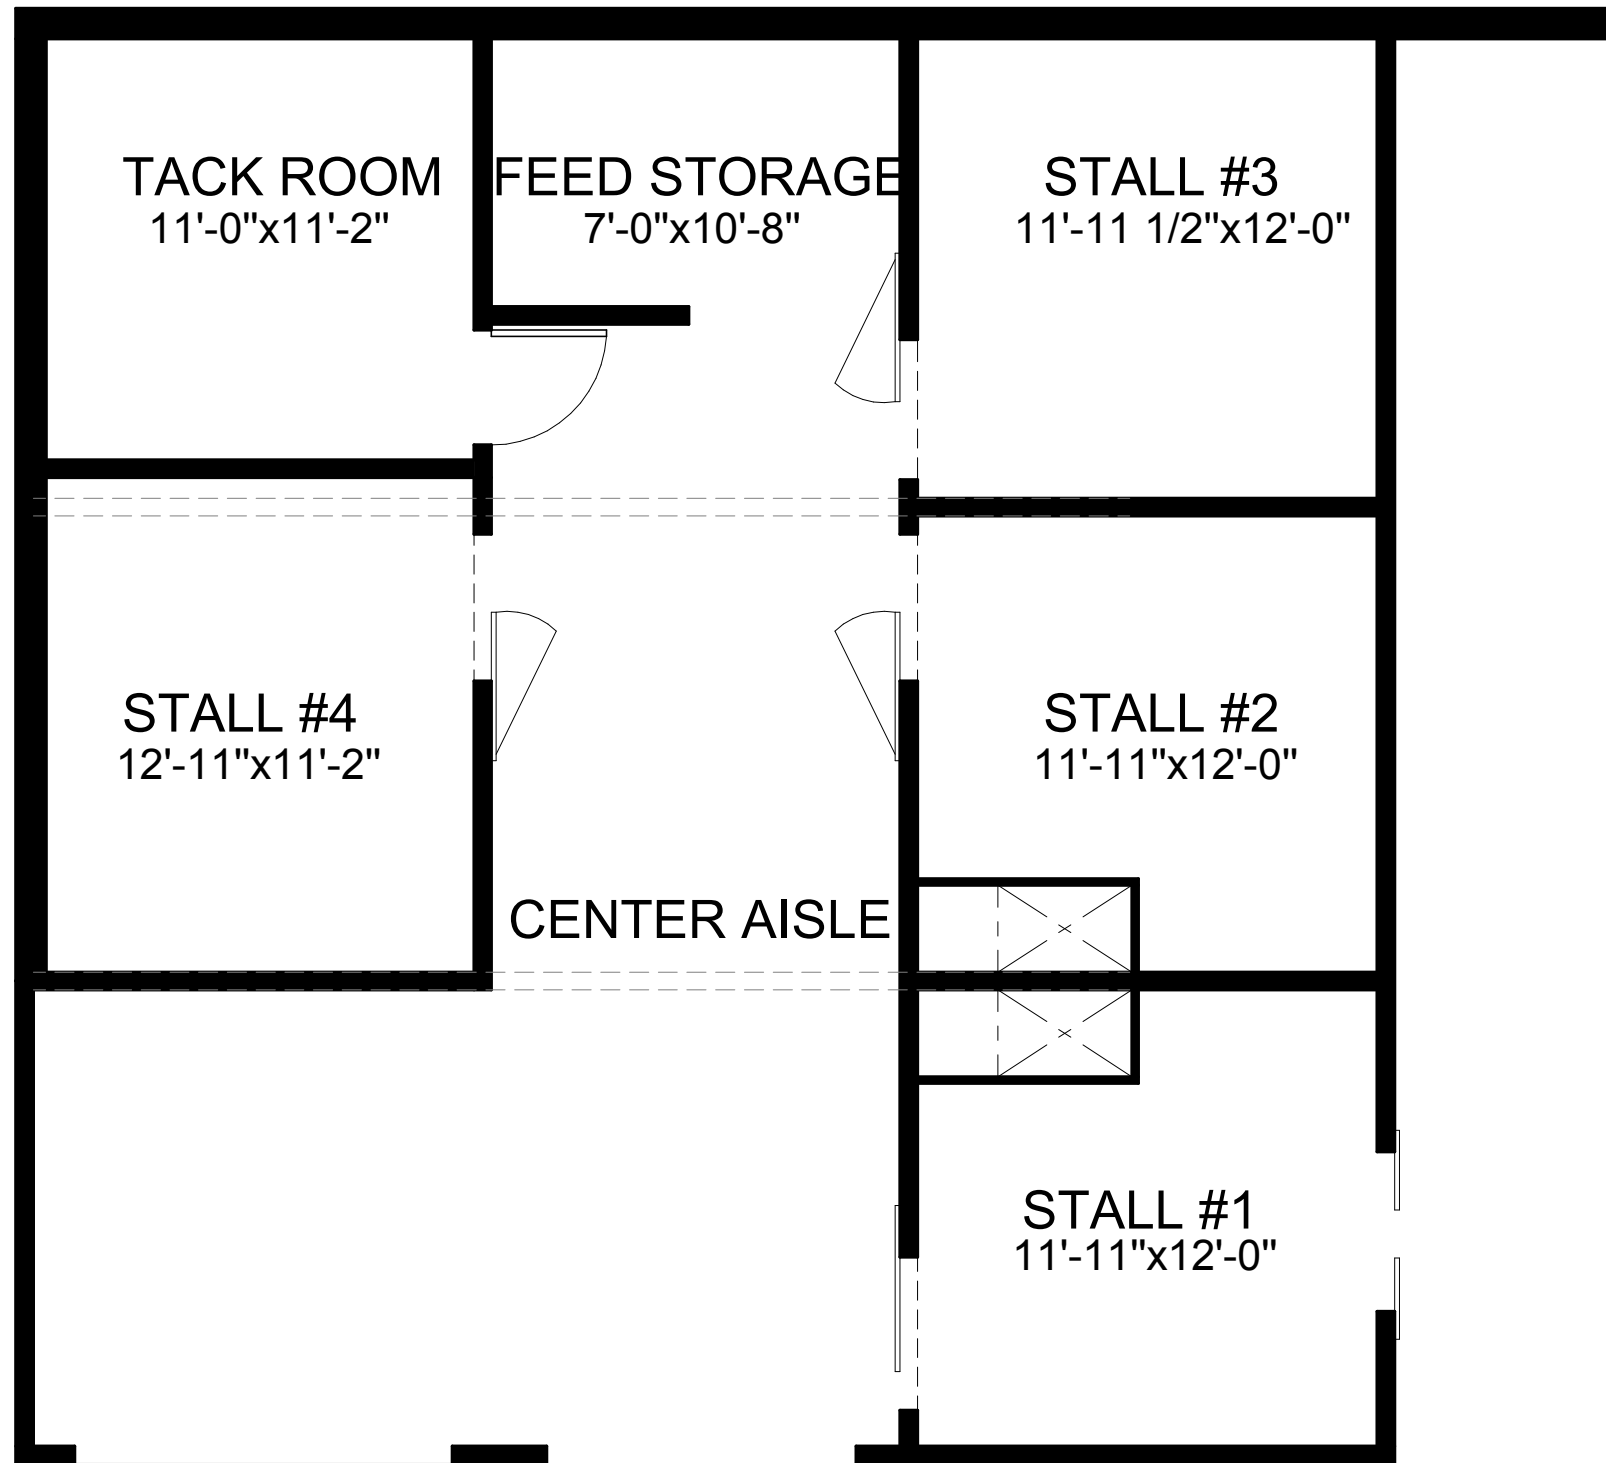

HAY LOFT
36'-9"x40'-5"

BARN - HAY LOFT

BARN - STALLS