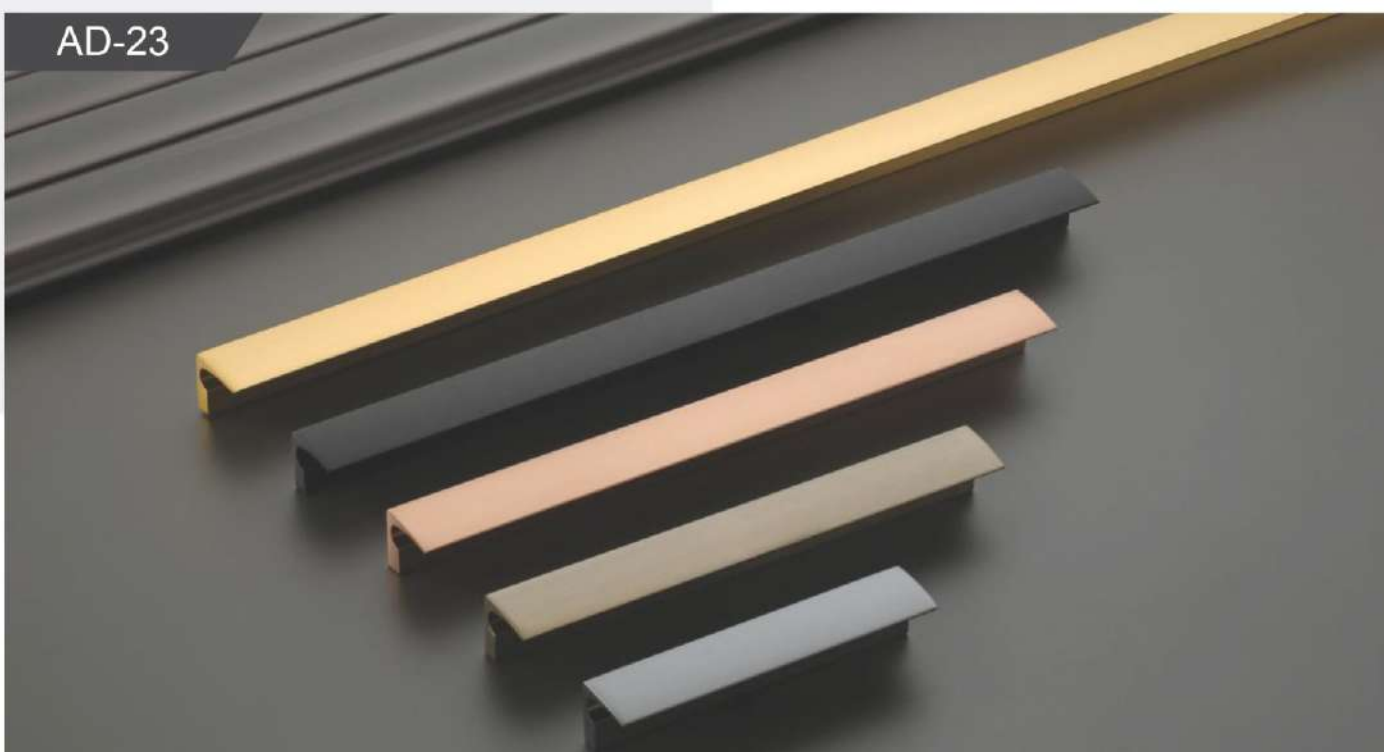

Finish	Black, Rose Gold, SS, Gray, Gold, CP							
Size	96	160	224	288	448	576	896	1152
Packing	20	15	15	15	15	15	15	15

Cabinet Handle | 09

Finish	Black, Rose Gold, SS, Gray, Gold, CP							
Size	96	160	224	288	448	576	896	1152
Packing	25	20	20	20	15	15	15	15

AD-23