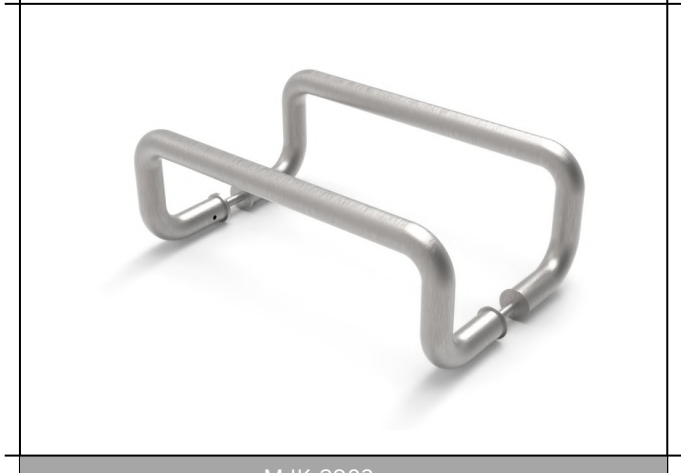

MJK-2975

MJK-2979

MJK-2978

MJK-2976

MJK-2977

MJK-2983

Dia ϕ	ϕ 19 mm	ϕ 22 mm	ϕ 25 mm	ϕ 32 mm
Length (mm)	150 / 200 / 250 / 300	200 / 250 / 300 / 350 / 450 / 450	300 / 350 / 400 / 450 / 500 / 550 / 600	300 / 350 / 400 / 450 / 500 / 550 / 600 / 900 / 1200 / 2400
Finish	Polished S.S	Satin Nickel	Matt Black	Antique Brass
Material Grade	Stainless Steel 202 / Stainless Steel 304 / Stainless Steel 316 / Wall thickness 1.50 mm			