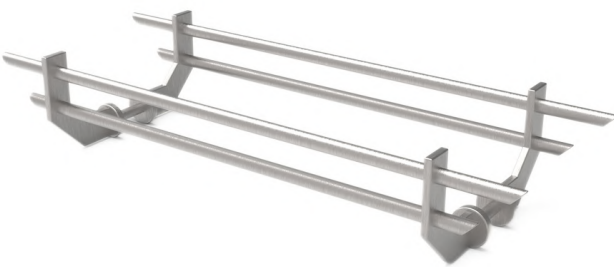

MJK-2984

MJK-2981

MJK-2982

MJK-2936

MJK-2964

MJK-2967

Dia	19 mm	22 mm	25 mm	32 mm
Length (mm)	150 / 200 / 250 / 300	200 / 250 / 300 / 350 / 450 / 450	300 / 350 / 400 / 450 / 500 / 550 / 600	300 / 350 / 400 / 450 / 500 / 550 / 600 / 900 / 1200 / 2400
Finish	Polished S.S	Satin Nickel	Matt Black	Antique Brass
Material Grade	Stainless Steel 202 / Stainless Steel 304 / Stainless Steel 316 / Wall thickness 1.50 mm			