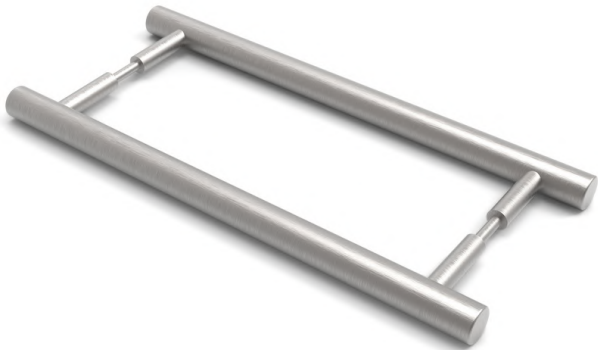

MJK-2939

MJK-2934

Dia ϕ	ϕ 19 mm	ϕ 22 mm	ϕ 25 mm	ϕ 32 mm
Length (mm)	150 / 200 / 250 / 300	200 / 250 / 300 / 350 / 450 / 450	300 / 350 / 400 / 450 / 500 / 550 / 600	300 / 350 / 400 / 450 / 500 / 550 / 600 / 900 / 1200 / 2400
Finish	Polished S.S	Satin Nickel	Matt Black	Antique Brass
Material Grade	Stainless Steel 202 / Stainless Steel 304 / Stainless Steel 316 / Wall thickness 1.50 mm