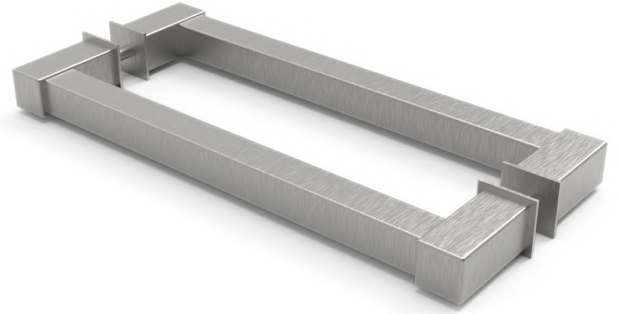

MJK-2984

MJK-2981

MJK-2982

MJK-2964

MJK-2967

Dia	19 mm	22 mm	25 mm	32 mm
Length (mm)	150 / 200 / 250 / 300	200 / 250 / 300 / 350 / 450 / 450	300 / 350 / 400 / 450 / 500 / 550 / 600	300 / 350 / 400 / 450 / 500 / 550 / 600 / 900 / 1200 / 2400
Finish	Polished S.S	Satin Nickel	Matt Black	Antique Brass
Material Grade	Stainless Steel 202 / Stainless Steel 304 / Stainless Steel 316 / Wall thickness 1.50 mm