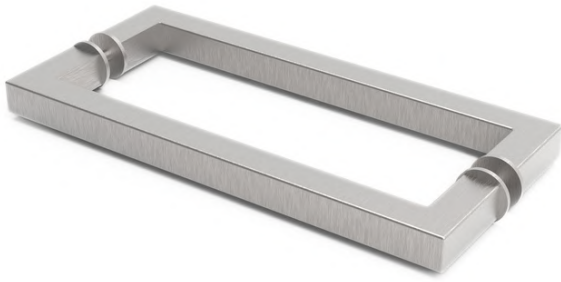

MJK-2949

MJK-2944

MJK-2939

MJK-2958

MJK-2933

MJK-2934

Dia ϕ	ϕ 19 mm	ϕ 22 mm	ϕ 25 mm	ϕ 32 mm
Length (mm)	150 / 200 / 250 / 300	200 / 250 / 300 / 350 / 450 / 450	300 / 350 / 400 / 450 / 500 / 550 / 600	300 / 350 / 400 / 450 / 500 / 550 / 600 / 900 / 1200 / 2400
Finish	Polished S.S	Satin Nickel	Matt Black	Antique Brass
Material Grade	Stainless Steel 202 / Stainless Steel 304 / Stainless Steel 316 / Wall thickness 1.50 mm			