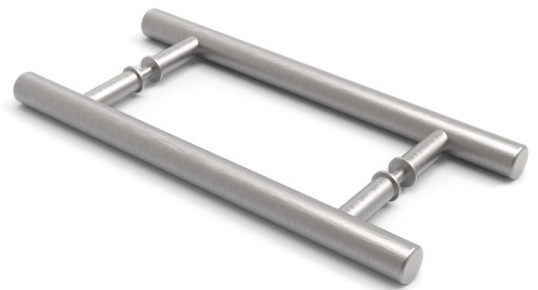

MJK-2985

MJK-2953

MJK-2973

MJK-2974

MJK-2965

MJK-2980

Dia ϕ	ϕ 19 mm	ϕ 22 mm	ϕ 25 mm	ϕ 32 mm
Length (mm)	150 / 200 / 250 / 300	200 / 250 / 300 / 350 / 450 / 450	300 / 350 / 400 / 450 / 500 / 550 / 600	300 / 350 / 400 / 450 / 500 / 550 / 600 / 900 / 1200 / 2400
Finish	Polished S.S	Satin Nickel	Matt Black	Antique Brass
Material Grade	Stainless Steel 202 / Stainless Steel 304 / Stainless Steel 316 / Wall thickness 1.50 mm