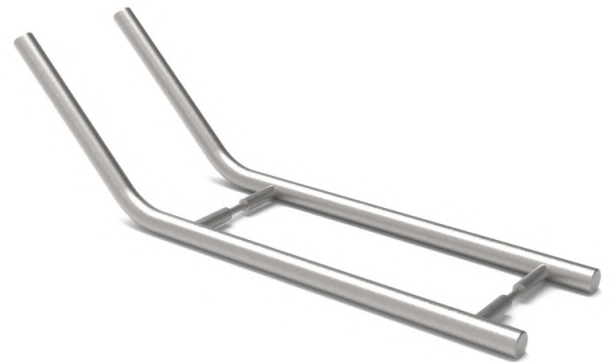

MJK-2958

MJK-2934

Dia ϕ	ϕ 19 mm	ϕ 22 mm	ϕ 25 mm	ϕ 32 mm
Length (mm)	150 / 200 / 250 / 300	200 / 250 / 300 / 350 / 450 / 450	300 / 350 / 400 / 450 / 500 / 550 / 600	300 / 350 / 400 / 450 / 500 / 550 / 600 / 900 / 1200 / 2400
Finish	Polished S.S	Satin Nickel	Matt Black	Antique Brass
Material Grade	Stainless Steel 202 / Stainless Steel 304 / Stainless Steel 316 / Wall thickness 1.50 mm