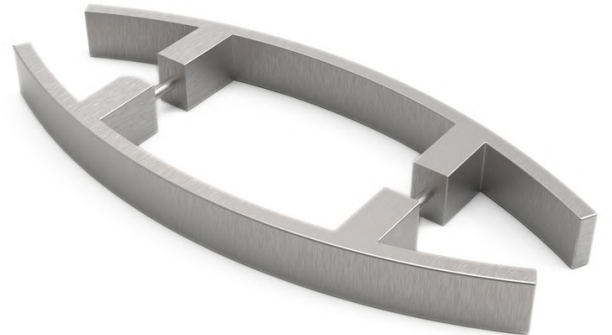

MJK-2984

MJK-2981

MJK-2982

MJK-2936

MJK-2964

MJK-2967

Dia	19 mm	22 mm	25 mm	32 mm
Length (mm)	150 / 200 / 250 / 300	200 / 250 / 300 / 350 / 450 / 450	300 / 350 / 400 / 450 / 500 / 550 / 600	300 / 350 / 400 / 450 / 500 / 550 / 600 / 900 / 1200 / 2400
Finish	Polished S.S	Satin Nickel	Matt Black	Antique Brass
Material Grade	Stainless Steel 202 / Stainless Steel 304 / Stainless Steel 316 / Wall thickness 1.50 mm