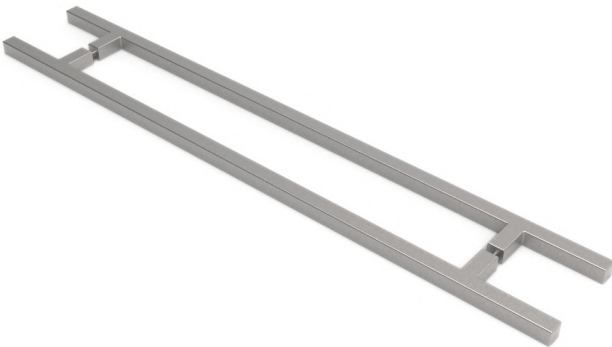

MJK-2949

MJK-2944

MJK-2939

MJK-2958

MJK-2933

MJK-2934

Dia ϕ	ϕ 19 mm	ϕ 22 mm	ϕ 25 mm	ϕ 32 mm
Length (mm)	150 / 200 / 250 / 300	200 / 250 / 300 / 350 / 450 / 450	300 / 350 / 400 / 450 / 500 / 550 / 600	300 / 350 / 400 / 450 / 500 / 550 / 600 / 900 / 1200 / 2400
Finish	Polished S.S	Satin Nickel	Matt Black	Antique Brass
Material Grade	Stainless Steel 202 / Stainless Steel 304 / Stainless Steel 316 / Wall thickness 1.50 mm			