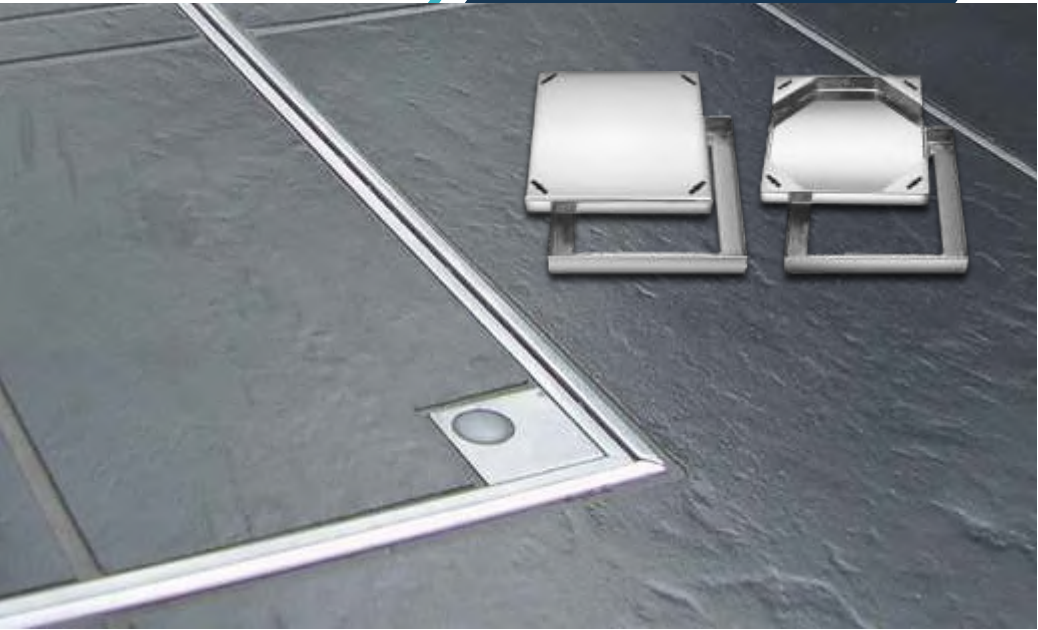

## DRAINER COCKROACH TRAPS

S.NO.	ITEM CODE	LENGTH	WIDTH
1	SST-506	50mm	50mm

S.NO.	ITEM CODE	LENGTH	WIDTH
1	PBT-507	80mm	80mm
2	PBT-508	100mm	100mm

S.NO.	ITEM CODE	LENGTH	WIDTH
1	BT-509	100mm	100mm