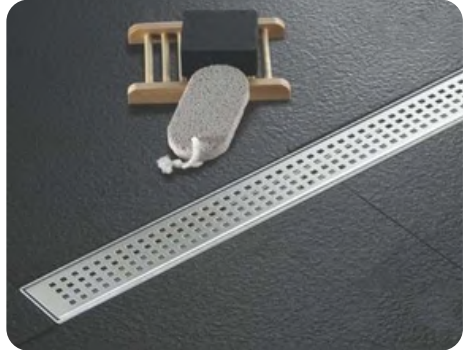

SHOWER CHANNEL DRAIN

S.No.	Item Code	Outer Frame Length (mm)	Outer Frame Width (mm)	Outer Frame Height (mm)	Outlet Size (mm)
1	SCD-127	300 mm	100 mm	30 mm	48 mm
2	SCD-128	450 mm	100 mm	30 mm	48 mm
3	SCD-129	600 mm	100 mm	30 mm	48 mm
4	SCD-130	700 mm	100 mm	30 mm	48 mm
5	SCD-131	750 mm	100 mm	30 mm	48 mm
6	SCD-132	800 mm	100 mm	30 mm	48 mm
7	SCD-133	900 mm	100 mm	30 mm	48 mm
8	SCD-134	1000 mm	100 mm	30 mm	48 mm
9	SCD-135	1200 mm	100 mm	30 mm	48 mm
10	SCD-136	1500 mm	100 mm	30 mm	48 mm