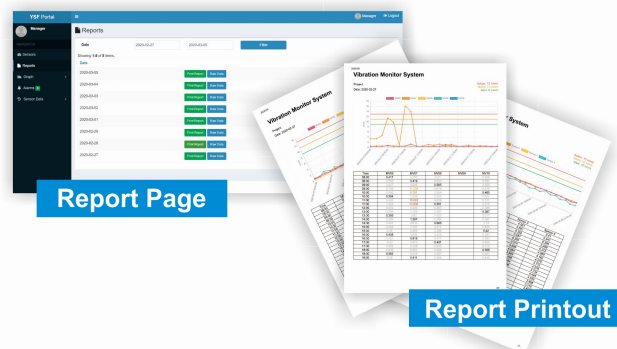

Sensors Status

Sensors Raw Data & Data Export

Sensors Position

Data Graph Presentation

Sensors Alarm Status

"One button" Report Printing

YSF Corporation Ltd.
 Add: 5A, B1K1, Kin Ho Ind. Bldg, 20-24 Au Pui Wan St.,
 Fo Tan, Shatin, N.T., Hong Kong
 Tel: (852)81098368 Fax: (852)30074857
 Email: sales@ysftool.com
 Web: www.ysf.com.hk