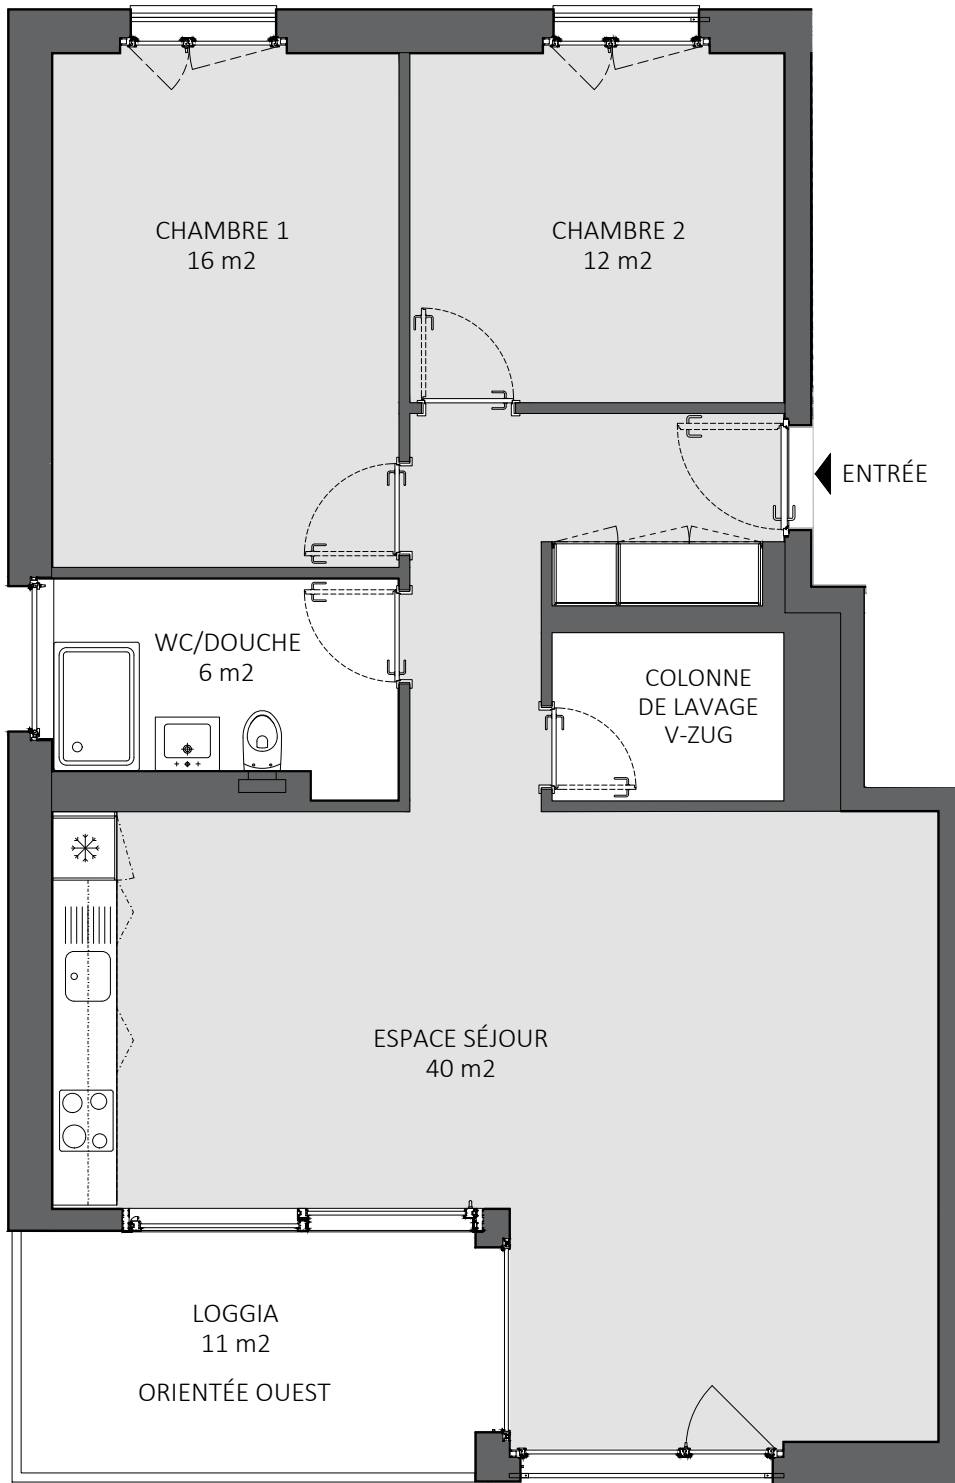

APPARTEMENT 63

SURFACE INTÉRIEURE 85 m²

ETAGE 1 - 3.5 pièces

ÉCHELLE

0 0.5 1 2 3 m

LOMBARD
— SOCIÉTÉ IMMOBILIÈRE —

APPARTEMENT 64

SURFACE INTÉRIEURE 86 m²

ETAGE 1 - 3.5 pièces

ÉCHELLE

0 0.5 1 2 3 m

LOMBARD
— SOCIÉTÉ IMMOBILIÈRE —

APPARTEMENT 65

SURFACE INTÉRIEURE 86 m²

ETAGE 1 - 3.5 pièces

ÉCHELLE

0 0.5 1 2 3 m

LOMBARD
— SOCIÉTÉ IMMOBILIÈRE —

APPARTEMENT 66

SURFACE INTÉRIEURE 85 m²

ETAGE 1 - 3.5 pièces

ÉCHELLE

0 0.5 1 2 3 m