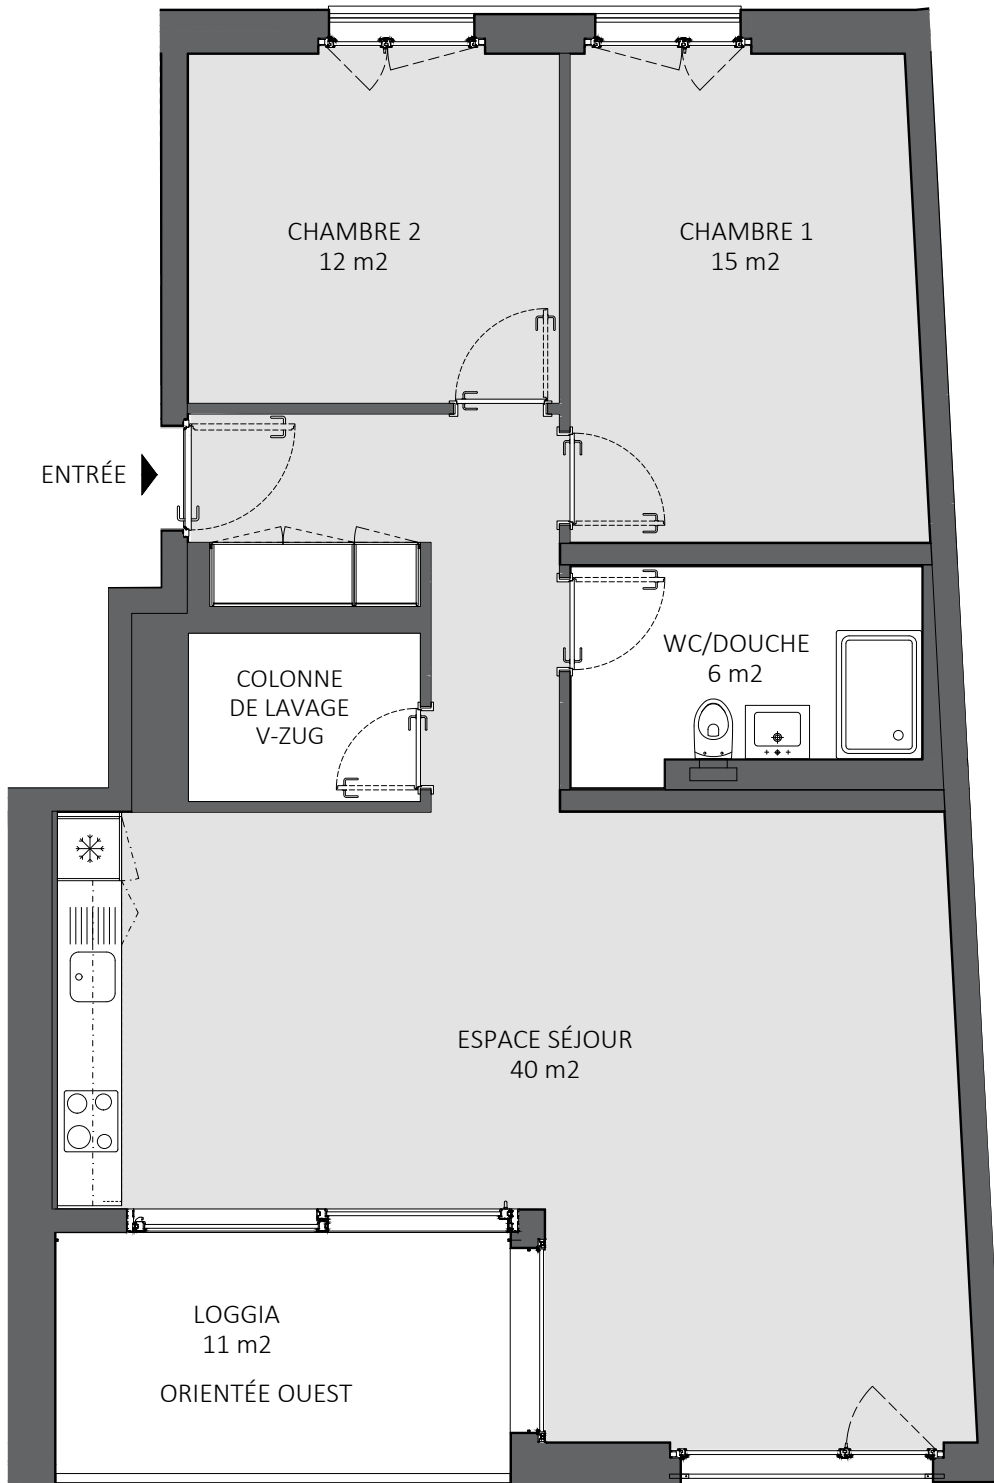

APPARTEMENT 63

SURFACE INTÉRIEURE 85 m²

ETAGE 1 - 3.5 pièces

ÉCHELLE

0 0.5 1 2 3 m

LOMBARD
— SOCIÉTÉ IMMOBILIÈRE —

APPARTEMENT 64

SURFACE INTÉRIEURE 86 m²

ETAGE 1 - 3.5 pièces

ÉCHELLE

0 0.5 1 2 3 m

LOMBARD
— SOCIÉTÉ IMMOBILIÈRE —

APPARTEMENT 65

SURFACE INTÉRIEURE 86 m²

ETAGE 1 - 3.5 pièces

ÉCHELLE

0 0.5 1 2 3 m

LOMBARD
— SOCIÉTÉ IMMOBILIÈRE —

APPARTEMENT 66

SURFACE INTÉRIEURE 85 m²

ETAGE 1 - 3.5 pièces

ÉCHELLE

0 0.5 1 2 3 m