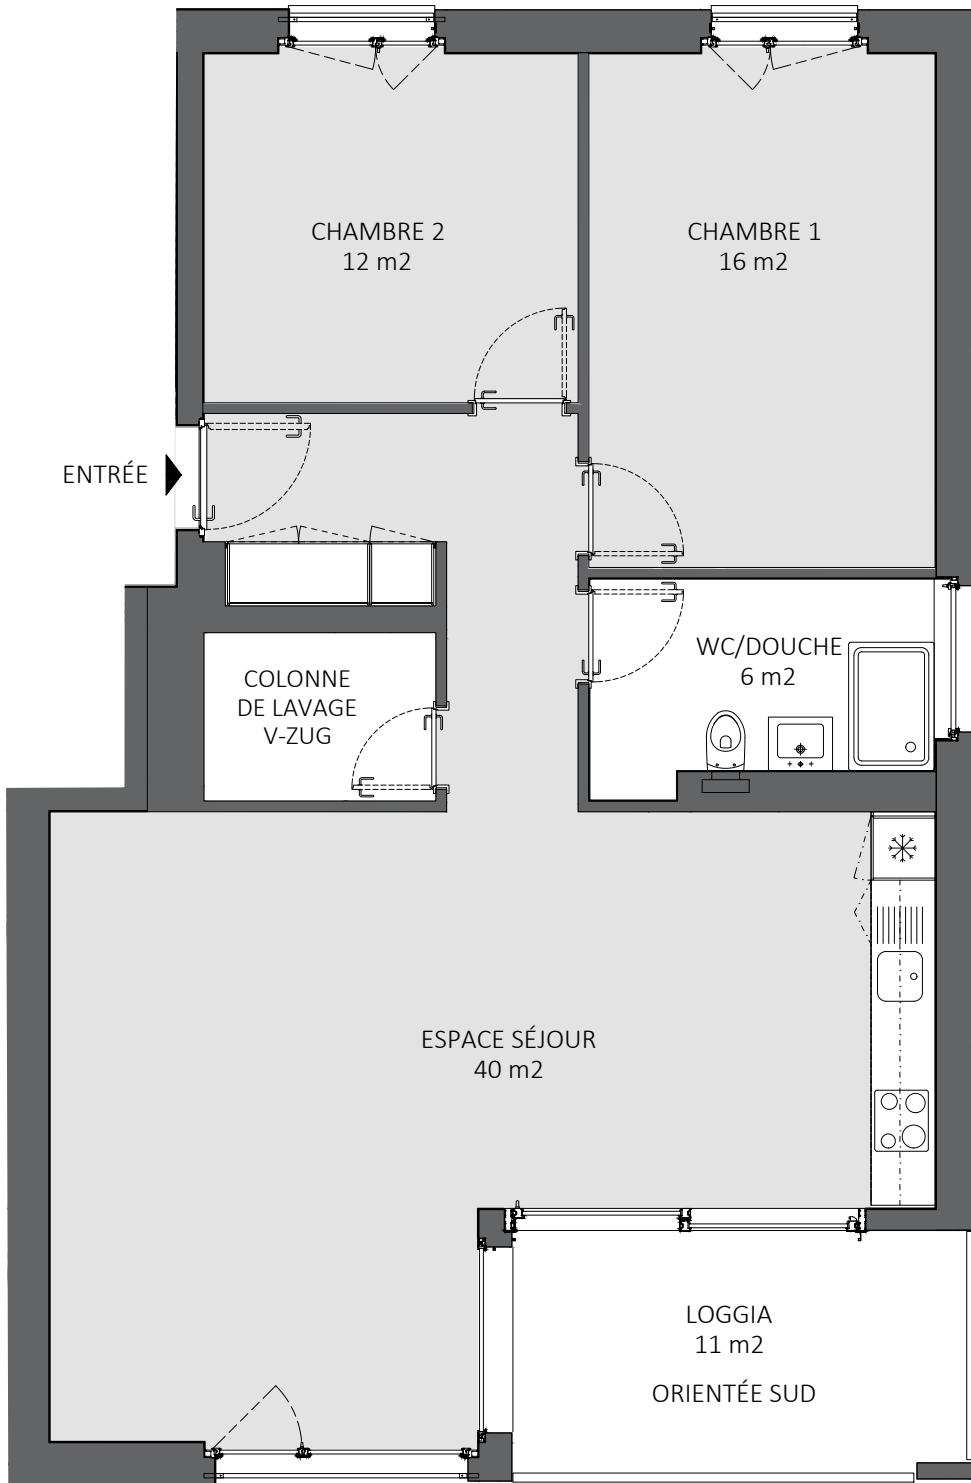

APPARTEMENT 63

SURFACE INTÉRIEURE 85 m²

ETAGE 1 - 3.5 pièces

ÉCHELLE

0 0.5 1 2 3 m

LOMBARD
— SOCIÉTÉ IMMOBILIÈRE —

APPARTEMENT 64

SURFACE INTÉRIEURE 86 m²

ETAGE 1 - 3.5 pièces

ÉCHELLE

0 0.5 1 2 3 m

LOMBARD
— SOCIÉTÉ IMMOBILIÈRE —

APPARTEMENT 65

SURFACE INTÉRIEURE 86 m²

ETAGE 1 - 3.5 pièces

ÉCHELLE

0 0.5 1 2 3 m

LOMBARD
— SOCIÉTÉ IMMOBILIÈRE —

APPARTEMENT 66

SURFACE INTÉRIEURE 85 m²

ETAGE 1 - 3.5 pièces

ÉCHELLE

0 0.5 1 2 3 m