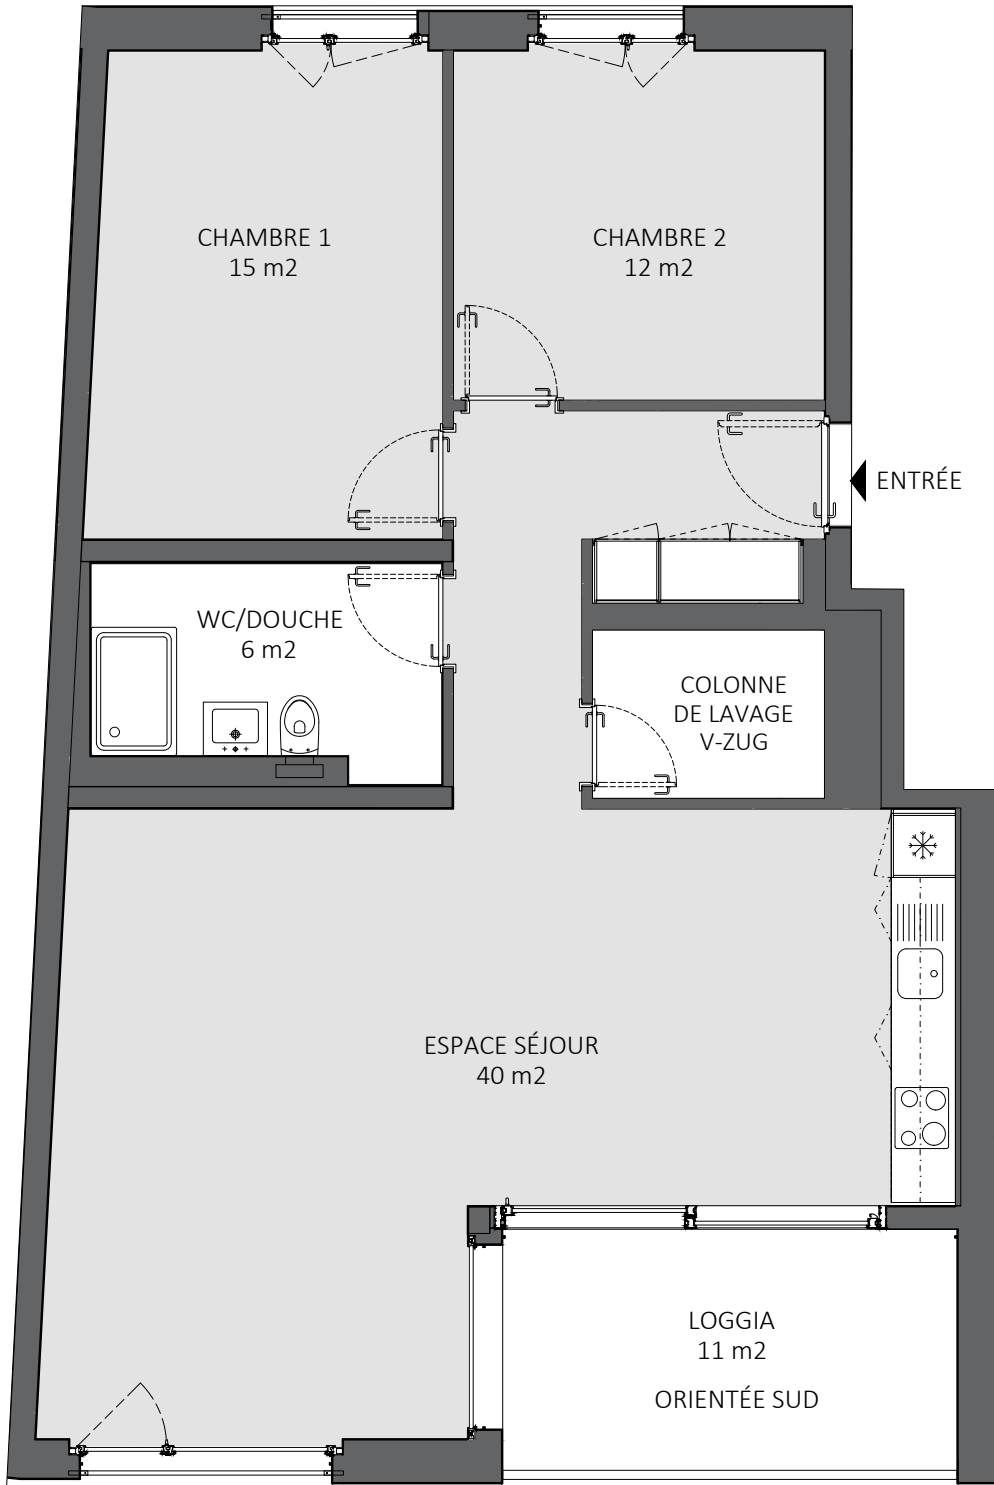

APPARTEMENT 63

SURFACE INTÉRIEURE 85 m²

ETAGE 1 - 3.5 pièces

ÉCHELLE

0 0.5 1 2 3 m

LOMBARD
— SOCIÉTÉ IMMOBILIÈRE —

APPARTEMENT 64

SURFACE INTÉRIEURE 86 m²

ETAGE 1 - 3.5 pièces

ÉCHELLE

0 0.5 1 2 3 m

LOMBARD
— SOCIÉTÉ IMMOBILIÈRE —

APPARTEMENT 65

SURFACE INTÉRIEURE 86 m²

ETAGE 1 - 3.5 pièces

ÉCHELLE

0 0.5 1 2 3 m

LOMBARD
— SOCIÉTÉ IMMOBILIÈRE —

APPARTEMENT 66

SURFACE INTÉRIEURE 85 m²

ETAGE 1 - 3.5 pièces

ÉCHELLE

0 0.5 1 2 3 m