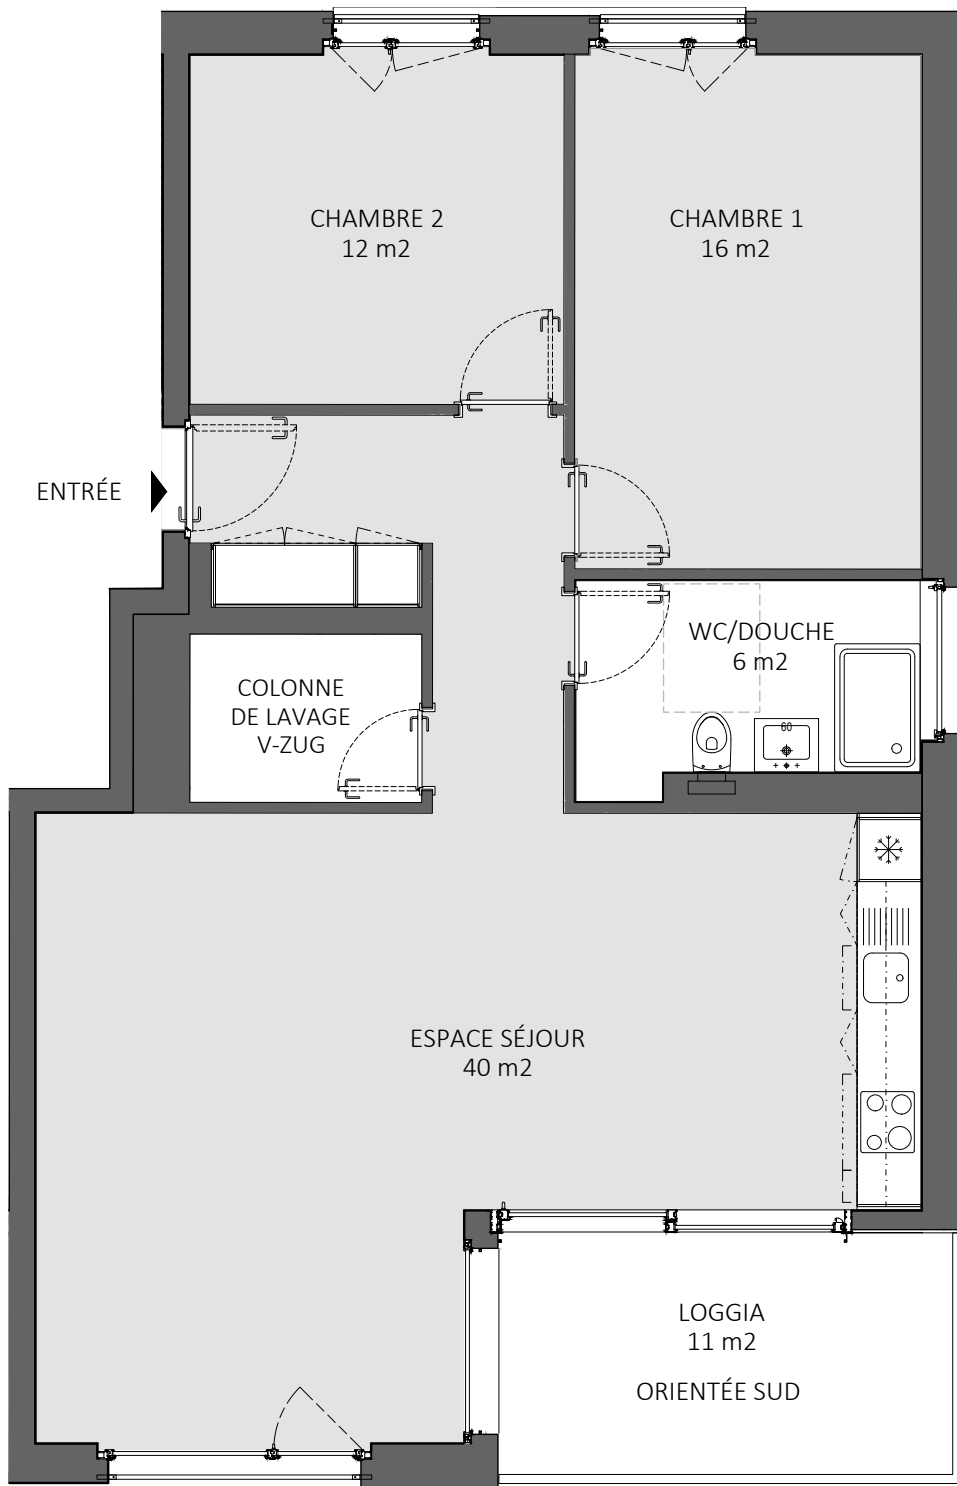

APPARTEMENT 67

SURFACE INTÉRIEURE 85 m²

ETAGE 2 - 3.5 pièces

ÉCHELLE

0 0.5 1 2 3 m

LOMBARD
— SOCIÉTÉ IMMOBILIÈRE —

APPARTEMENT 68

SURFACE INTÉRIEURE 86 m²

ETAGE 2 - 3.5 pièces

ÉCHELLE

0 0.5 1 2 3 m

 **LOMBARD**
— SOCIÉTÉ IMMOBILIÈRE —

APPARTEMENT 69

SURFACE INTÉRIEURE 86 m²

ETAGE 2 - 3.5 pièces

ÉCHELLE

0 0.5 1 2 3 m

LOMBARD
— SOCIÉTÉ IMMOBILIÈRE —

APPARTEMENT 70

SURFACE INTÉRIEURE 85 m²

ETAGE 2 - 3.5 pièces

ÉCHELLE

0 0.5 1 2 3 m

LOMBARD
— SOCIÉTÉ IMMOBILIÈRE —