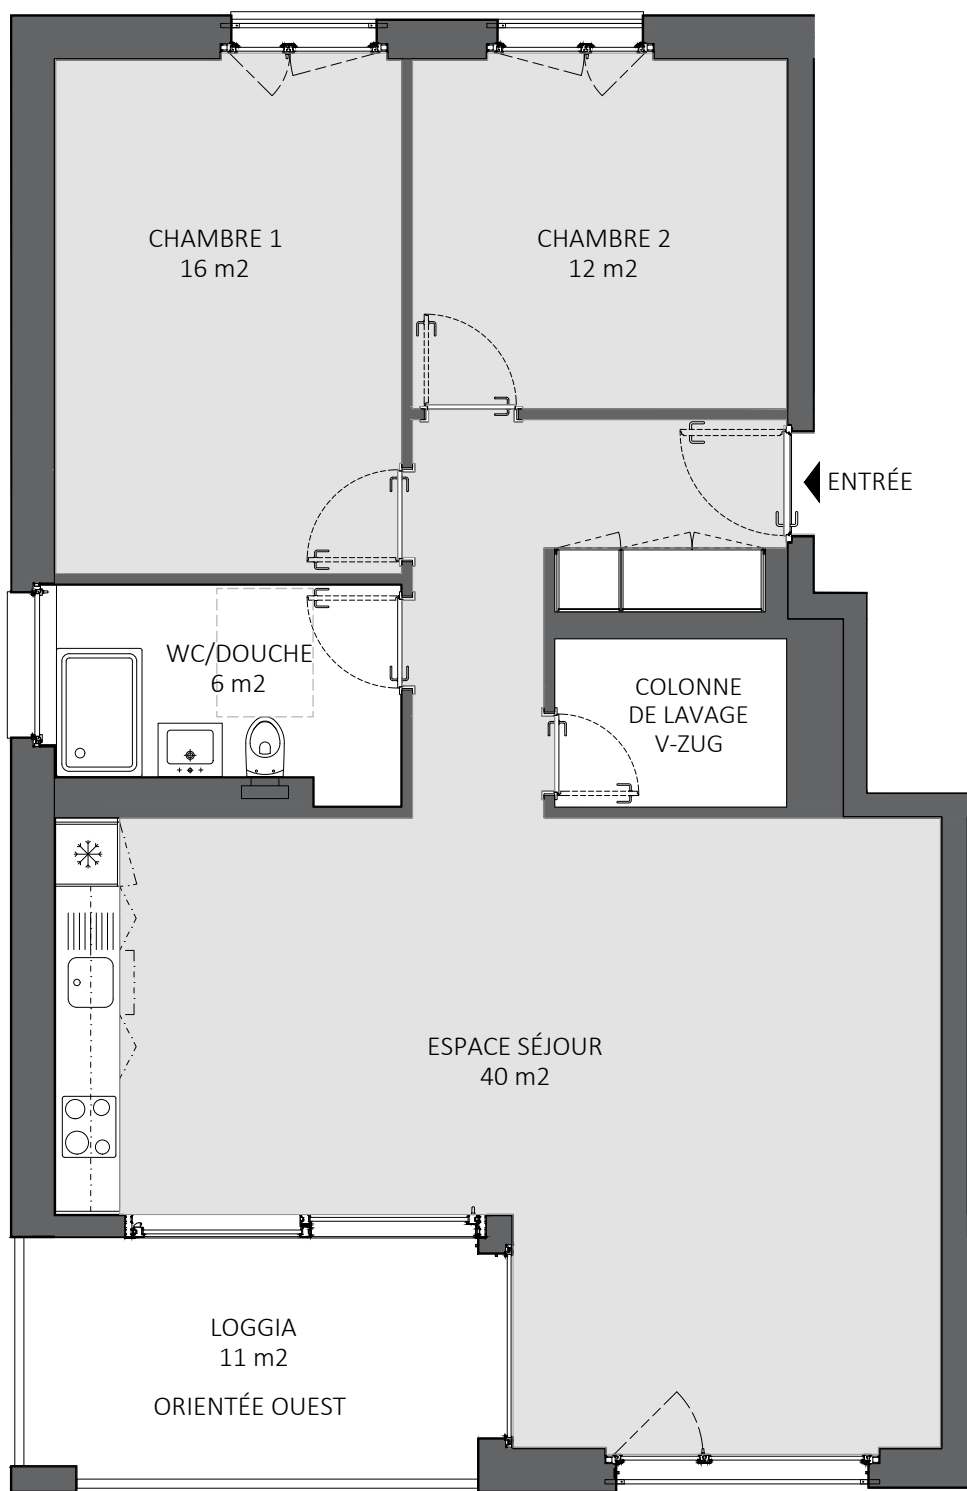

APPARTEMENT 67

SURFACE INTÉRIEURE 85 m²

ETAGE 2 - 3.5 pièces

ÉCHELLE

0 0.5 1 2 3 m

LOMBARD
— SOCIÉTÉ IMMOBILIÈRE —

APPARTEMENT 68

SURFACE INTÉRIEURE 86 m²

ETAGE 2 - 3.5 pièces

ÉCHELLE

0 0.5 1 2 3 m

 **LOMBARD**
— SOCIÉTÉ IMMOBILIÈRE —

APPARTEMENT 69

SURFACE INTÉRIEURE 86 m²

ETAGE 2 - 3.5 pièces

ÉCHELLE

0 0.5 1 2 3 m

LOMBARD
— SOCIÉTÉ IMMOBILIÈRE —

APPARTEMENT 70

SURFACE INTÉRIEURE 85 m²

ETAGE 2 - 3.5 pièces

ÉCHELLE

0 0.5 1 2 3 m

LOMBARD
— SOCIÉTÉ IMMOBILIÈRE —