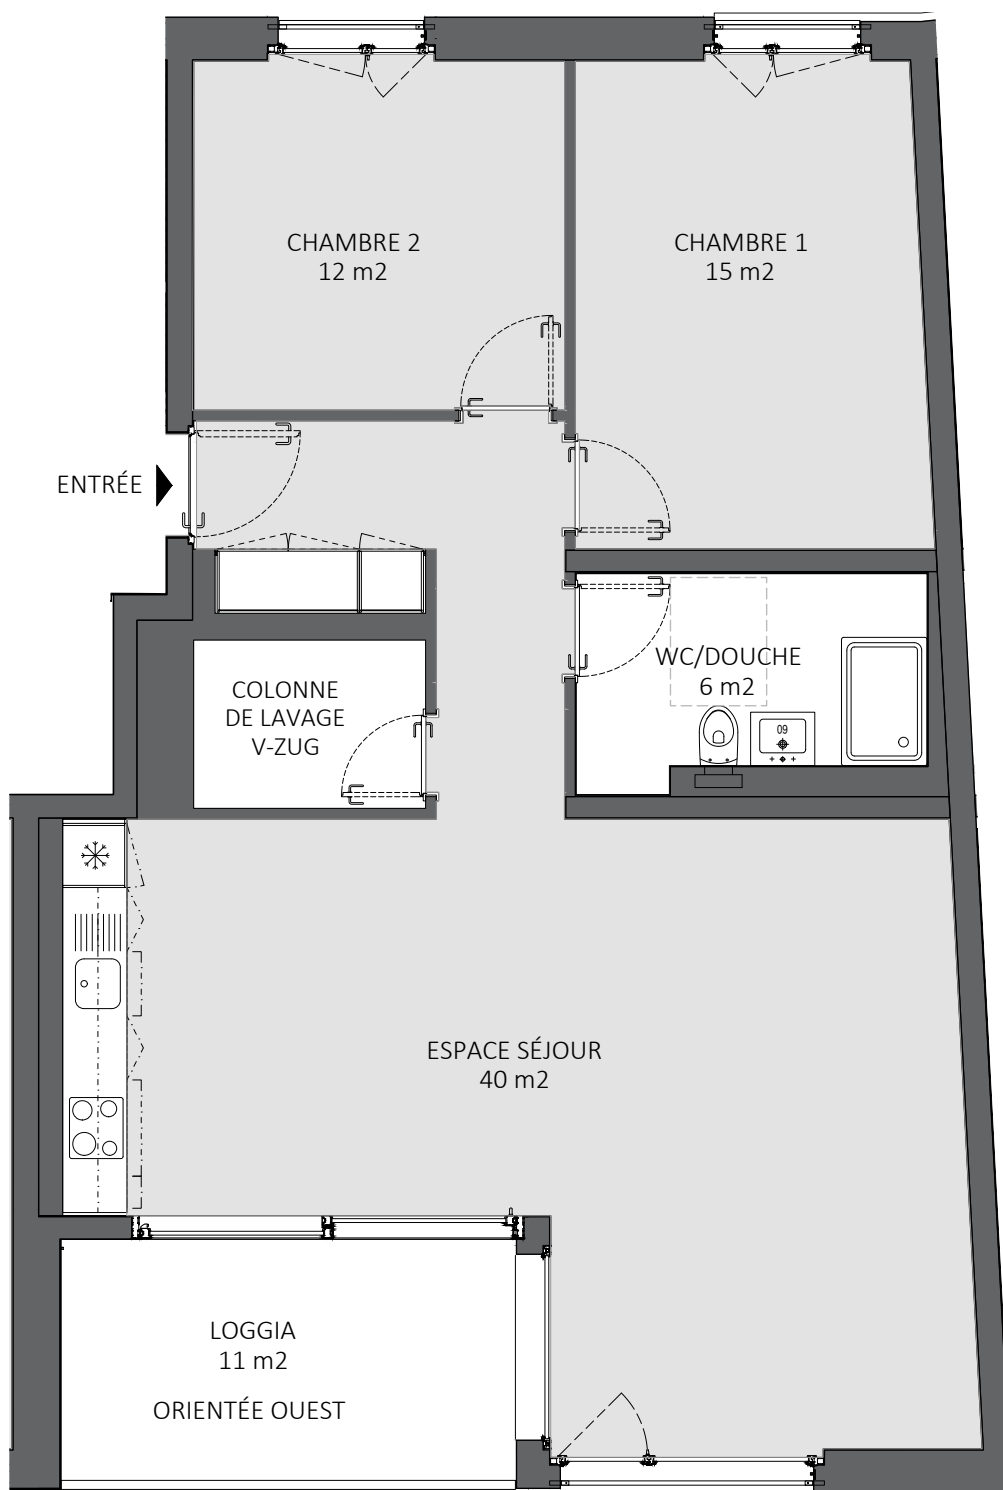

APPARTEMENT 67

SURFACE INTÉRIEURE 85 m²

ETAGE 2 - 3.5 pièces

ÉCHELLE

0 0.5 1 2 3 m

LOMBARD
— SOCIÉTÉ IMMOBILIÈRE —

APPARTEMENT 68

SURFACE INTÉRIEURE 86 m²

ETAGE 2 - 3.5 pièces

ÉCHELLE

0 0.5 1 2 3 m

 **LOMBARD**
— SOCIÉTÉ IMMOBILIÈRE —

APPARTEMENT 69

SURFACE INTÉRIEURE 86 m²

ETAGE 2 - 3.5 pièces

ÉCHELLE

0 0.5 1 2 3 m

LOMBARD
— SOCIÉTÉ IMMOBILIÈRE —

APPARTEMENT 70

SURFACE INTÉRIEURE 85 m²

ETAGE 2 - 3.5 pièces

ÉCHELLE

0 0.5 1 2 3 m

LOMBARD
— SOCIÉTÉ IMMOBILIÈRE —