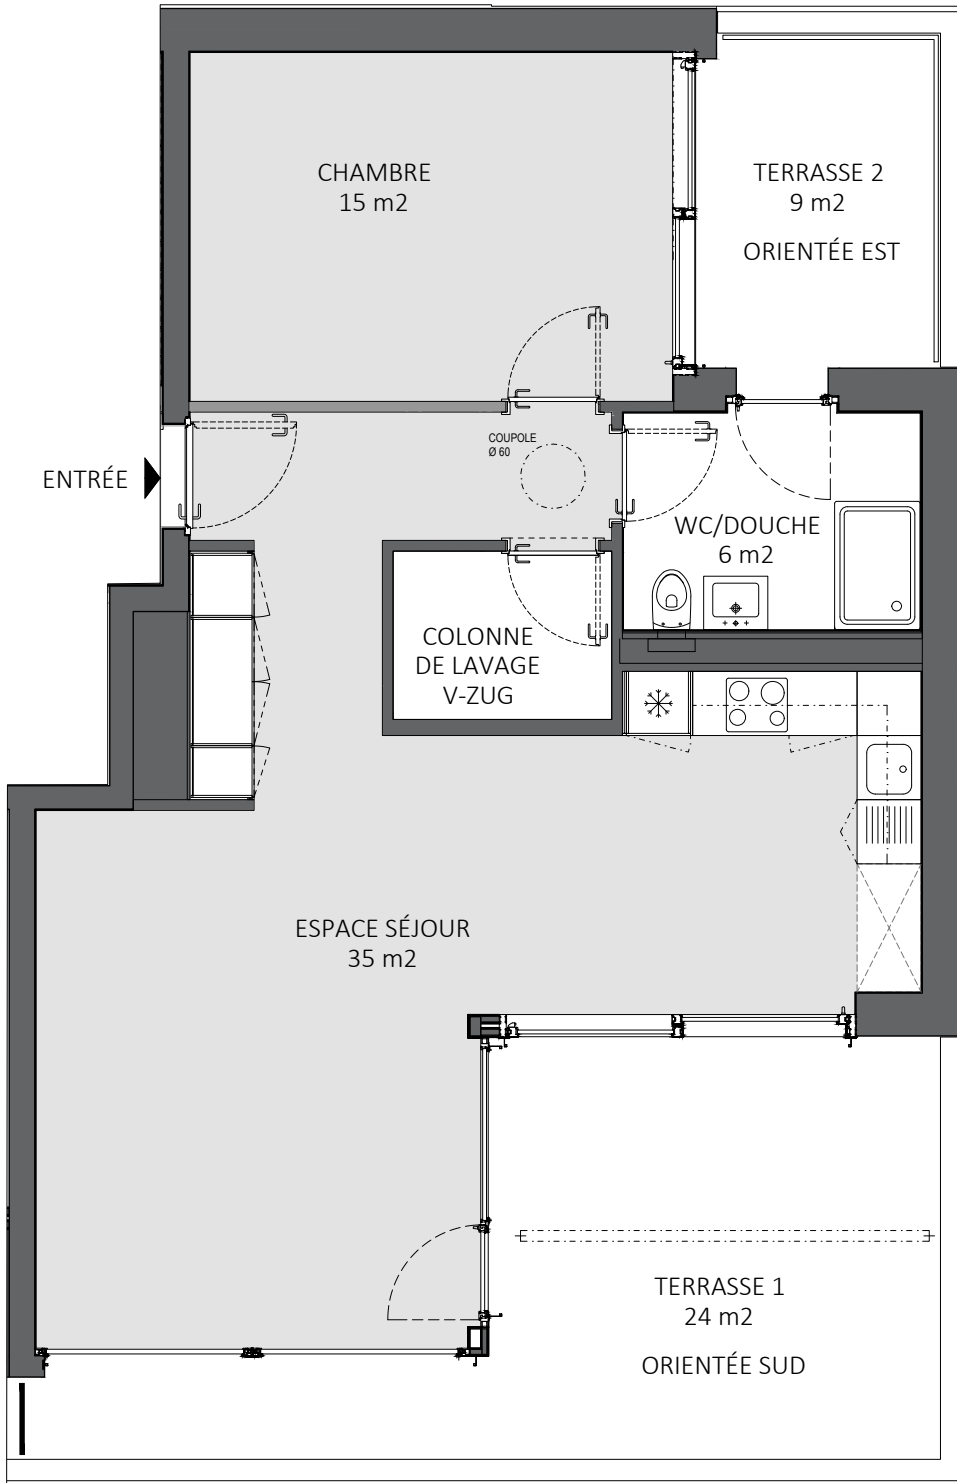

APPARTEMENT 74

SURFACE INTÉRIEURE 67 m²
ATTIQUE - 2.5 pièces

Dernier attique
de 2.5 pièces

ÉCHELLE

0 0.5 1 2 3 m

 **LOMBARD**
— SOCIÉTÉ IMMOBILIÈRE —