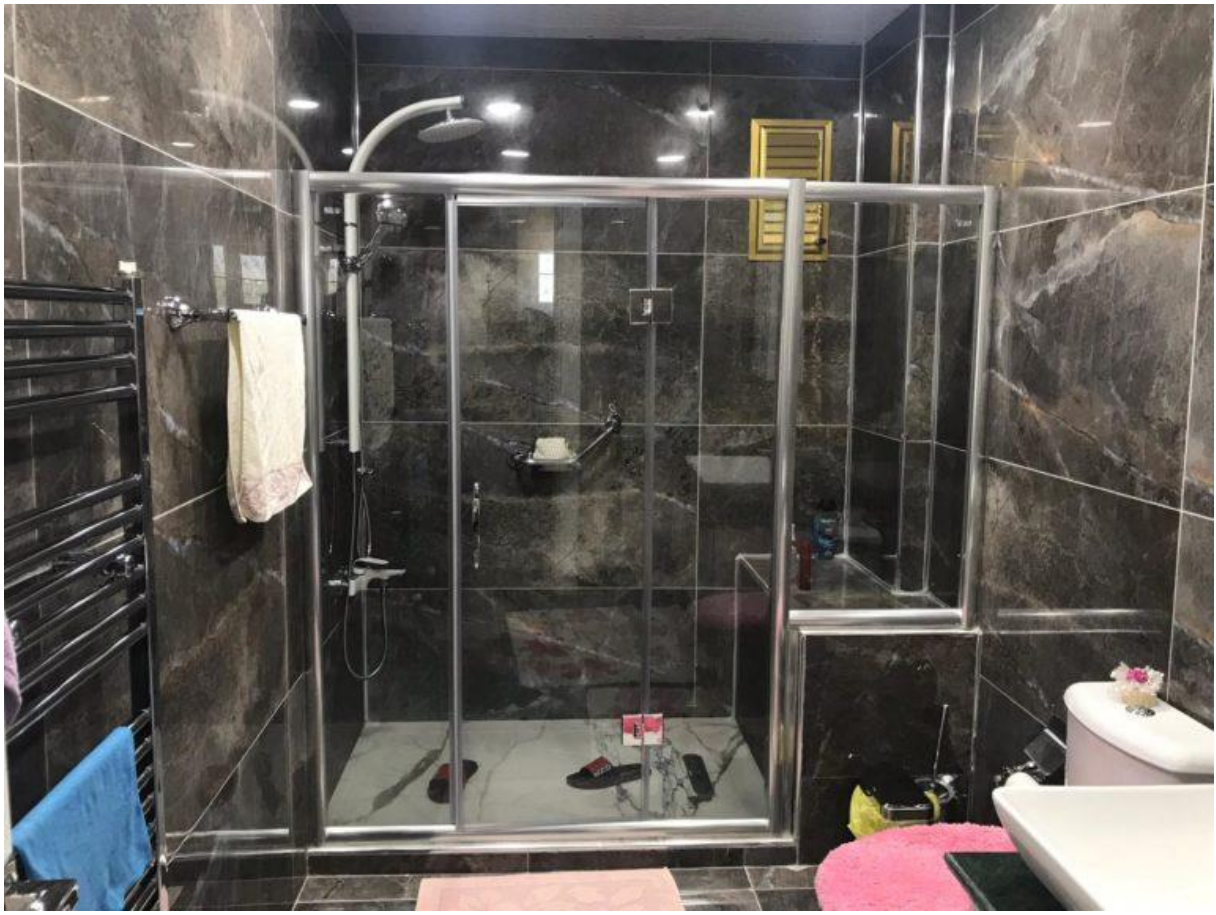

CEPHE ALINAN YOL

2022

2022

MEHMET SELİM SALUVAN

Fırat Mah. Gürsel Caddesi

No:25/22 KURTALAN/SİİRT Gsm: 0532 671 47 31

Kurtalan V.D.: 742 026 32 20 T.C.: 312 921 343 64

SALUVAN İNŞAAT