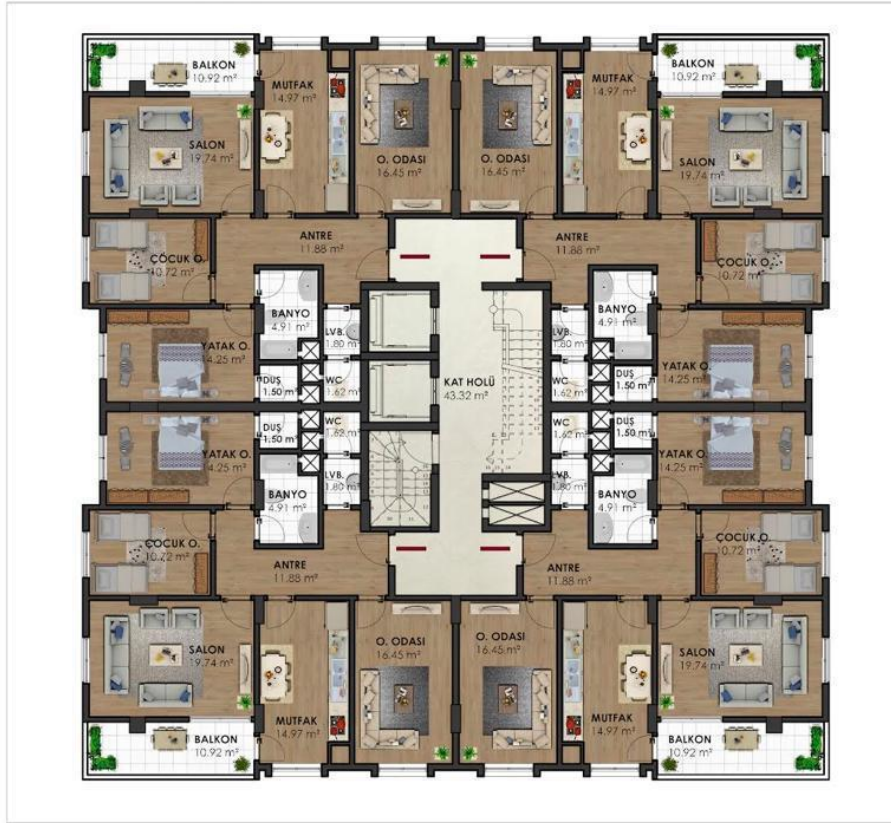

2018

2020

2020

2021

2022

2022

KAT PLANI

3+1 DAİRELER
NET ALAN: 123 m²
BRÜT ALAN: 140 m²