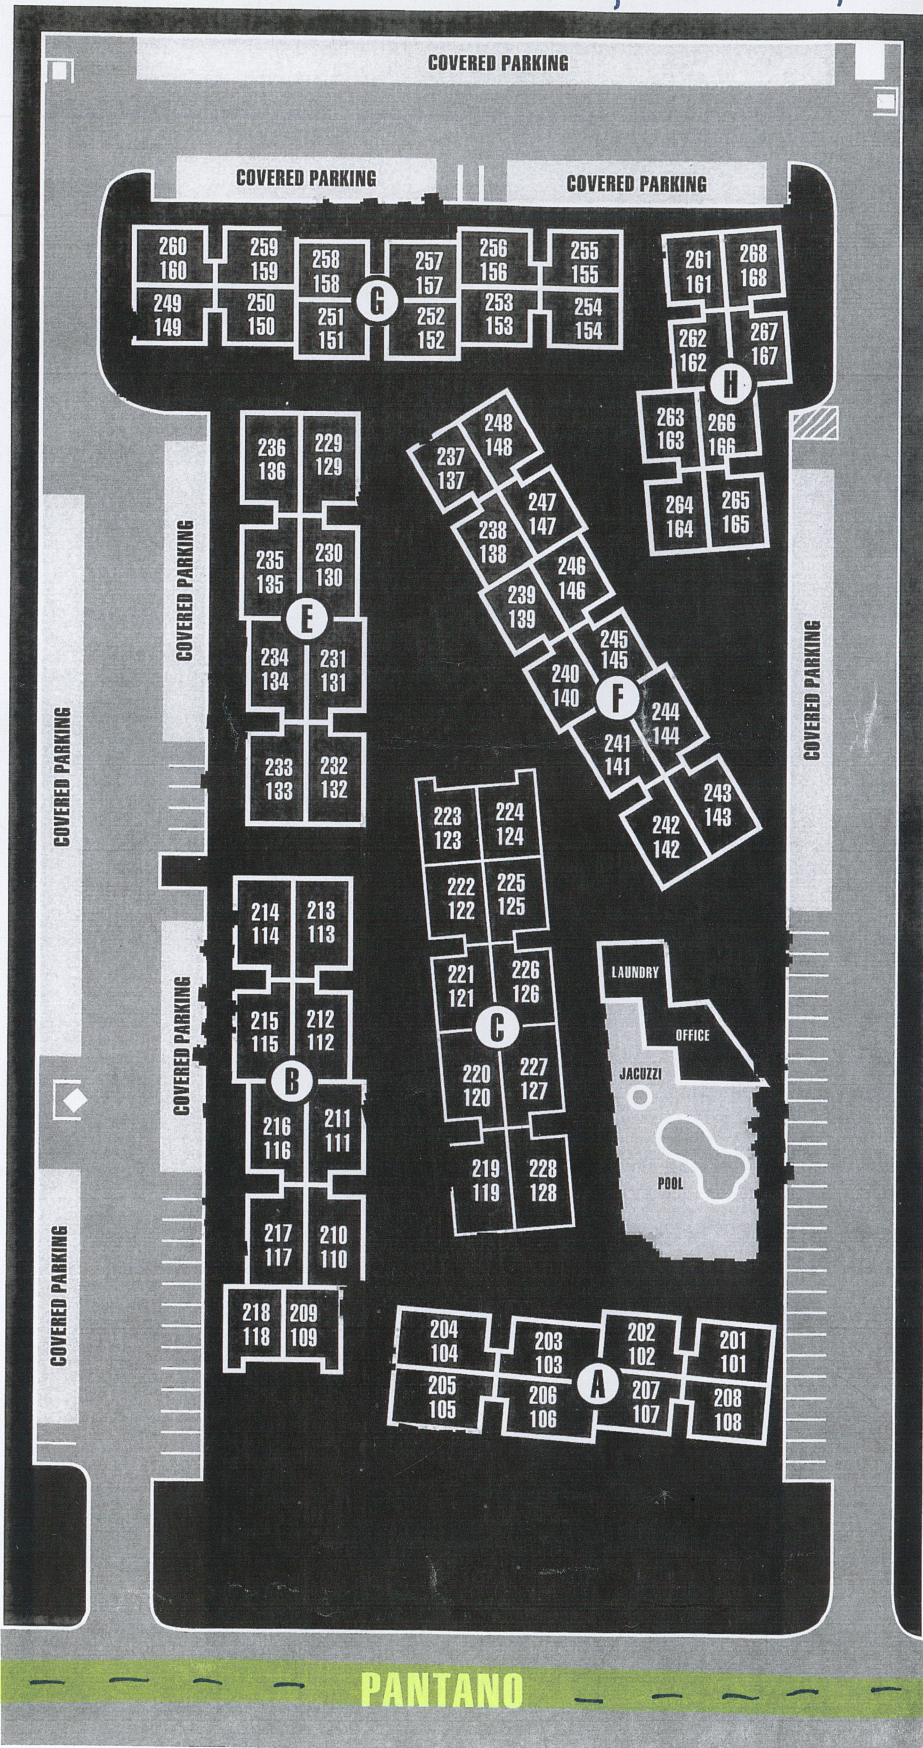

SAGUARO VILLAS

A P A R T M E N T S

200 S. PANTANO PARK, TUCSON, AZ 85710

SITE
MAP

PANTANO