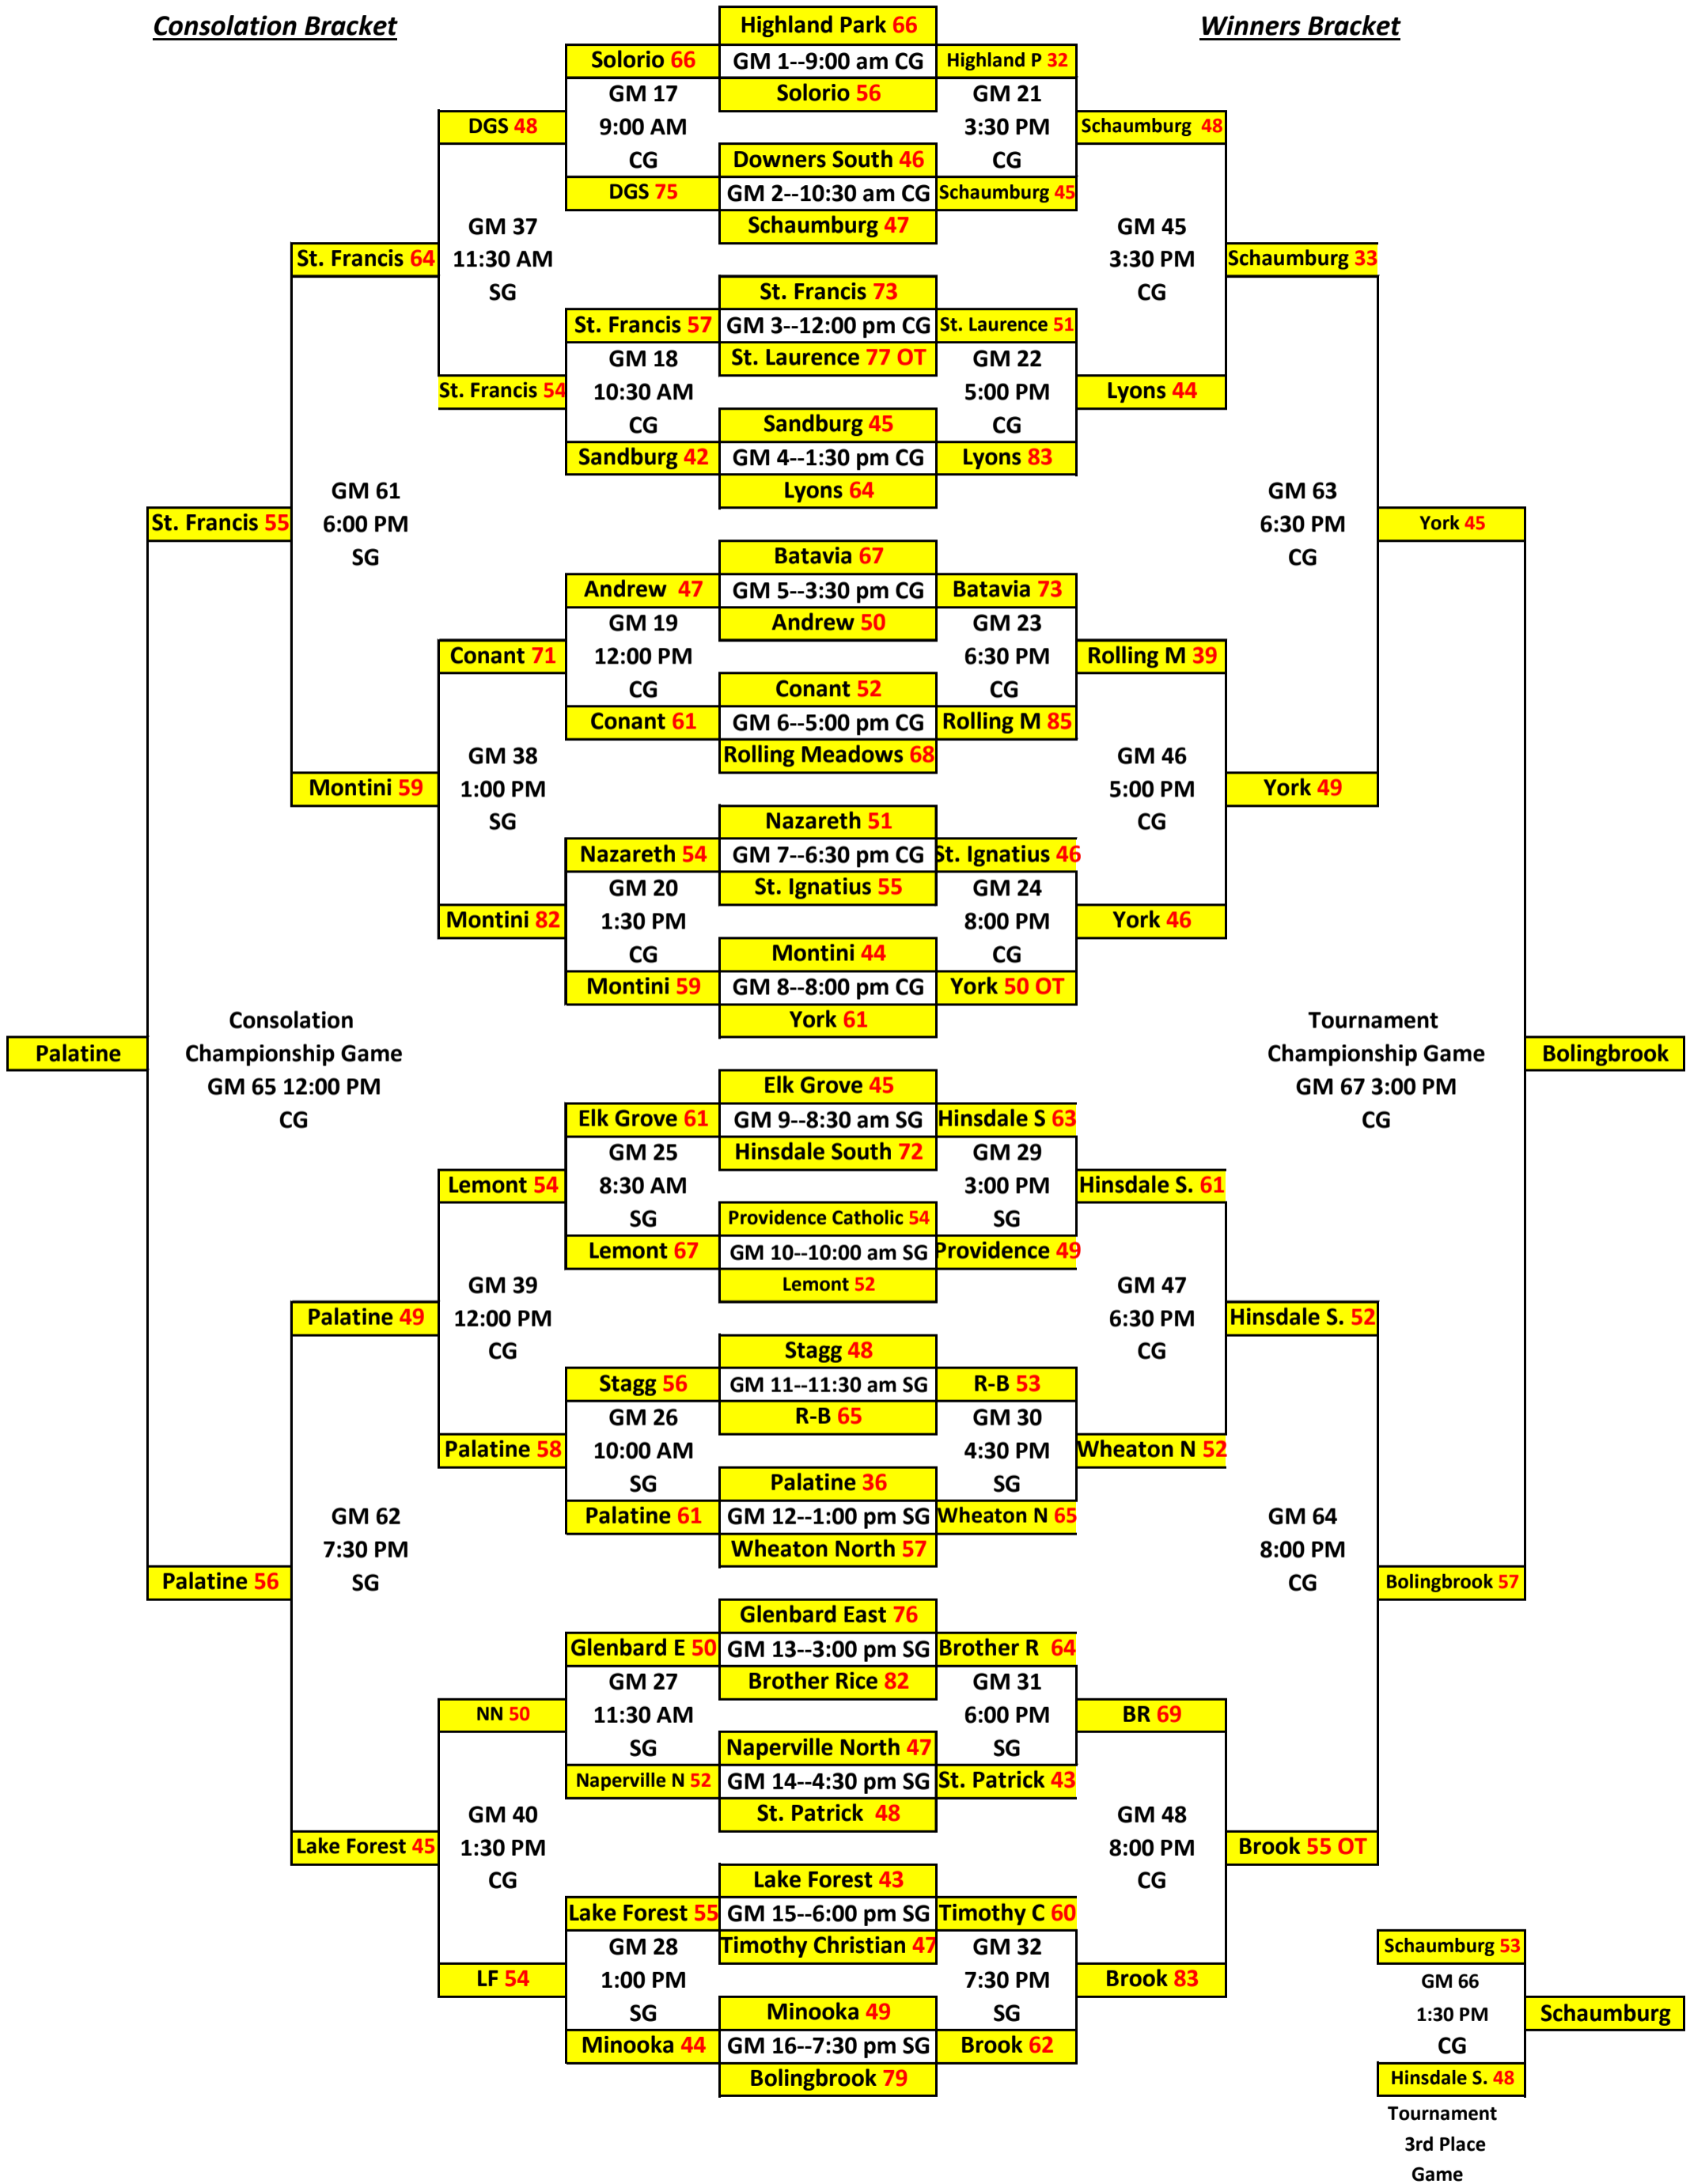

# 46th Jack Tosh Holiday Classic December 26, 27, 28, 30, and 31

31-Dec    30-Dec    28-Dec    27-Dec    26-Dec    27-Dec    28-Dec    30-Dec    31-Dec

**Consolation Bracket**

**Winners Bracket**

	30-Dec	28-Dec	30-Dec	
		<b>Solorio 59</b>		
	<b>Solorio 60</b>	GM 33 8:30 AM SG	<b>Sandburg 58</b>	
<b>Andrew</b>	GM 49 8:30 AM SG	<b>Sandburg 79</b>	GM 53 11:30 AM SG	<b>Sandburg</b>
	<b>Andrew 63</b>	GM 34 10:00 AM SG	<b>Nazareth 48</b>	
		<b>Nazareth 44</b>		

		28-Dec		
		<b>Elk Grove 54</b>		
	<b>Stagg 60</b>	GM 35 9:00 AM CG	<b>Elk Grove 40</b>	
<b>Stagg</b>	GM 50 9:00 AM CG	<b>Stagg 49</b>	GM 54 1:00 PM SG	<b>Glenbard E</b>
	<b>Minooka 48</b>	GM 36 10:30 AM CG	<b>Glenbard E 69</b>	
		<b>Minooka 45</b>		

		28-Dec		
		<b>Providence 43</b>		
	<b>Providence 56</b>	GM 43 6:00 PM SG	<b>R-B 56</b>	
<b>Timothy C.</b>	GM 52 10:00 AM SG	<b>R-B 62</b>	GM 56 1:30 PM	<b>St. Patrick</b>
	<b>Timothy C. 60</b>	GM 44 7:30 PM SG	<b>St. Patrick 70</b>	
		<b>Timothy C. 53</b>		

	30-Dec
<b>Wheaton N</b>	<b>Wheaton N 62</b>
	GM 60 5:00 PM CG
	<b>Brother Rice 58</b>