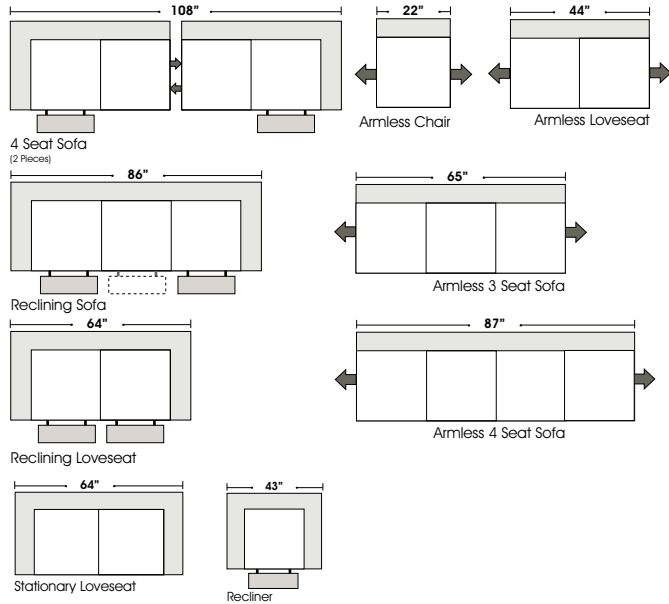

RETURN

1/2 CURVE

ONE ARM