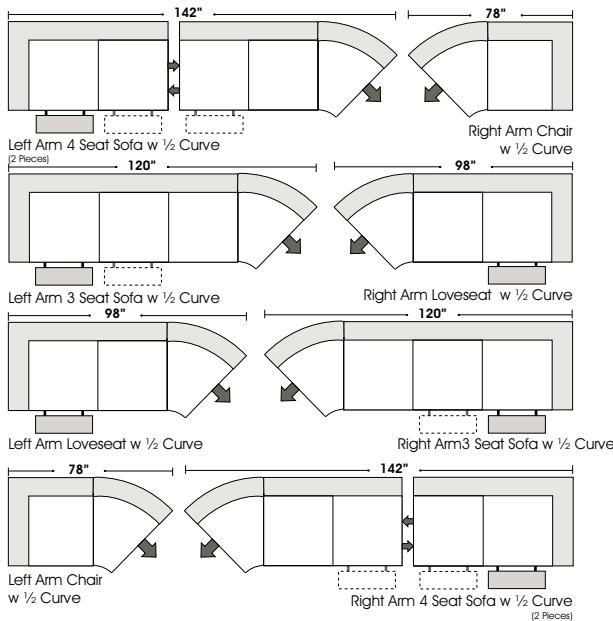

RETURN

1/2 CURVE

ONE ARM