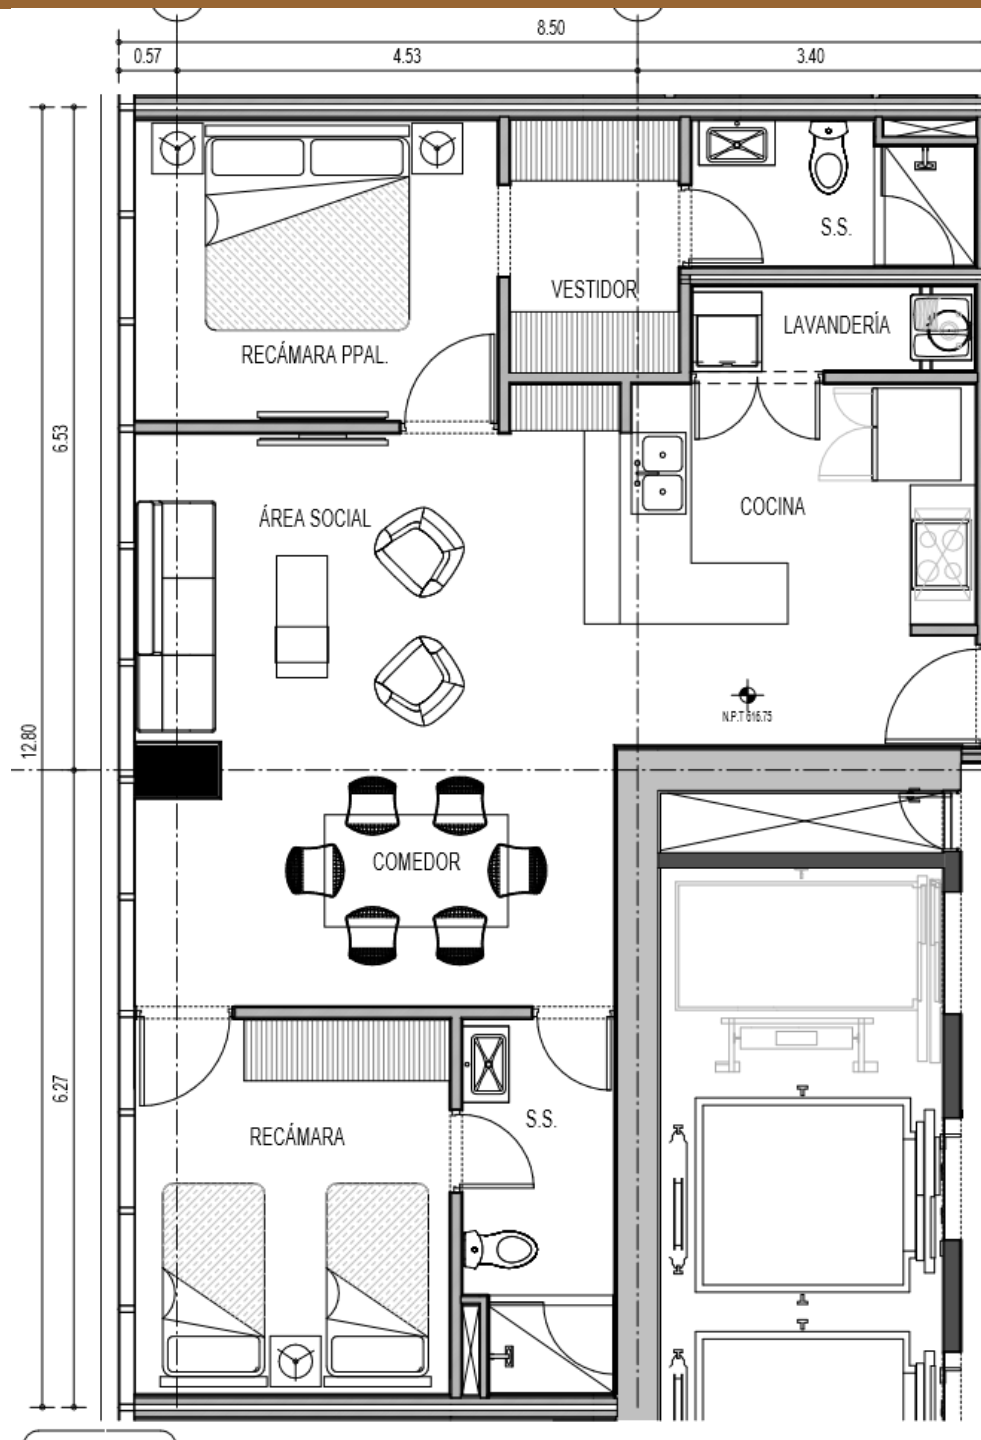

Depto T2. 89.68m²

ci
lica

TU LOGRO
EN LA CIUDAD

ci
lica

TU LOGRO
EN LA CIUDAD

- 2 cajones de estacionamientos
- Una bodega
- 2 elevadores más uno de carga.
- Seguridad y control de accesos.
- Amenidades: Alberca, gimnasio, asadores.