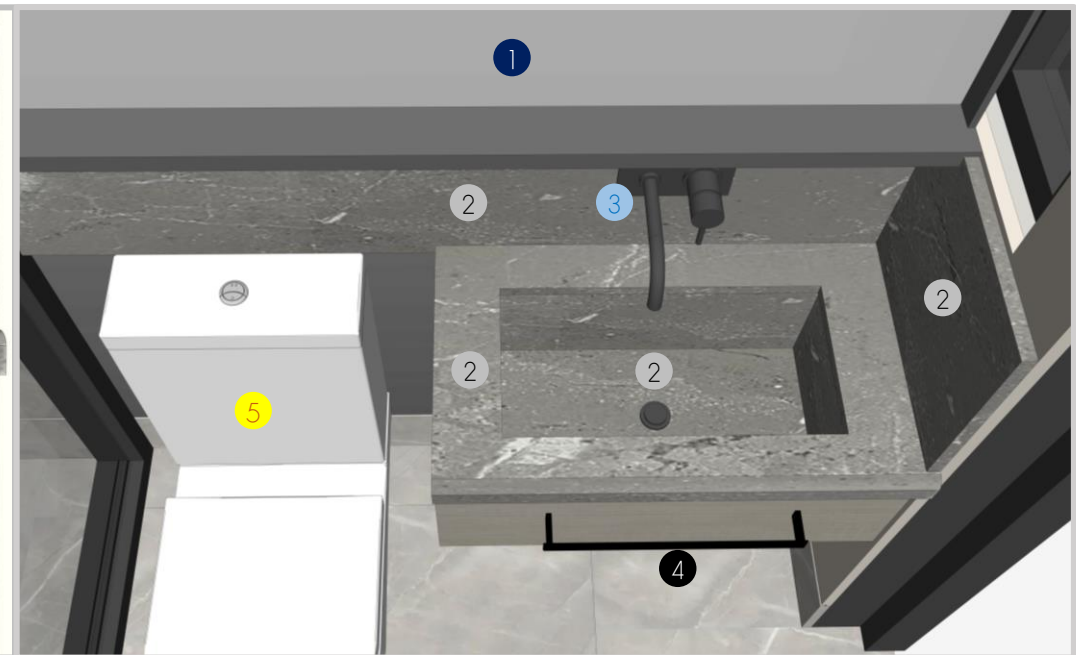

1. Espejo con iluminación indirecta.  
Espejo biselado

2. Acabado en muro y lavabo.  
Mármol Nacional: Santo Tomas

3. Llave en muro para lavabo. Dublín.  
INTERCERAMIC

4. Toallero sencillo de 30 cms.  
INTERCERAMIC

5. Sanitario, American Standar.  
HOME DEPOT

6. Mueble empotrado.  
Enchapado Verolegno.

BAÑO AREA SOCIAL

BAÑO **AREA SAUNA**

\* Medidas mostradas en metros.

**A. Acabado en muro y piso.**  
Mármol Nacional: Santo Tomas