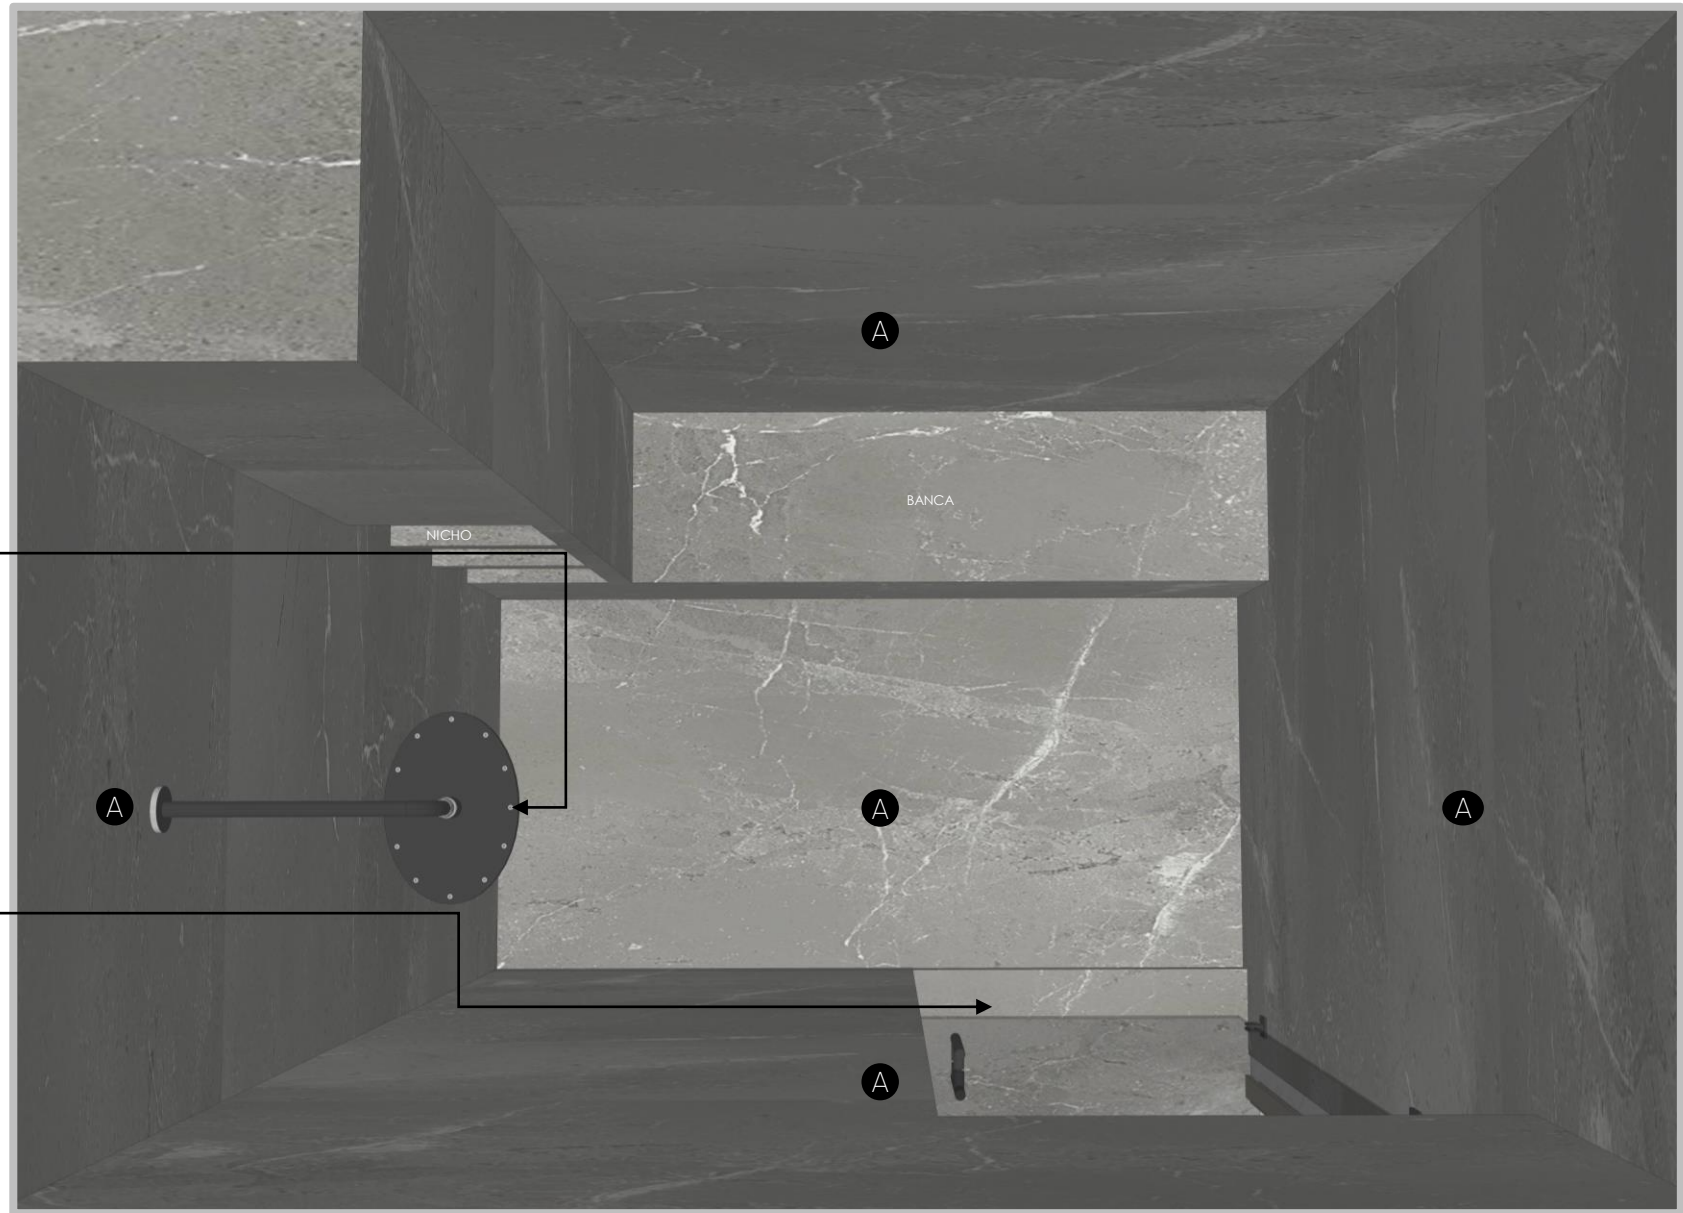

BAÑO RECAMARA PRINCIPAL