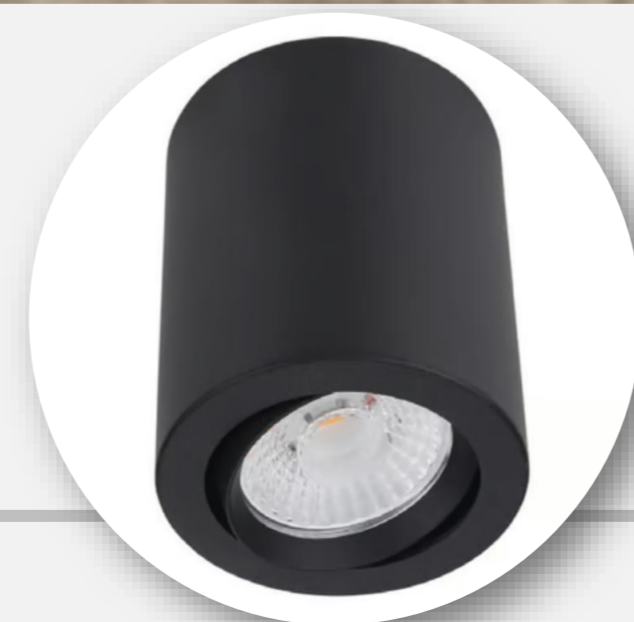

Spot redondo
ASHLESHA