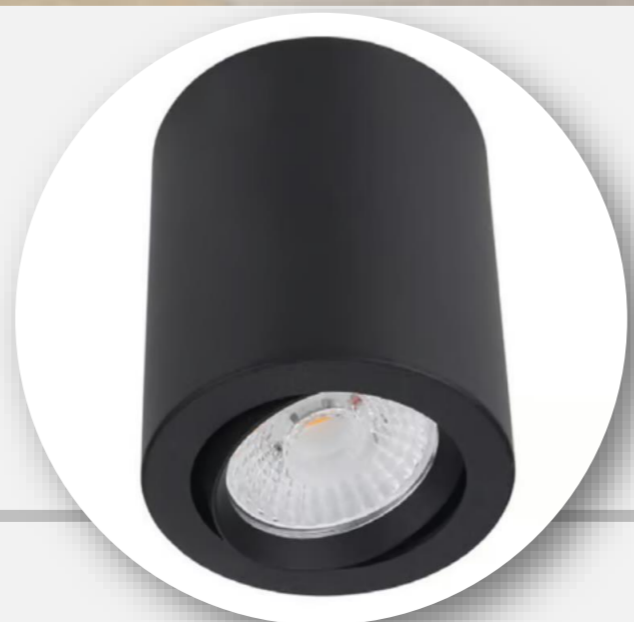

Spot redondo
ASHLESHA