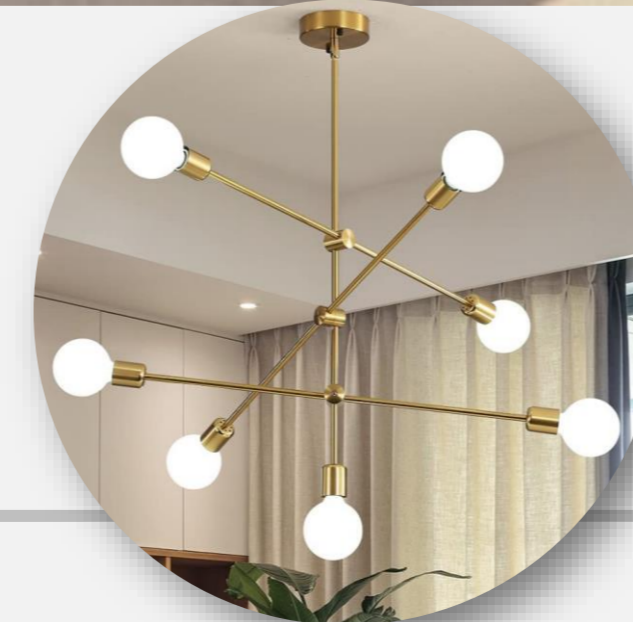

Lámpara de techo
BIEWALK