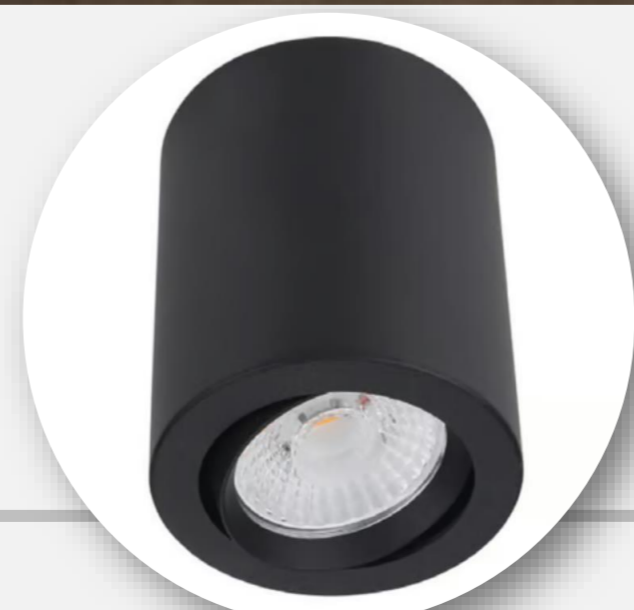

INVERPRO

Inmediato a acceso principal

BAÑO DE VISITAS