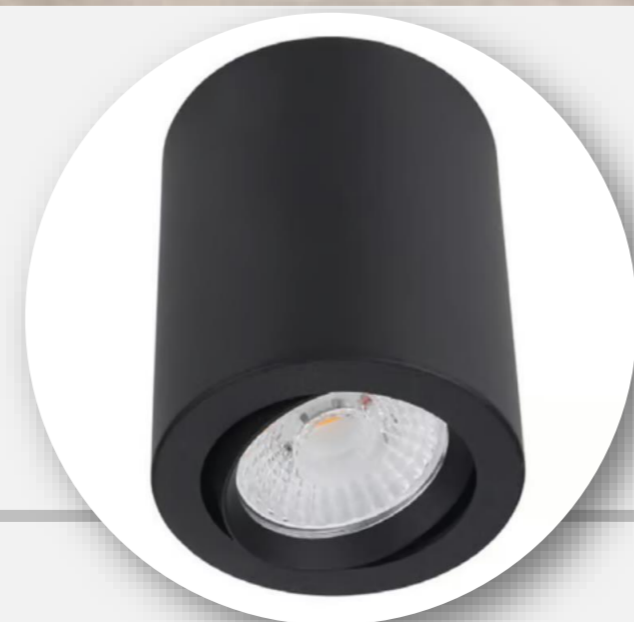

Lámpara dirigida
TECNOLITE

Lámpara de techo
Negra SPUTNIK

INVERPRO

COCINA

Con acceso secundario y junto a rec. de servicio

Caravita Platino Pulido
60x120 cm CESANTONI

Pintura interior
BEREL

Pintura interior
BEREL

Observa el parque y montañas al despertar

REC. PRINCIPAL

Caravita Platino Pulido
60x120 cm CESANTONI

Pintura interior
BEREL

Pintura interior
BEREL

Spot redondo
ASHLESHA

Lámpara dirigitble
TECNOLITE

Lámpara de techo
DORADA DELLEMADE