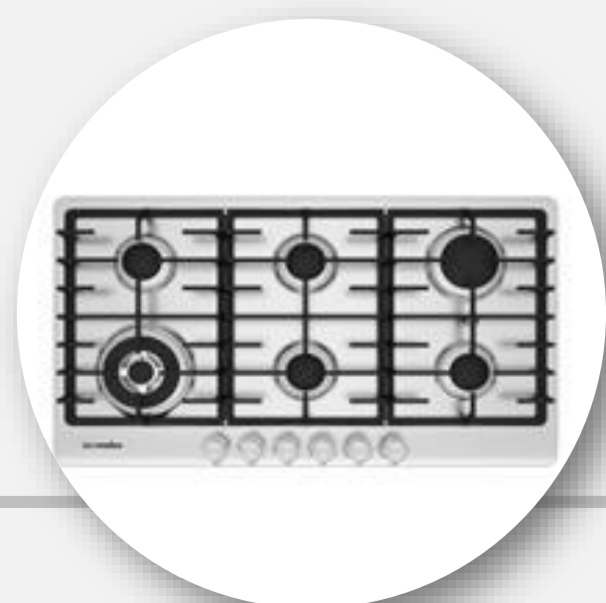

Lámpara dirigida
TECNOLITE

Lámpara de techo
Negra SPUTNIK

INVERPRO

COCINA

Con acceso secundario y junto a rec. de servicio

Caravita Platino Pulido
60x120 cm CESANTONI

Pintura interior
BEREL

Pintura interior
BEREL

Gabinetes enchapados
Aged Ash Woodbrush

Cubierta de granito
Color Blanco

INVERPRO

Isla complementaria para cuatro personas

COCINA

Parrilla de empotre
TEON io MABE

Campana de parrilla
Vulcano io MABE

Monomando
Negro Mate