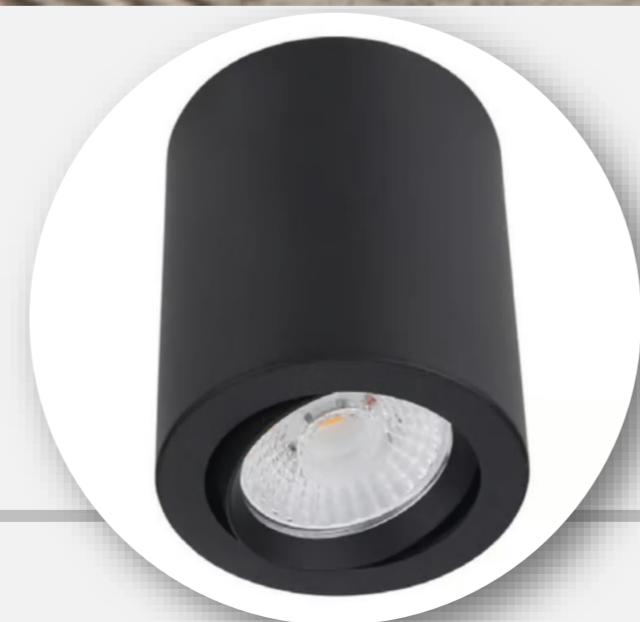

Spot redondo ASHLESHA

Lámpara colgante ILLUX

Monomando Corto Negro Mate

Accesorios de baño Negro Mate

INVERPRO

Amplitud para una cómoda convivencia

SALA

Viga PVC, a especific.
5x7.5 cm

Caravita Platino Pulido
60x120 cm CESANTONI

Pintura interior
BEREL

Pintura interior
BEREL

Lámpara de techo
Negra BOKT

Spot redondo
ASHLESHA

Lámpara dirigitible
TECNOLITE

INVERPRO

COMEDOR

Lámpara dirigida
TECNOLITE

Lámpara de techo
Negra SPUTNIK

INVERPRO

COCINA

Con acceso secundario y junto a rec. de servicio

Caravita Platino Pulido
60x120 cm CESANTONI

Pintura interior
BEREL

Pintura interior
BEREL