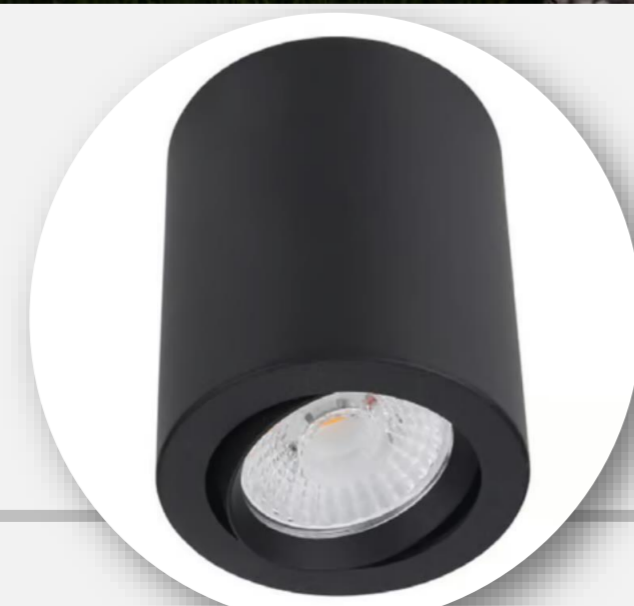

Piso exterior
Piedra Reynosa

Pintura exterior
BEREL

Pintura exterior
BEREL

Pintura exterior
BEREL

INVERPRO

FACHADA PRINCIPAL

Reflector Estaca
Bilbao TECNOLITE

Spot redondo
ASHLESHA

Spot de piso
ILLUX

Tira LED IP65
TECNOLITE

INVERPRO

FACHADA POSTERIOR

Aspen Castaño
DAL TILE 25x153 cm

Piedra crema
5 cm x LL

Piso exterior
Piedra Reynosa

Pintura exterior
BEREL

Pintura exterior
BEREL

INVERPRO

FACHADA POSTERIOR

Reflector Estaca Bilbao TECNOLITE

Spot redondo ILLUX

Spot redondo ASHLESHA

Lámpara muros ext. LUNA PARK

Tira LED IP65 TECNOLITE