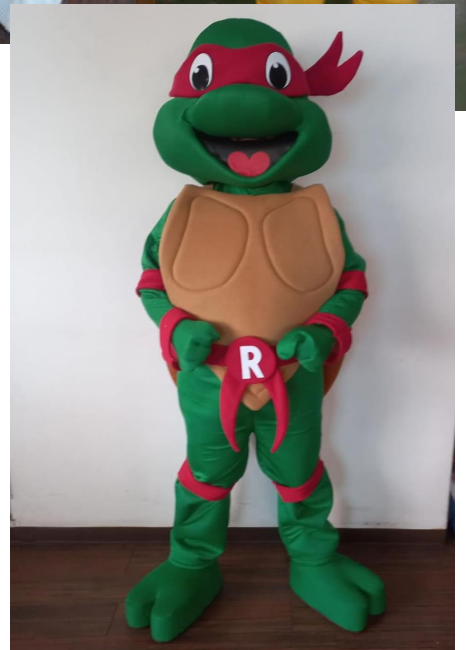

**Table top**

**Floss 1/2 gal \$10.50**

**Cotton Candy Bags 100  
for \$8.50**

**Cotton Candy Cones  
25 for \$3.00**

**Costume rentals  
\$60 each per day**

**Costume  
\$60 each  
per day**

**\$60 per day  
rent  
COS-**