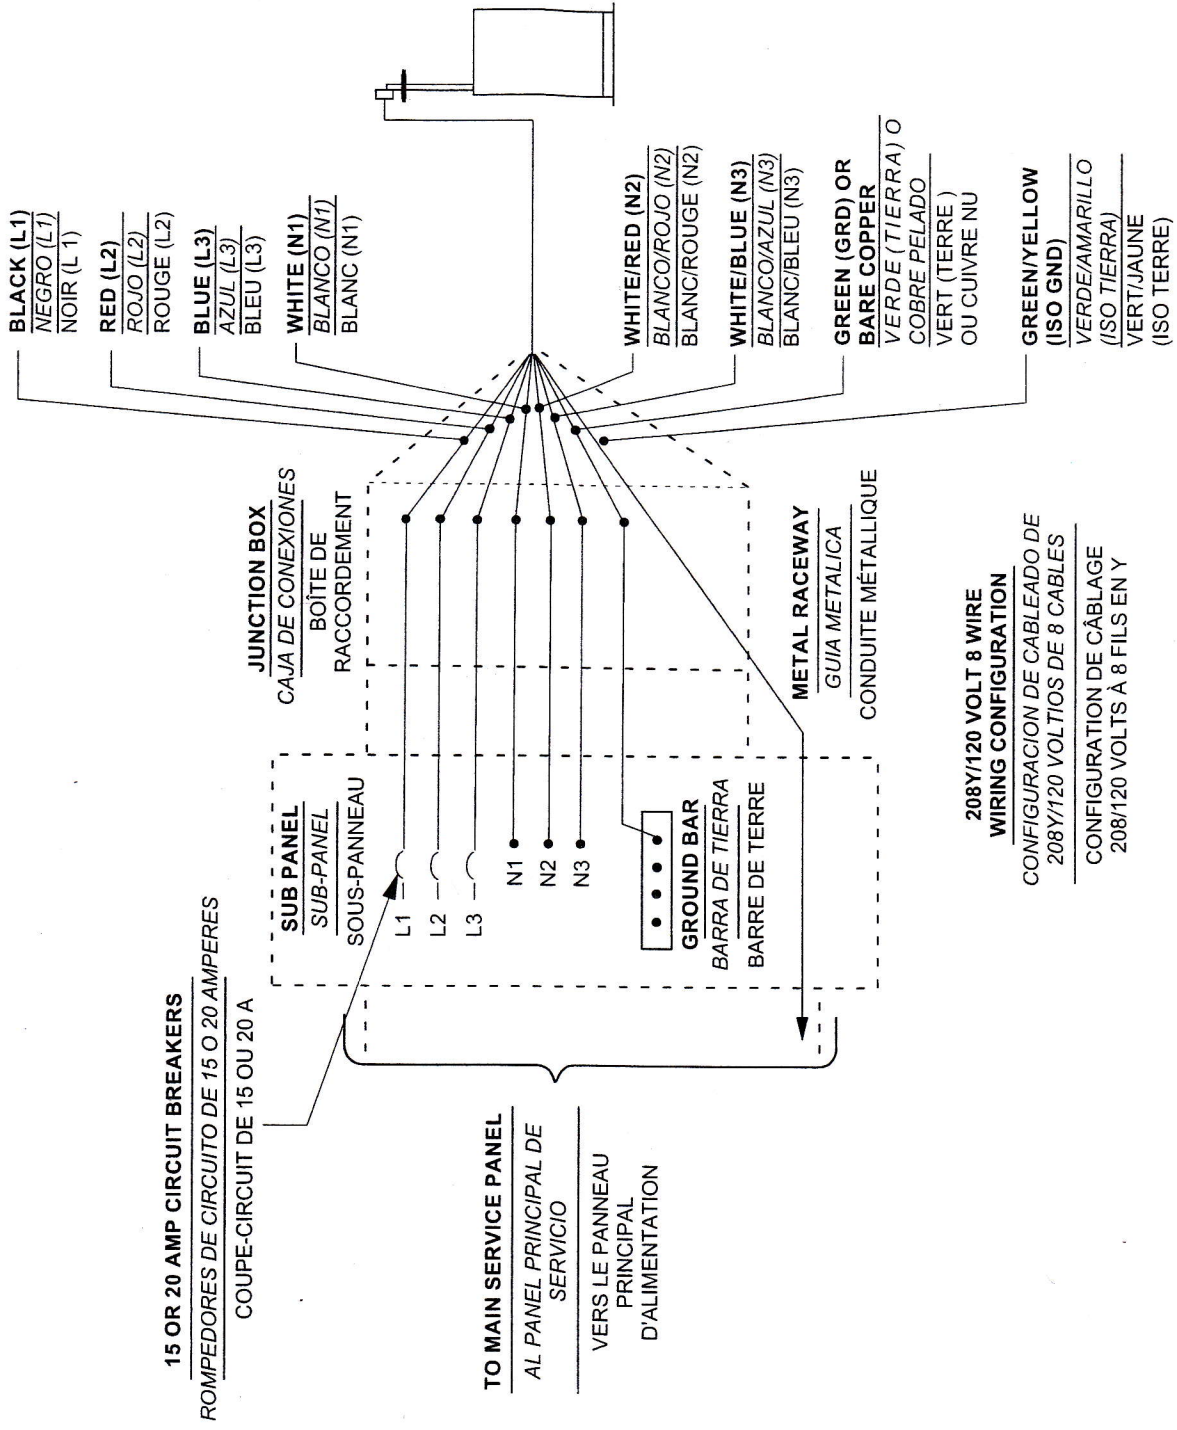

ELECTRICAL WIRING CONFIGURATIONS / CONFIGURACIONES DEL ALAMBRAO ELECTRICO / SCHÉMAS ÉLECTRIQUES

208Y/120 VOLT 8 WIRE WIRING CONFIGURATION
 CONFIGURACION DE CABLEADO DE 208Y/120 VOLTIOS DE 8 CABLES
 CONFIGURATION DE CÂBLAGE 208/120 VOLTS A 8 FILS EN Y

CUSTOMER SERVICE PHONE: 1-800-426-8562

HAWORTH®

E.C.O. No: 298-323

Page: 5 of 6

Part No: 7020-8301

Rev: K