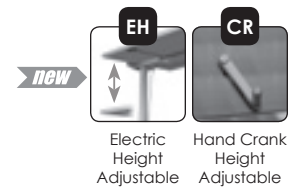

- **LC**
  +90
- **OS**
  +35
- **CH**
  NA
- **WM**
  NA
- **MMLC**
  +55
- **FT**
  NA
- **SH**
  T,L+130
- **FR**
  NA
- **GR**
  +40
- **CM**
  +50
- **RC**
  +55
- **GN**
  +40
- **LT**
  NA