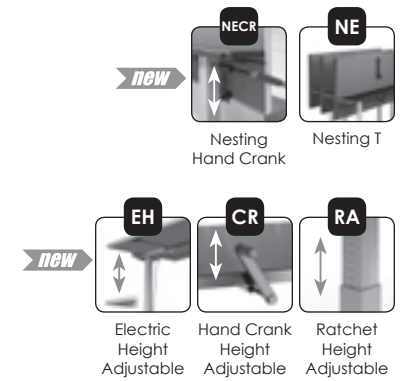

online updates

new product

clarification / edit

deletion

VertiGo

effective January 1, 2019
+5%
add 5% to all list prices

- LC**
+90
- OS**
+35
- CH**
NA
- WM**
NA
- MMC**
+55
- FT**
NA
- SH**
T+130
- FR**
NA
- GR**
+40
- CM**
+50
- RC**
+55
- GN**
+40
- LT**
+115
- RA**
NE+400