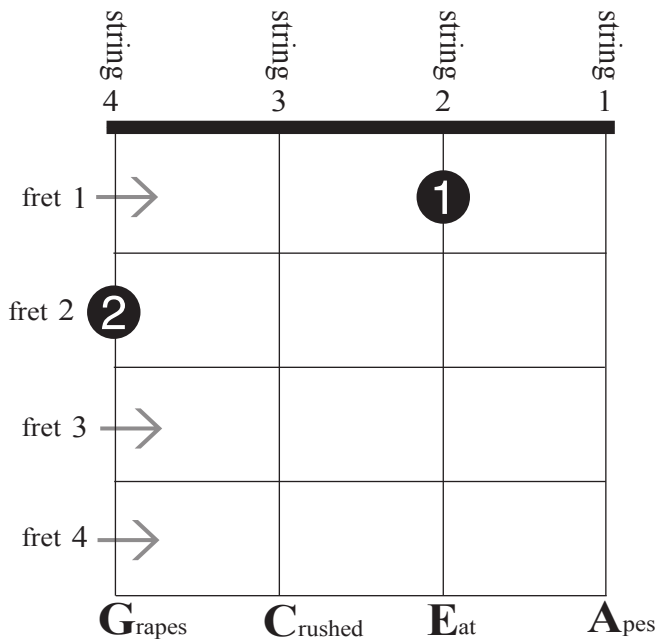

UKE CHORDS

Progression #1

(I - Vi - IV - V7)

C

A_{mi}

F

G⁷