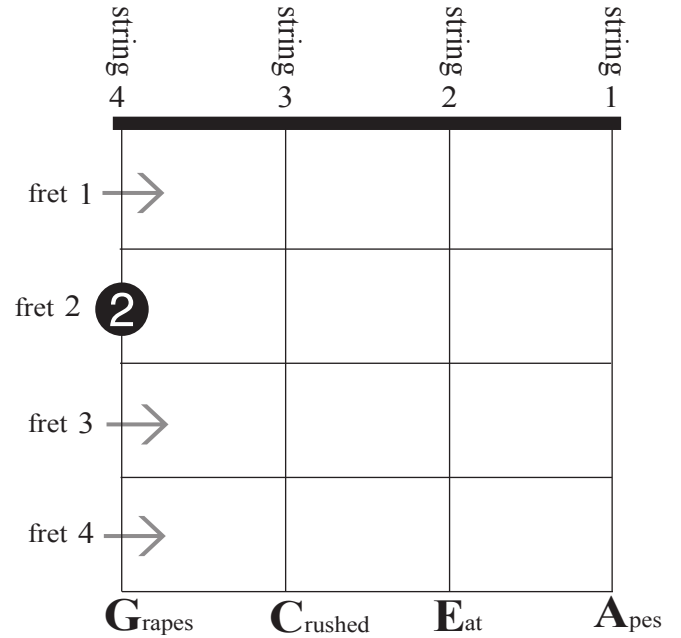

UKE CHORDS

Progression #1

(I - Vi - IV - V7)

C

A_{mi}

F

G⁷