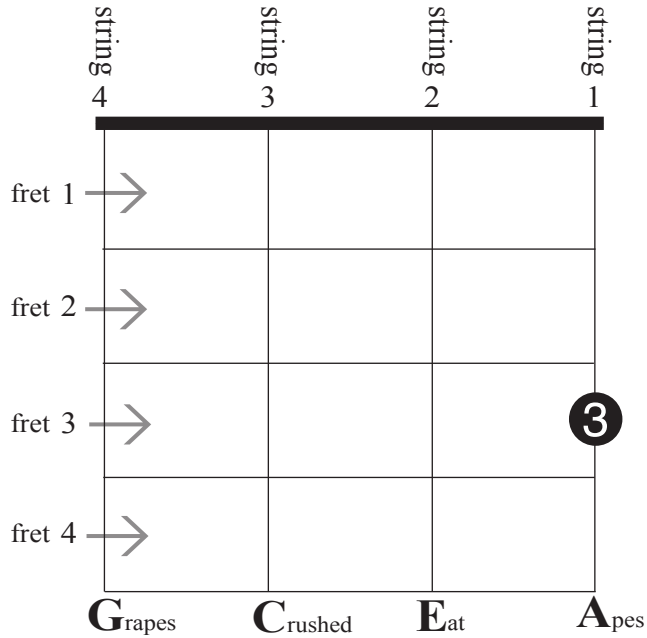

UKE CHORDS

Progression #1

(I - Vi - IV - V7)

C

A_{mi}

F

G⁷