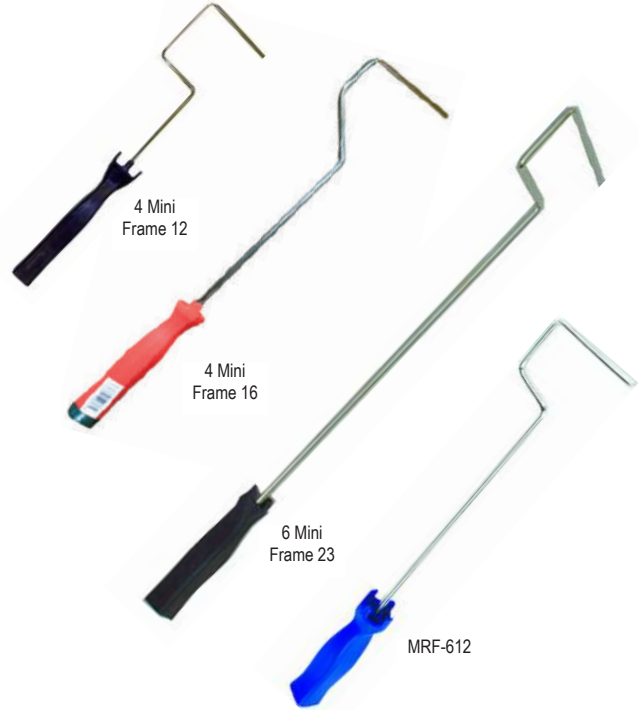

Rollers Covers

Mini Roller Frames & Complete

Mini Roller Frame

- Plastic grip handle
- Threaded handle hole
- UPC on box

MFR #	Qty/Box	Size		Control #
		Core	OAL	
4 Mini Frame 12	12	4"	12"	9030403
4 Mini Frame 16	12	4"	16"	9036102
6 Mini Frame 23	12	6"	23"	5100400