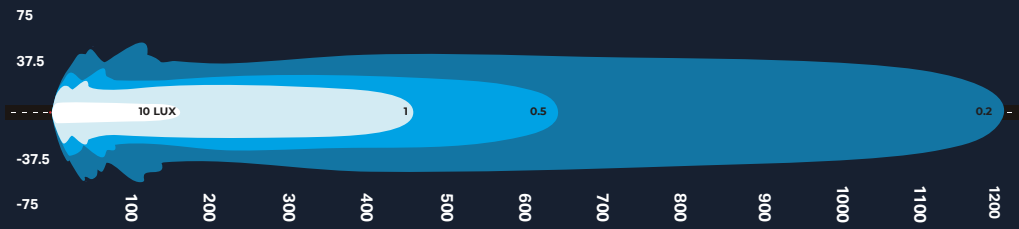

DVM055LEDW

450m
USABLE LIGHT