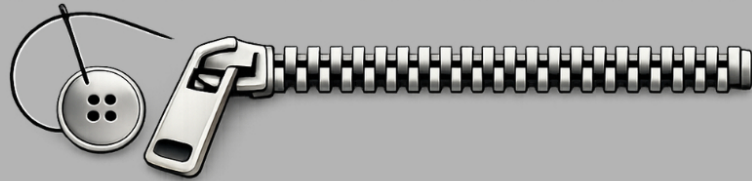

★
P-044
P-Royal Blue Enamel
宝兰亮光漆

★
P-004
P-Black Shiny Enamel
黑色亮光漆

★
P-005
P-Semi Black Shiny Enamel
黑色半光漆

★
P-006
P-Matt Black Enamel
黑色哑光漆

★
P-007
P-Rubber Black Enamel
黑色橡皮漆

THE TRIM SOURCE

All zipper styles are available in any length, any color.