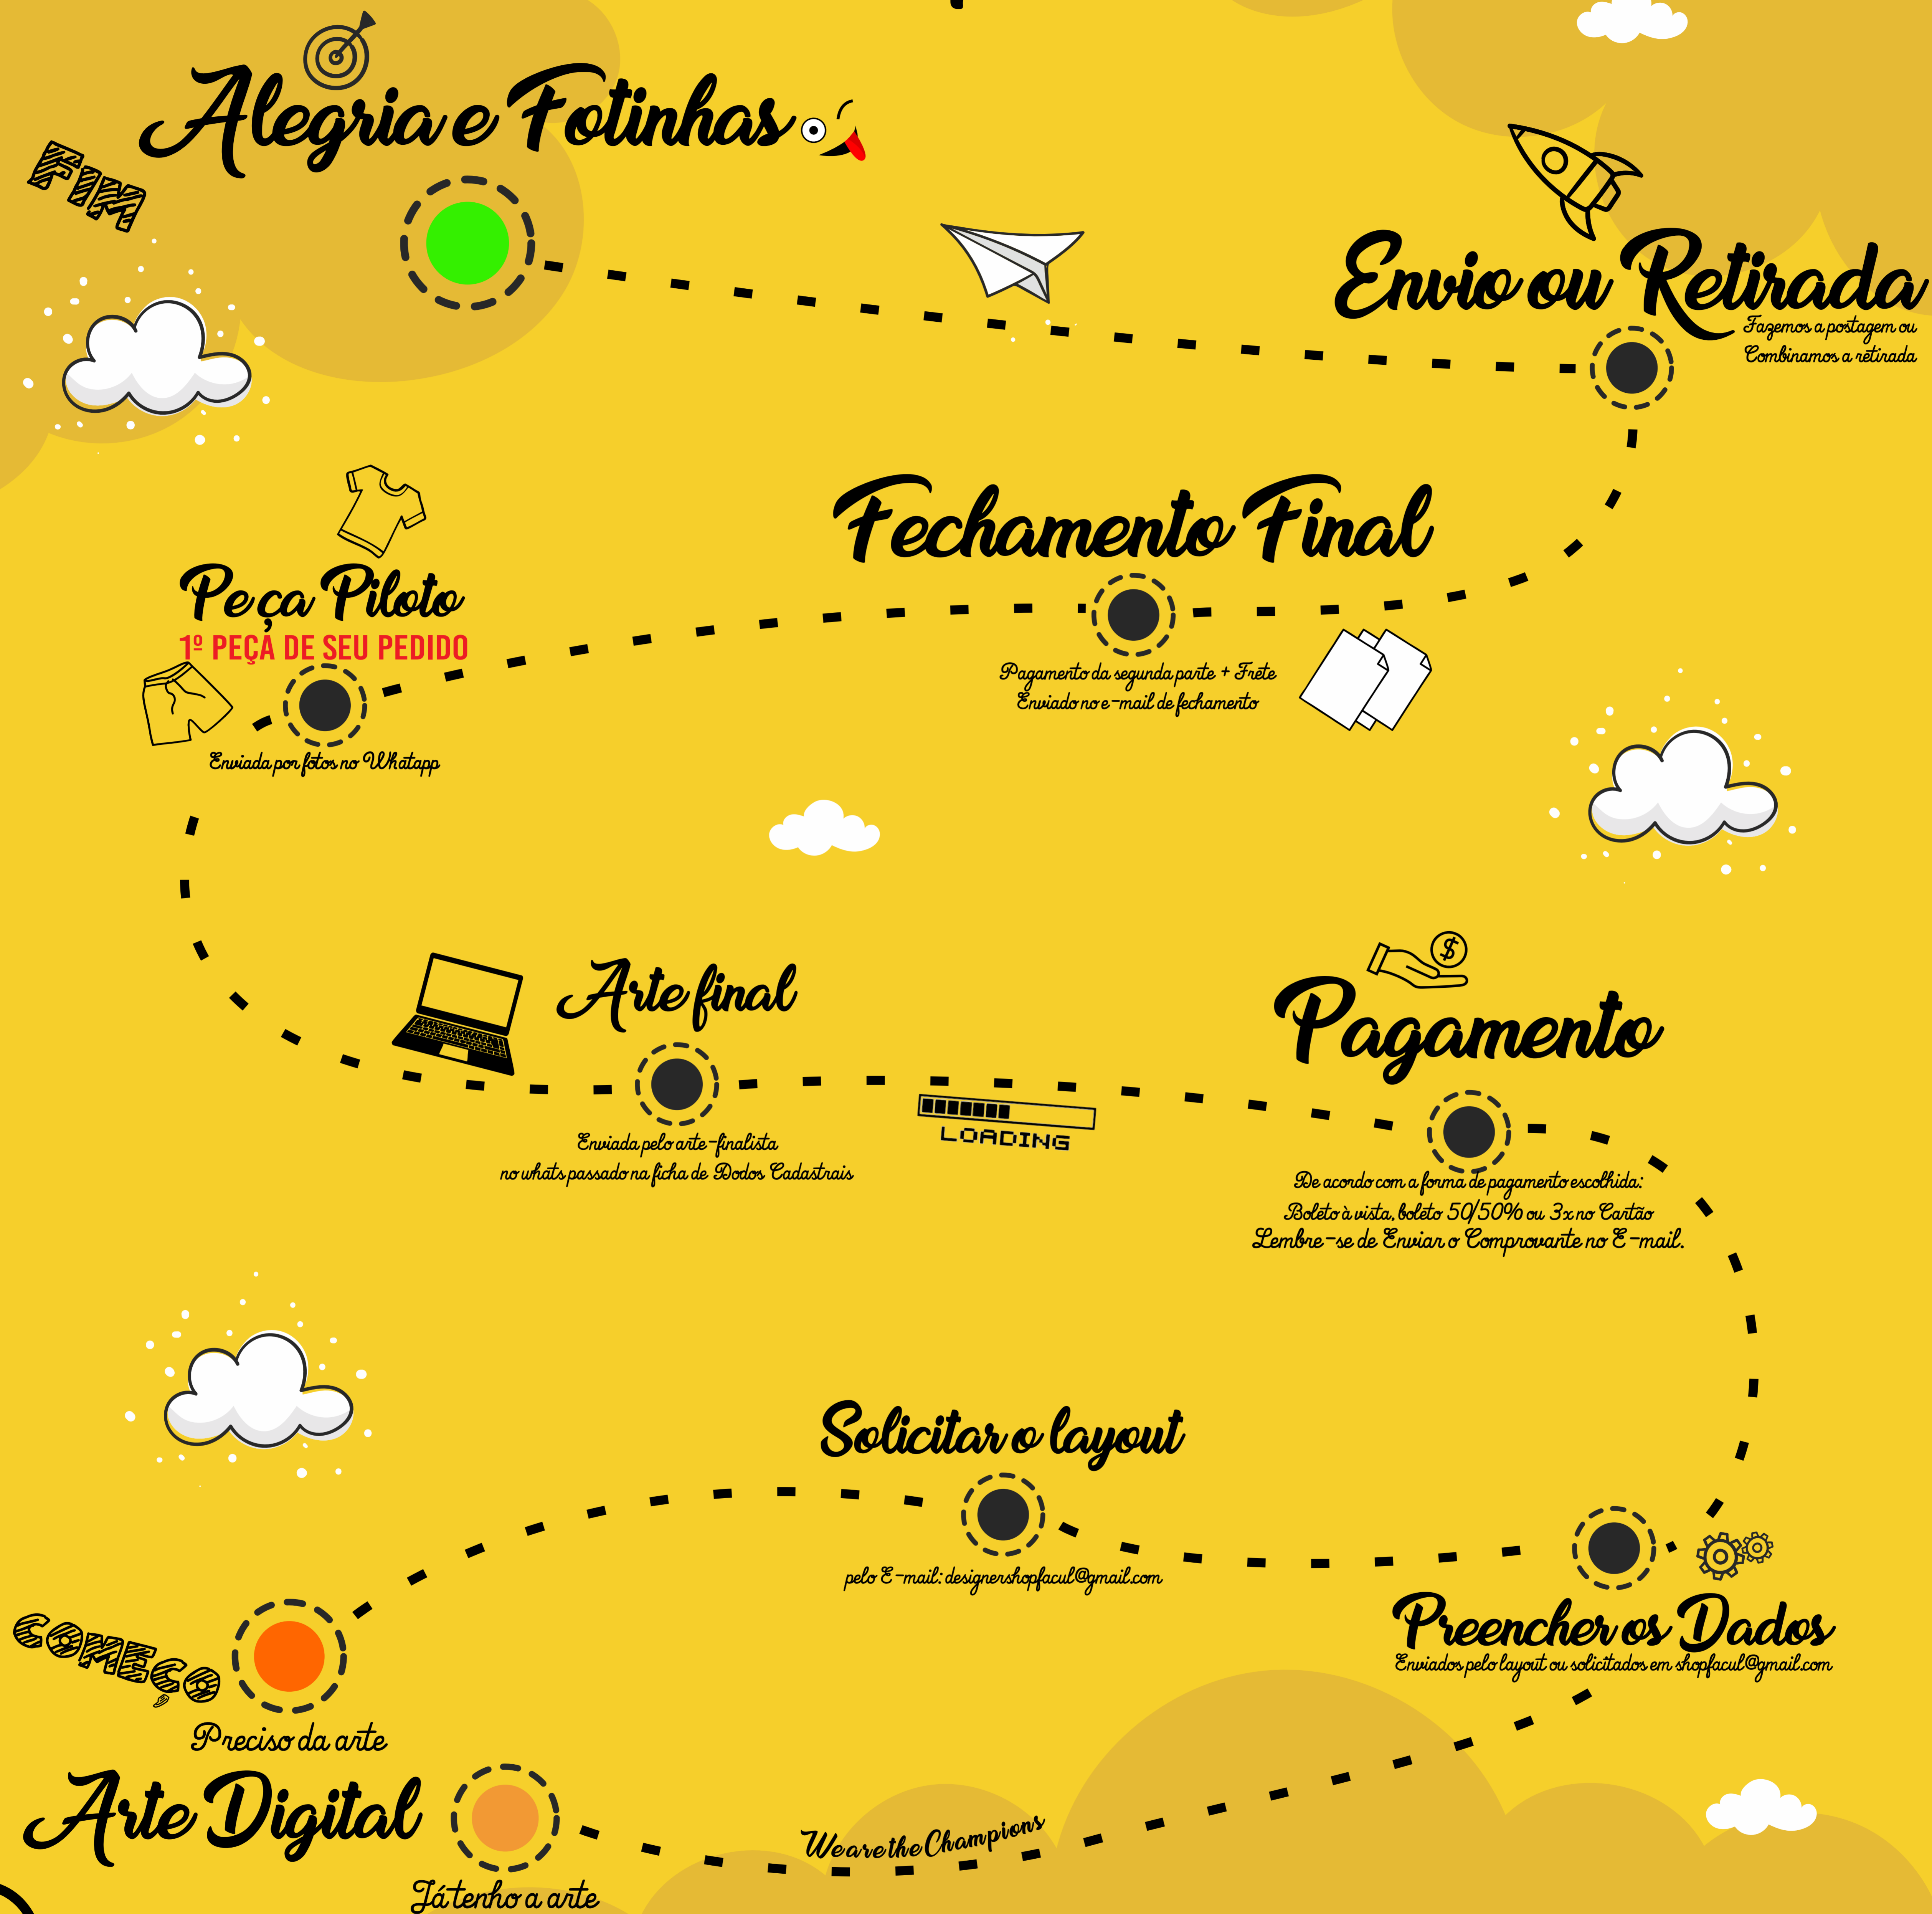

Passos, do pedido ao Envio

100%
Favor dar Zoom
Para enxergar o mapa

As informações aqui contidas são de forma básica e apenas instrutivas, para mais informações entre em contato com nossa equipe:

shopfacul@gmail.com Whats: 16 9 8202-7770 www.shopfacul.com