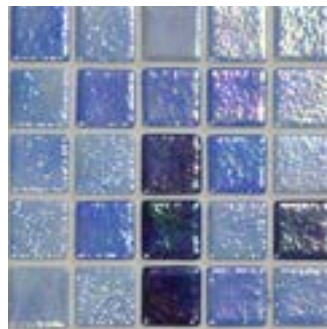

STANDARD

DAY

NIGHT

BLUE

DAY

NIGHT

FOSFO MIX DELPHINUS

DELPHINUS (DAY)