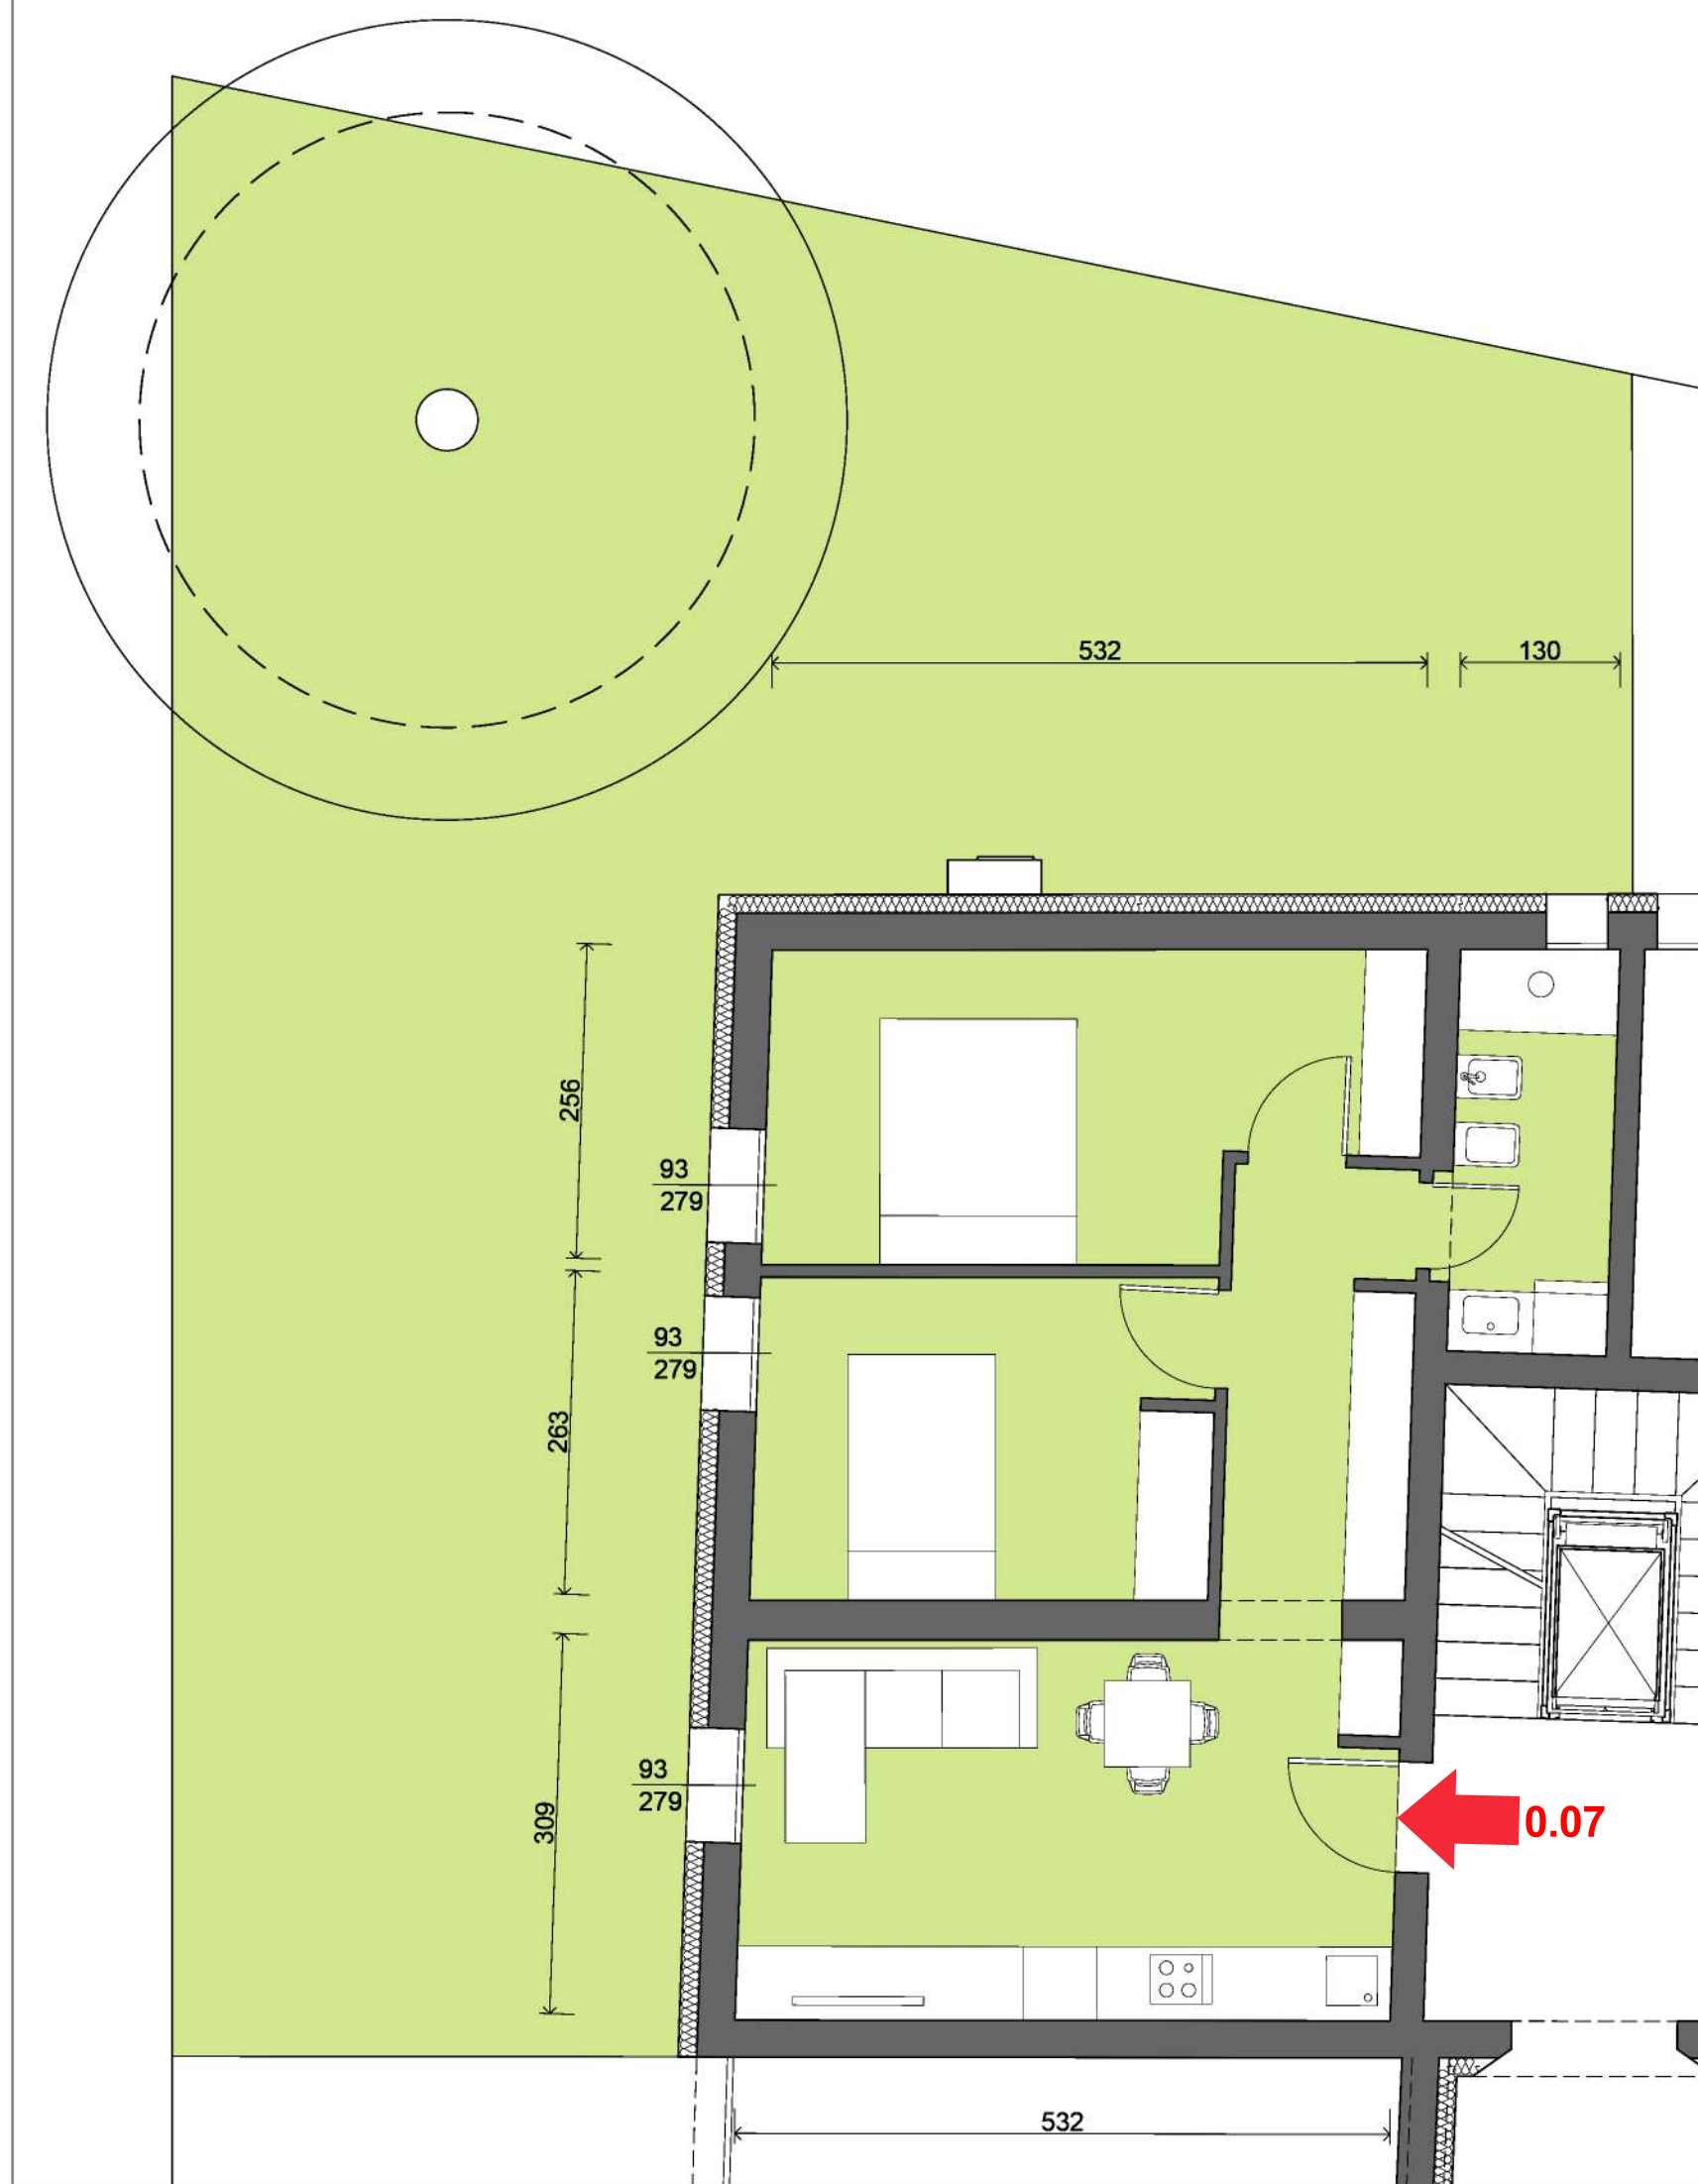

C91

VIA CASTIGLIONE 91 BOLOGNA

0.07

> **PIANOTERRA**
APPARTAMENTO 0.07 = **79,69MQ**
GIARDINO = 108,87mq

(Le misure sono da considerarsi indicative)

BO 07/24