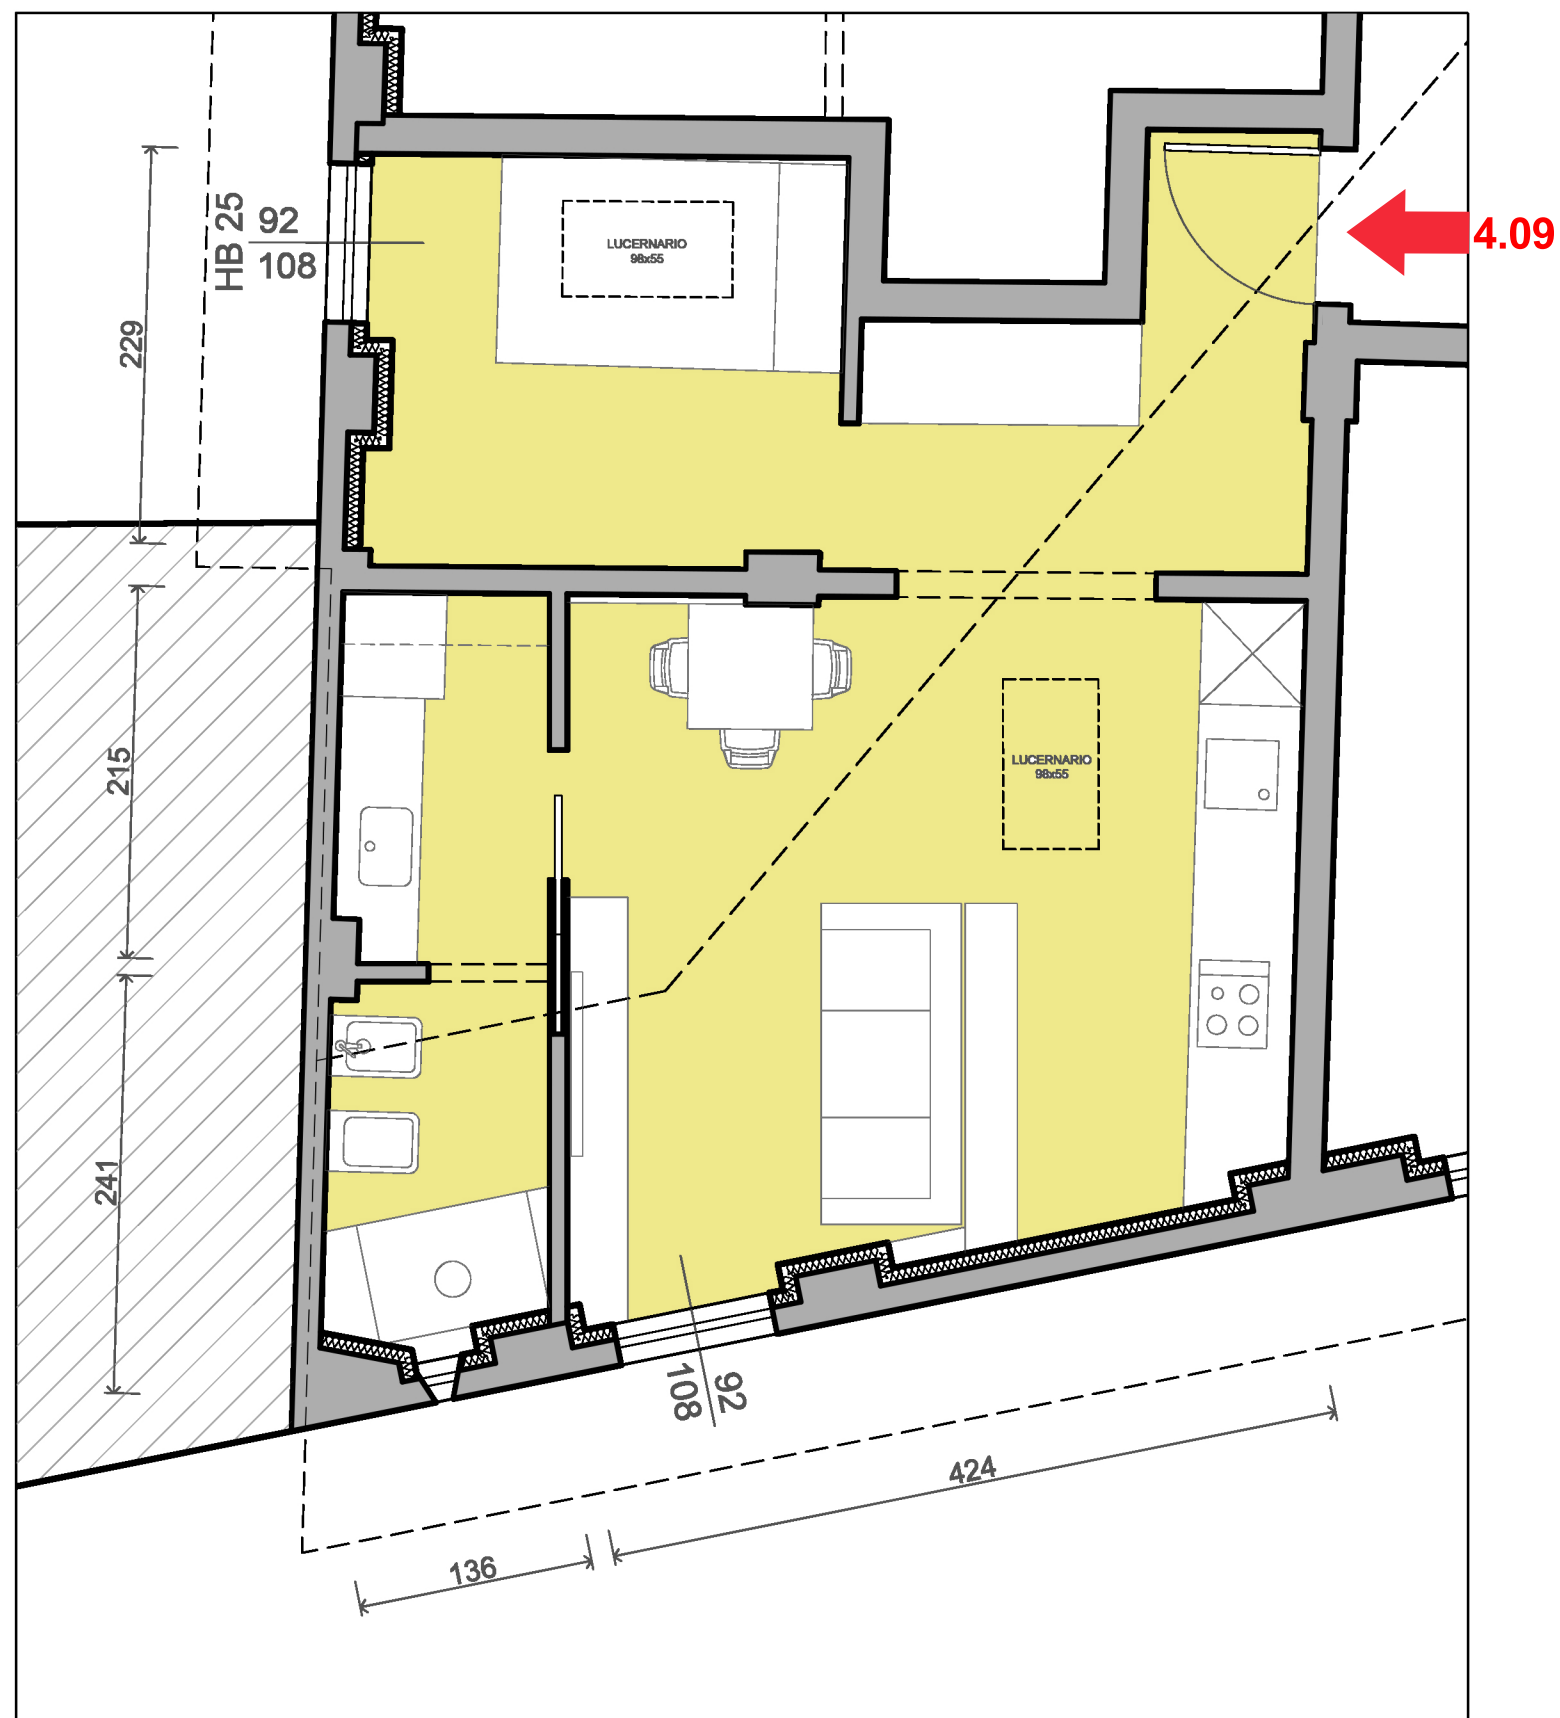

# C91

VIA CASTIGLIONE 91 BOLOGNA

# 4.09

> PIANOQUARTO  
APPARTAMENTO 4.09 = 39,39MQ