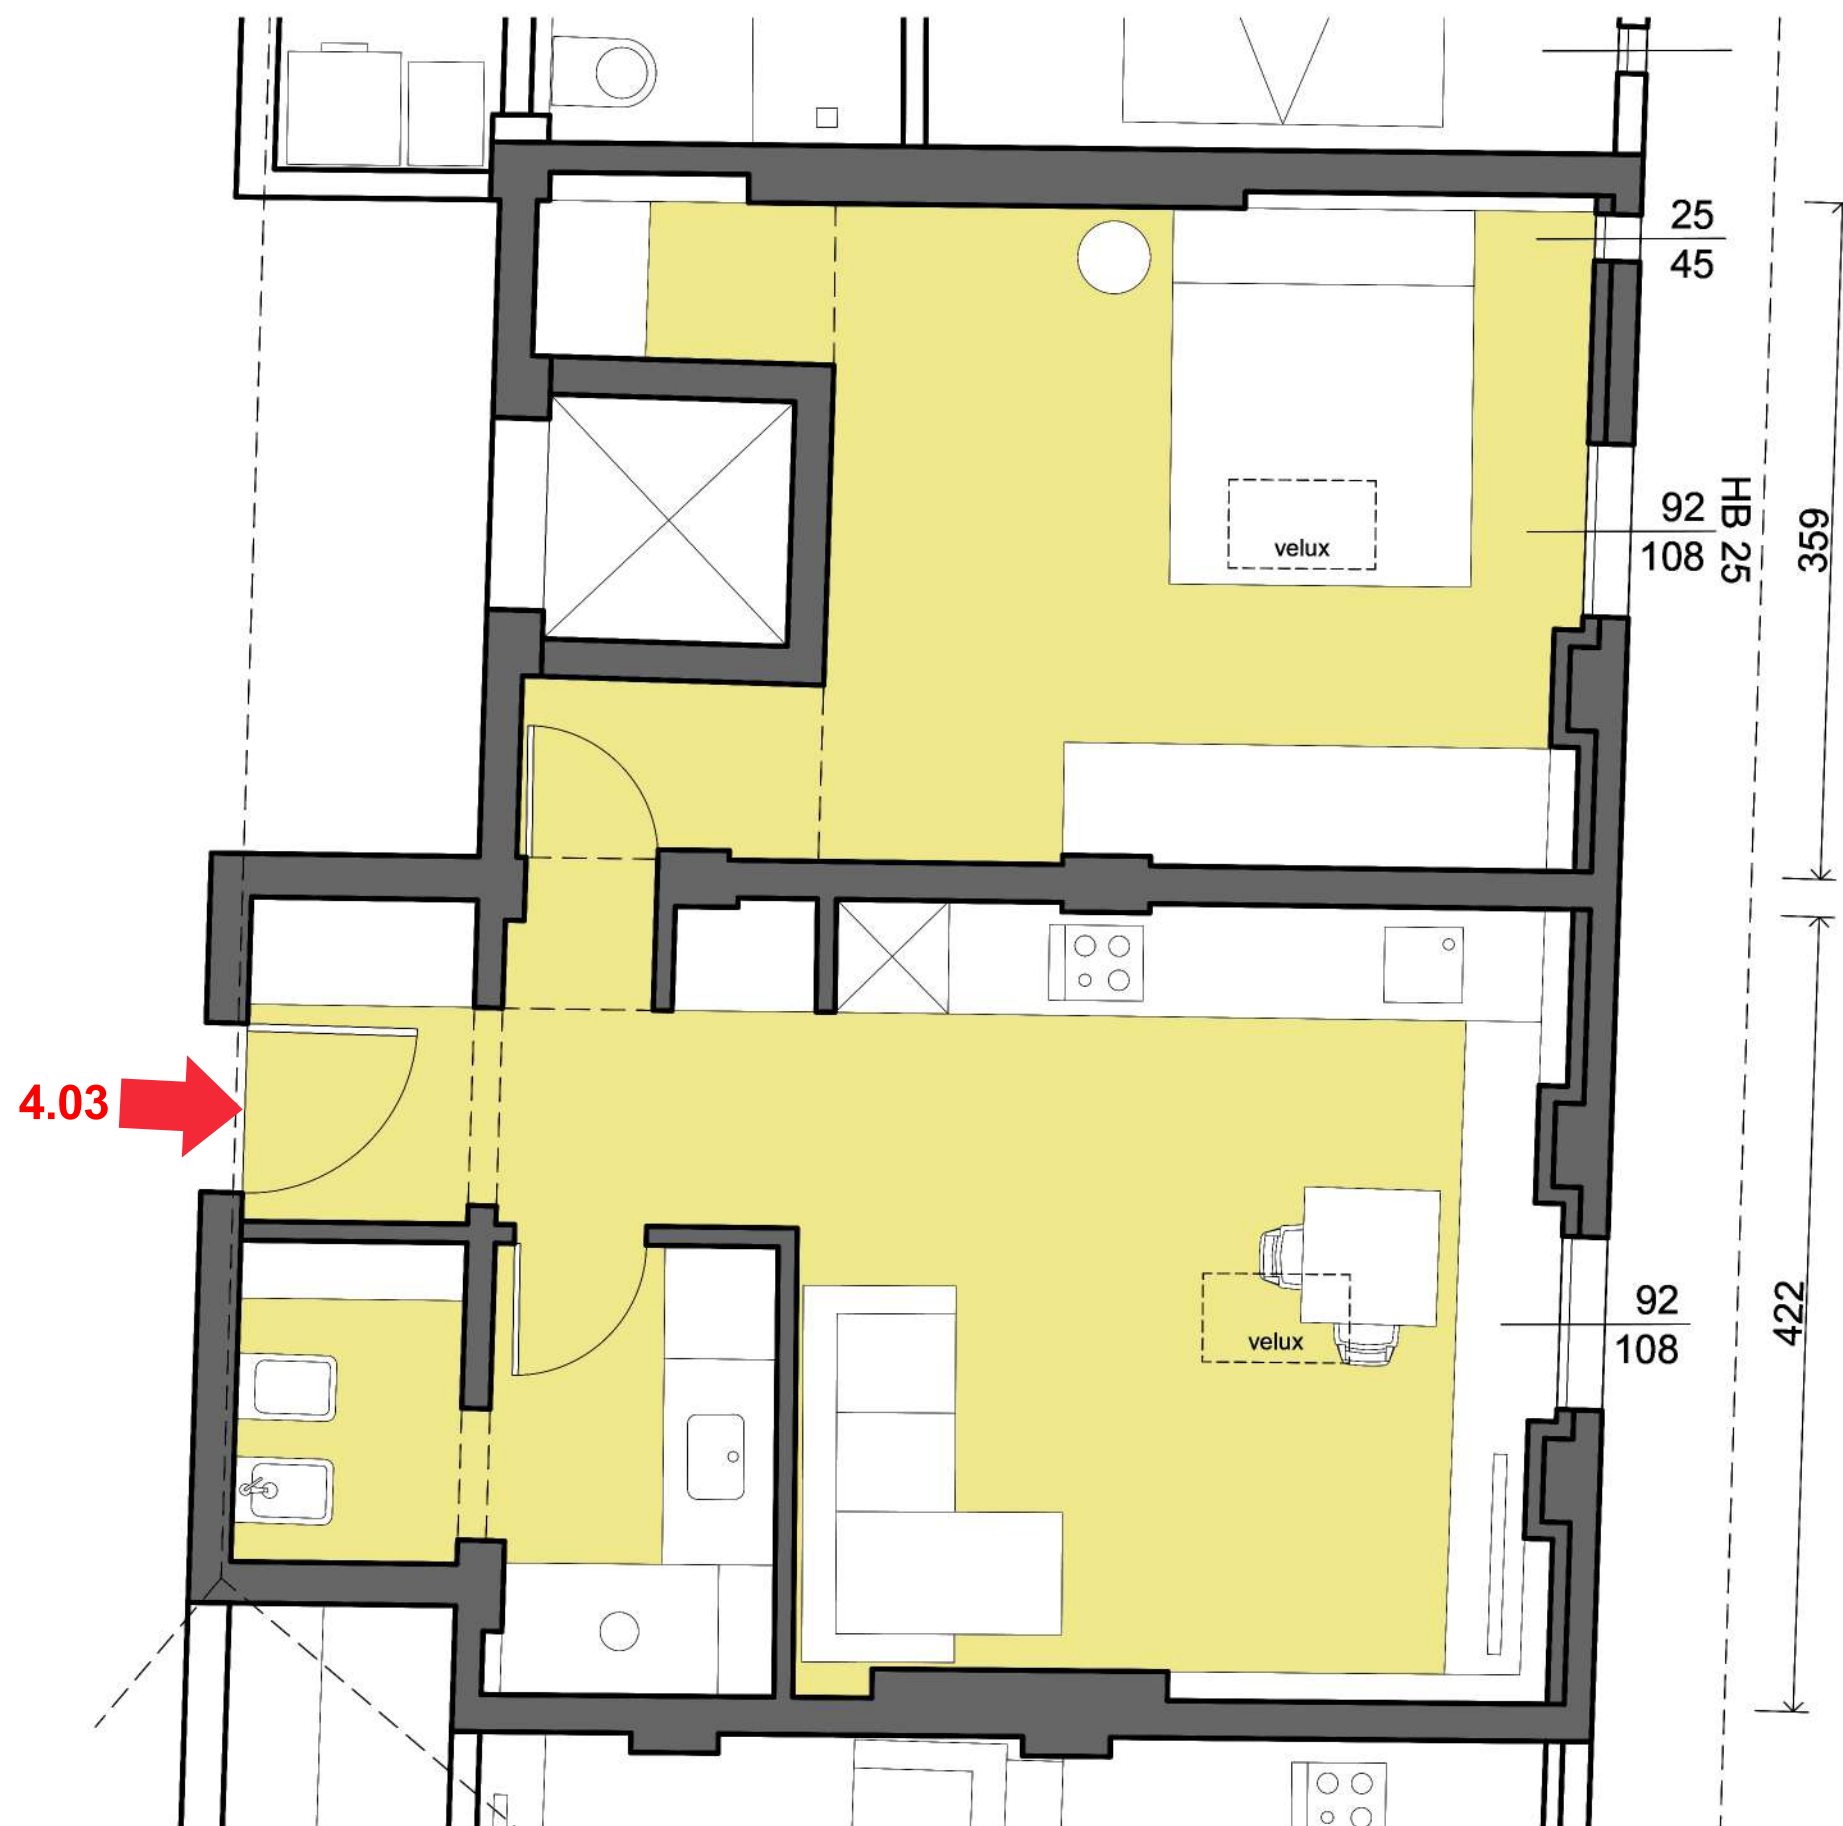

C91

VIA CASTIGLIONE 91 BOLOGNA

4.03

> PIANOQUARTO
APPARTAMENTO 4.03 = 52,36MQ