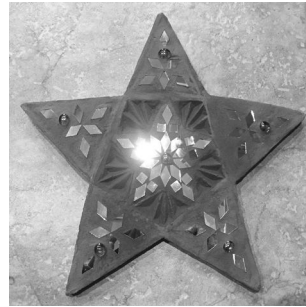

GARDEN ACCENTS

\$80

\$125

\$20

\$20

\$45

\$45

\$55