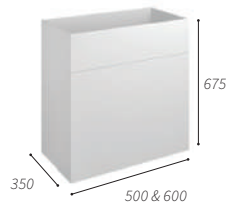

Odyssey Pneumatic SW6203 **£105.00**

Basin Units

Standard Depth

500 - 2 Door	£324.00
Gloss White	OD3601
Chalk White	OD3601CW
Cashmere	OD3601CA
Light Grey	OD3601LG
Fjord Green	OD3601FG
Ocean Blue	OD3601OB