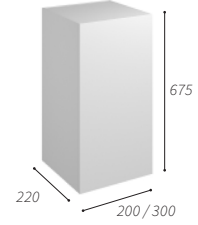

Slimline Depth

200 - 1 Door	£224.00
Gloss White	OD3805