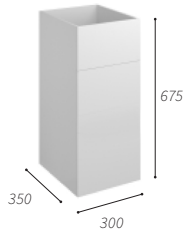

300 - 1 Door	£247.00
Gloss White	OD3606
Chalk White	OD3606CW
Cashmere	OD3606CA
Light Grey	OD3606LG
Fjord Green	OD3606FG
Ocean Blue	OD3606OB

1 door (reversible) & 1 internal glass shelf

300 - Drawerline	£305.00
Gloss White	OD3608
Chalk White	OD3608CW
Cashmere	OD3608CA
Light Grey	OD3608LG
Fjord Green	OD3608FG
Ocean Blue	OD3608OB

1 door (reversible) 1 drawer & 1 internal glass shelf