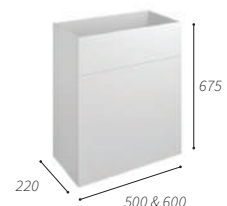

Slimline Depth

500 WC Unit	£237.00
Gloss White	OD3803

600 WC Unit	£252.00
Gloss White	OD3804

Cisterns for WC Units

Capital Cable AB6180 **£97.00**

Odyssey Pneumatic SW6203 **£105.00**

Basin Units

Standard Depth

500 - 2 Door	£324.00
Gloss White	OD3601
Chalk White	OD3601CW
Cashmere	OD3601CA
Light Grey	OD3601LG
Fjord Green	OD3601FG
Ocean Blue	OD3601OB