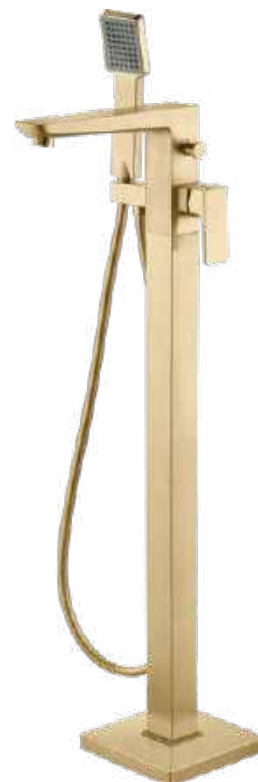

**FLOOR STANDING
BATH/SHOWER MIXER
BRUSHED BRASS**

Min. 1.5 bar
DITB2280 **£750**