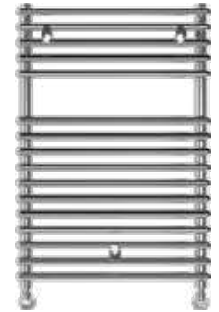

W500 x H1450 x D50mm

- DIRA0300 Chrome BTU's: 2198 **£332**
- DIRA0306 Black BTU's: 3153 **£240**

500 x 1450mm shown  
Chrome

500 x 1190mm shown  
Black

500 x 730mm shown  
Chrome

**TREND SQUARE LADDER**

W500 x H840 x D50mm