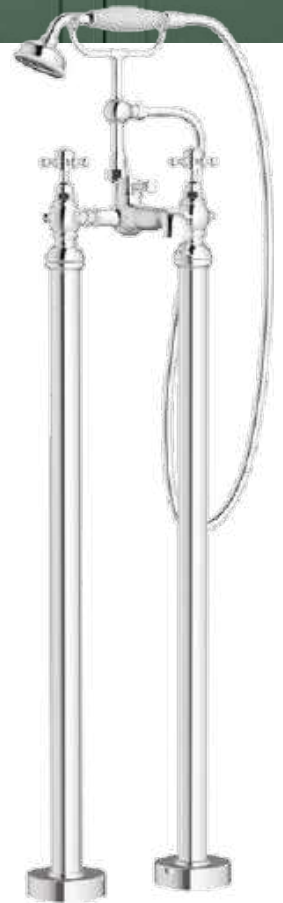

**FLOOR STANDING
BATH/SHOWER MIXER**

Min. 0.5 bar

DITB2252 **£603**