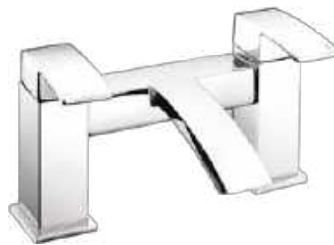

# Corsica Chrome

**TALL BASIN MIXER**  
*Excl. Waste, min. 0.5 bar*  
L123 x W45 x H321mm  
DITS1256 **£169**

**BASIN MIXER**  
*Incl. Waste, min 0.5 bar*  
DITS1252 **£135**

**CLOAKROOM BASIN MIXER**  
*Incl. Waste, min. 0.5 bar*  
DITS1254 **£100**