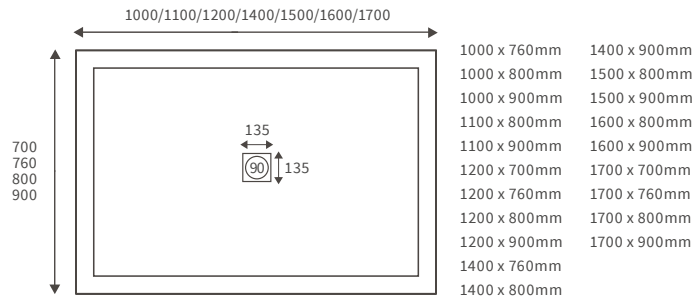

# Ultraslim trays 25mm high

**ULTRASLIM SQUARE TRAY**

**ULTRASLIM RECTANGULAR TRAYS**

**ULTRASLIM QUADRANT TRAY**

**ULTRASLIM OFFSET QUADRANT TRAY**