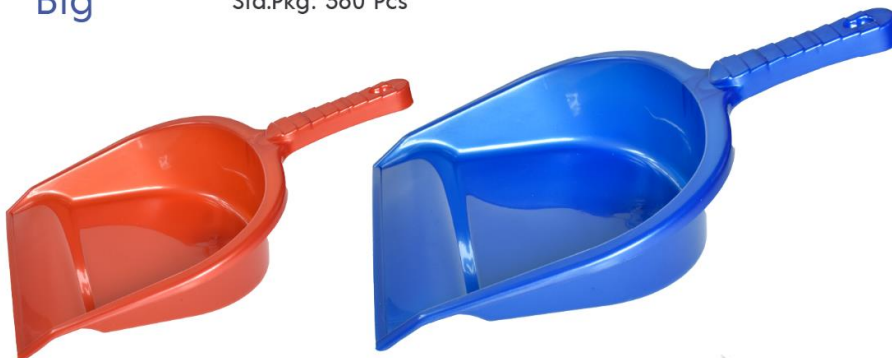

Big

Std.Pkg: 360 Pcs

MR. CLEAN (MC)

Small

Std.Pkg: 432 Pcs

Big

Std.Pkg: 360 Pcs

MURAM