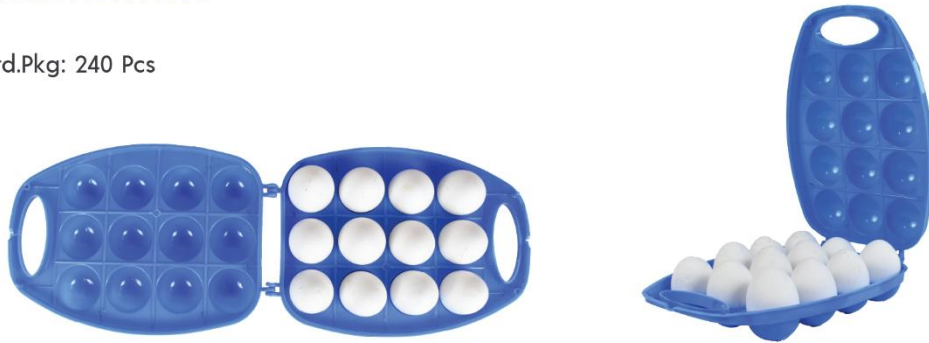

EGG HOLDERS

Egg Holder 6

Std.Pkg: 432 Pcs

Egg Holder 12

Std.Pkg: 240 Pcs

BERROW STAND

Berow Stand
.....

Std.Pkg: 40 Box