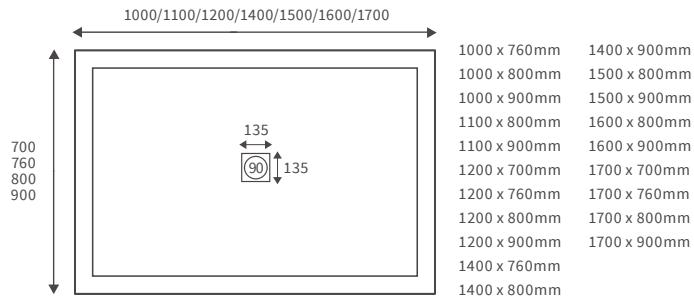

# Ultraslim trays 25mm high

**ULTRASLIM SQUARE TRAY**

**ULTRASLIM RECTANGULAR TRAYS**

**ULTRASLIM QUADRANT TRAY**

**ULTRASLIM OFFSET QUADRANT TRAY**