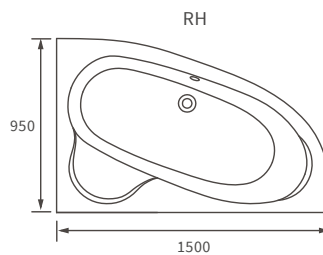

Corner baths