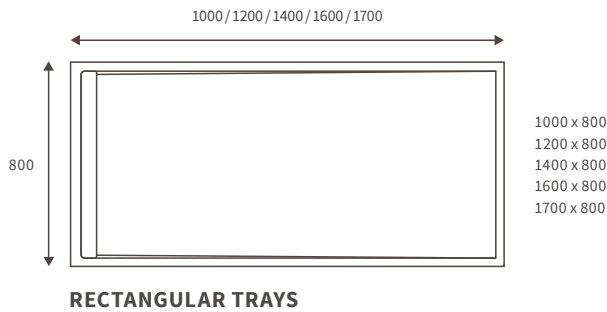

## *Slate trays 25mm high*