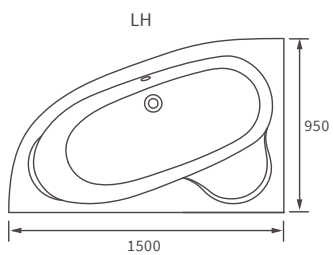

Corner baths