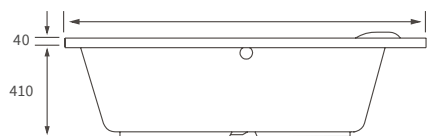

Corner baths